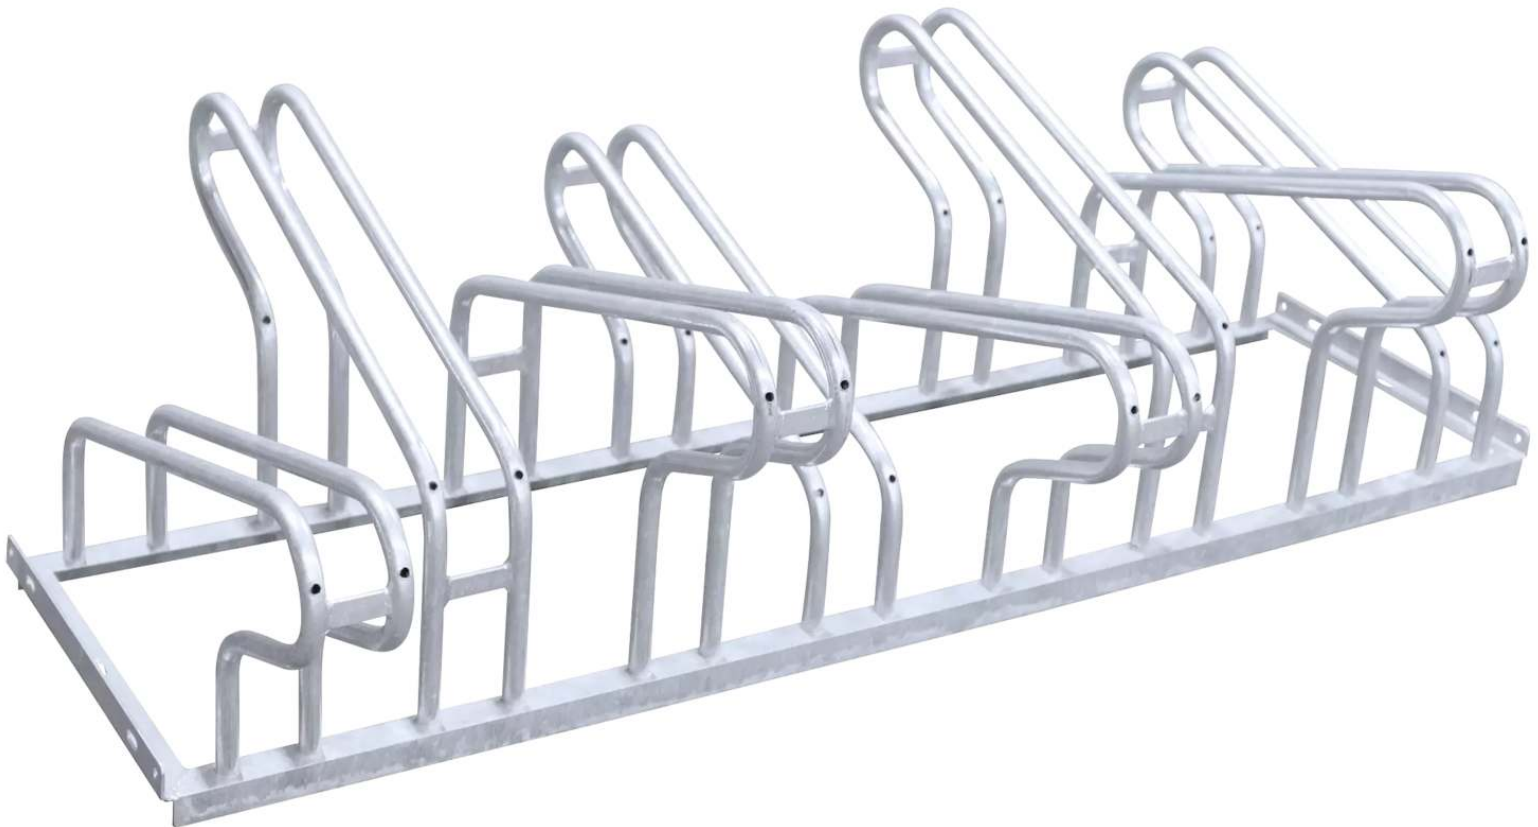

ZIEGLER[®]
Mehr Wert für draußen.

Ihr innovativer Partner für Stahlleichtbau
und Freiflächengestaltung

TOP-QUALITÄT
- direkt vom -
HERSTELLER!

Fahrradständer UNIVERSAL

8 Stellplätze - 382.059

www.ziegler-metall.de

Fahrradständer UNIVERSAL

8 Stellplätze

Stabile Stahlkonstruktion mit aufgeschweißten robusten Rundrohrbügeln (Ø 18 mm). Vorbereitet zur Reihenverbindung und Bodenbefestigung (aufgrund Hebelwirkungsgefahr empfohlen).

Oberfläche : feuerverzinkt

Nutzung : doppelseitig

Radabstand : 350 mm

Produkttyp : Fahrradständer

Reifenbreite : 55 mm

Einstellwinkel : 90°

Radeinstellung : tief / hoch

Material : Stahl

Breite : 1400 mm

Anzahl Stellplätze : 8 Stück

Befestigungsart : zum freien Aufstellen

Gewicht : 19 kg

Tiefe : 710 mm

Höhe : 415 mm

zum Webshop