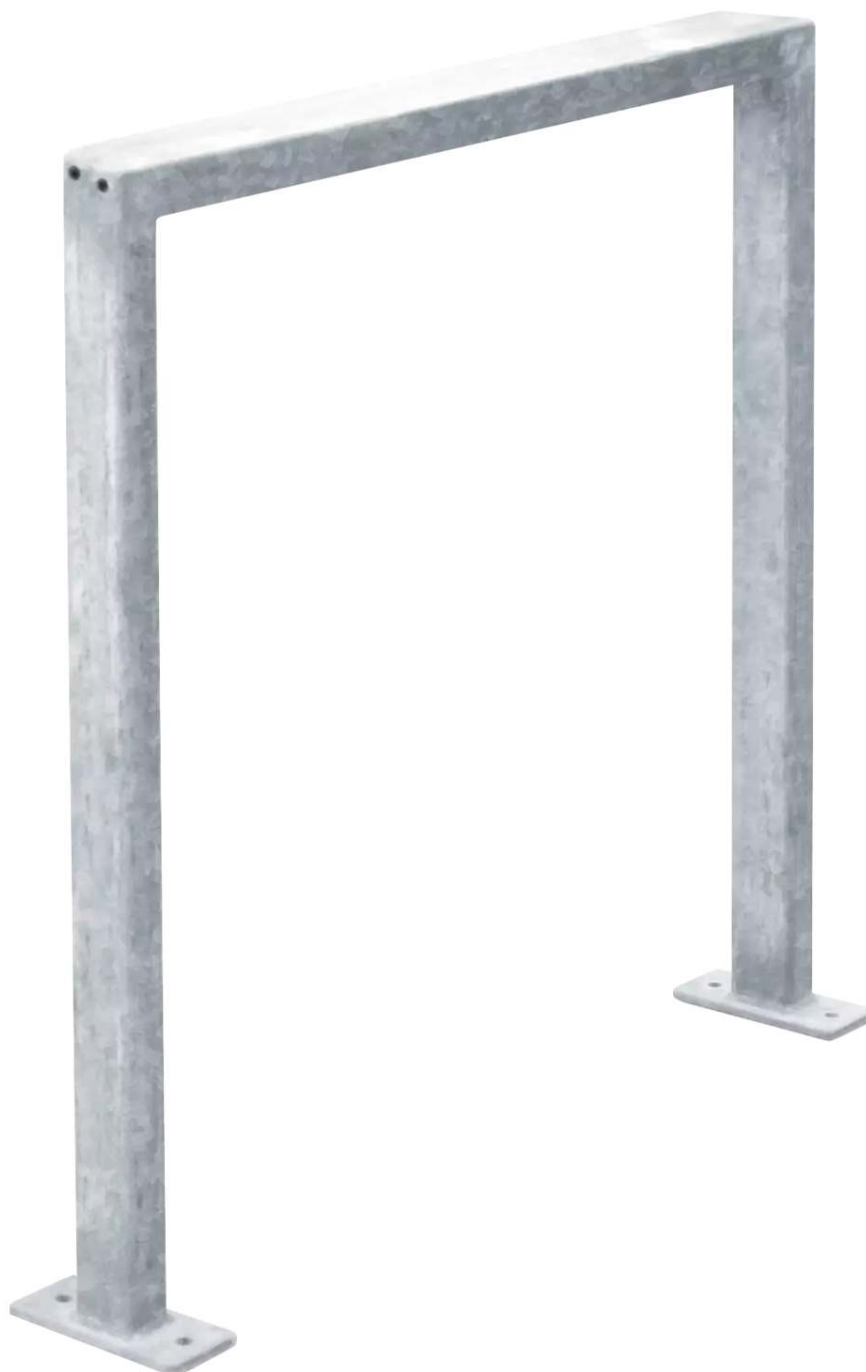

Ihr innovativer Partner für Stahlleichtbau
und Freiflächengestaltung

TOP-QUALITÄT
- direkt vom -
HERSTELLER!

Anlehnbügel ELGIN

zum Aufdübeln, B x H 850 x 850 mm - 382.709

www.ziegler-metall.de

BESTELL-HOTLINE + BERATUNG zum Nulltarif! (Mo-Fr: 07.00-18.00 Uhr)

Free Call 0800 802 081 0000 Free Fax 0800 288 63 50 beratung@ziegler-metall.de

Angebote für gewerbliche Kunden. Netto-Preise zzgl. gesetzl. MwSt.

Anlehnbügel ELGIN

zum Aufdübeln, B x H 850 x 850 mm

Anlehnbügel aus Rechteckrohr (60 x 40 mm), ohne Quersteg. Zum Aufdübeln bei +/- 0 mm (Fußplatten 60 x 200 mm).

Oberfläche : feuerverzinkt

Anlieferung : montiert

Produkttyp : Anlehnbügel

Werbefläche : ohne

Material : Stahl

Anzahl Stellplätze : 2 Stück

Gewicht : 13 kg

Rohr-Ø/ Profilmaße : 60 x 40 mm

Befestigungsart : zum Aufdübeln bei +/- 0 mm

Höhe über Flur : 850 mm

Tiefe : 60 mm

Breite : 850 mm

Höhe : 850 mm

zum Webshop