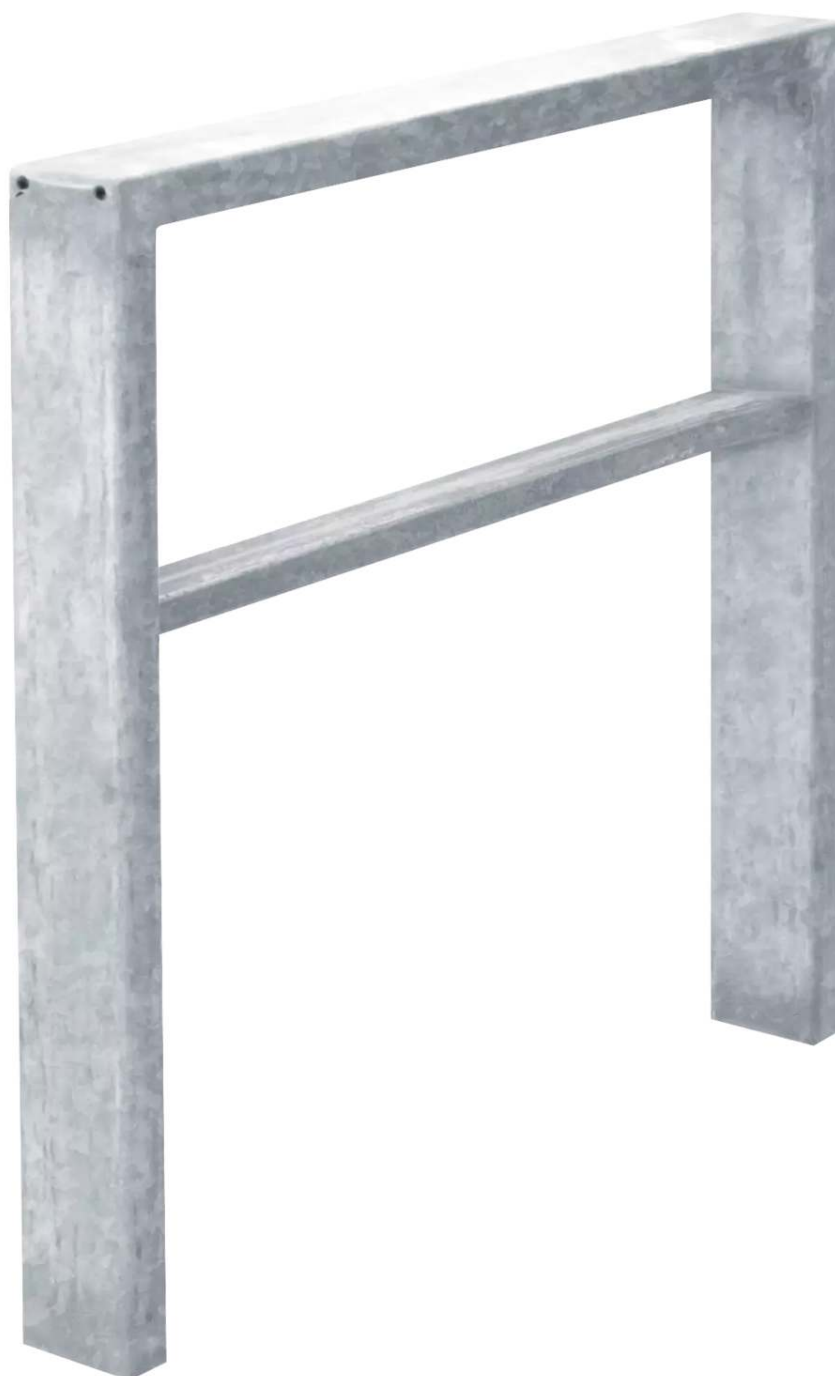

## **Anlehnbügel ELGIN**

zum Einbetonieren, B x H 850 x 1150 mm - 382.728

[www.ziegler-metall.de](http://www.ziegler-metall.de)

**BESTELL-HOTLINE + BERATUNG** zum Nulltarif! (Mo-Fr: 07.00-18.00 Uhr)

Free Call 0800 802 081 0000 Free Fax 0800 288 63 50 [beratung@ziegler-metall.de](mailto:beratung@ziegler-metall.de)

# Anlehnbügel ELGIN

zum Einbetonieren, B x H 850 x 1150 mm

Anlehnbügel aus Rechteckrohr (80 x 30 mm), mit Quersteg.

Oberfläche : feuerverzinkt  
Anlieferung : montiert  
Produkttyp : Anlehnbügel  
Befestigungsart : zum Einbetonieren  
Werbefläche : ohne  
Material : Stahl  
Anzahl Stellplätze : 2 Stück  
empfohlene Einbautiefe : 300 mm  
Rohr-Ø/ Profilmaße : 80 x 30 mm  
Gewicht : 18 kg  
Höhe : 1150 mm  
Höhe über Flur : 850 mm  
Tiefe : 80 mm  
Breite : 850 mm