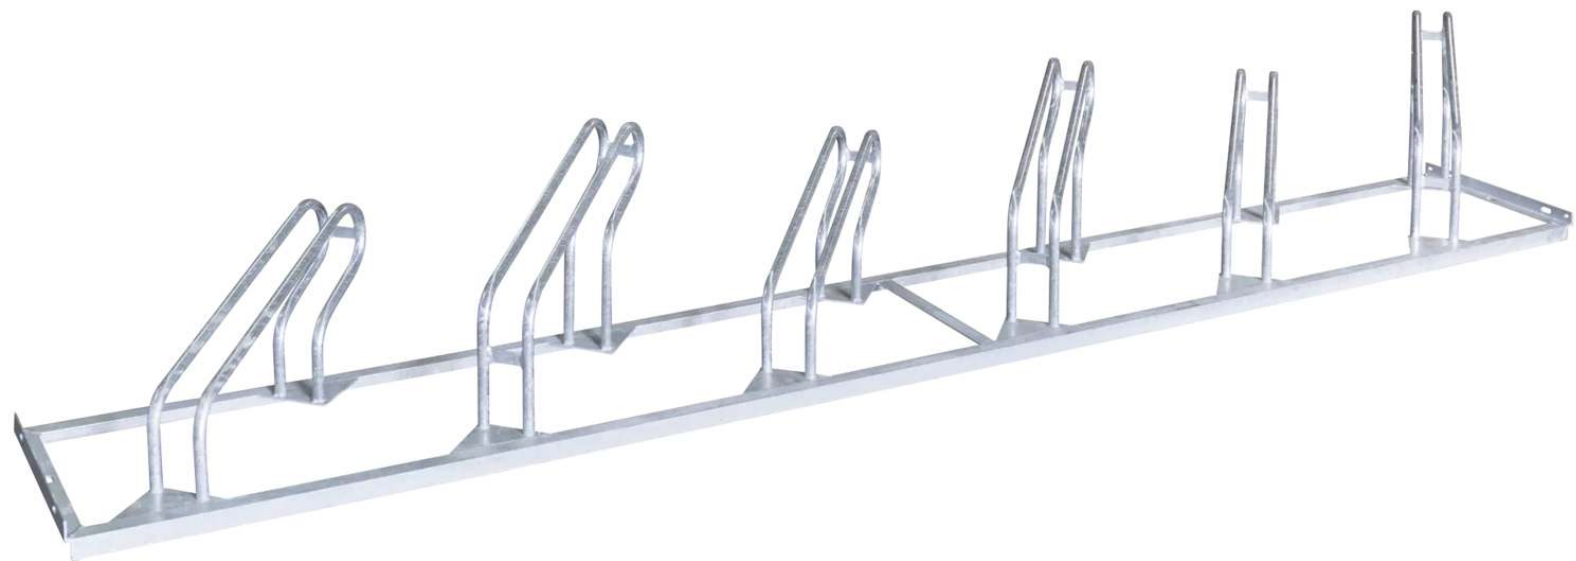

www.ziegler-metall.de

BESTELL-HOTLINE + BERATUNG zum Nulltarif! (Mo-Fr: 07.00-18.00 Uhr)

Free Call 0800 802 081 0000 Free Fax 0800 288 63 50 beratung@ziegler-metall.de

Angebote für gewerbliche Kunden. Netto-Preise zzgl. gesetzl. MwSt.