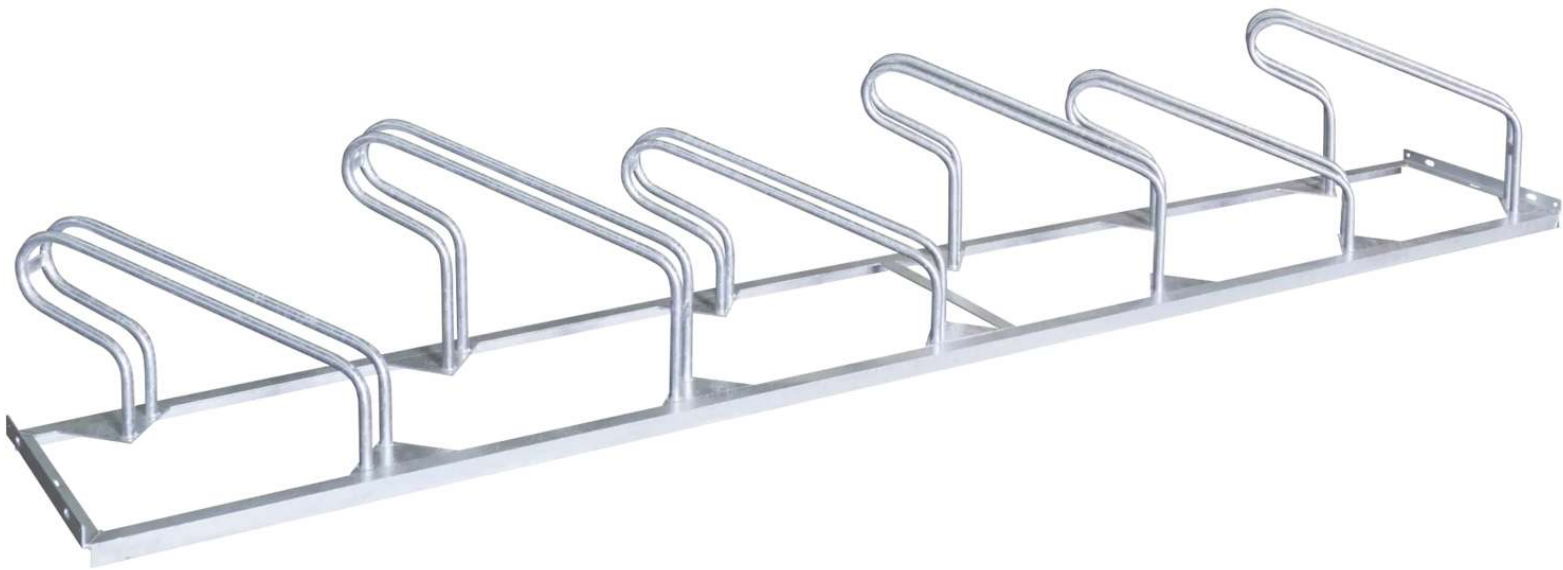

## **Fahrradständer UNIVERSAL**

6 Stellplätze - 382.750

[www.ziegler-metall.de](http://www.ziegler-metall.de)

**BESTELL-HOTLINE + BERATUNG** zum Nulltarif! (Mo-Fr: 07.00-18.00 Uhr)

Free Call 0800 802 081 0000 Free Fax 0800 288 63 50 [beratung@ziegler-metall.de](mailto:beratung@ziegler-metall.de)

## 6 Stellplätze

Stabile Stahlkonstruktion mit aufgeschweißten robusten Rundrohrbügeln (Ø 18 mm). Vorbereitet zur Reihenverbindung und Bodenbefestigung (aufgrund Hebelwirkungsgefahr empfohlen).

Hinweis: Reihenaufstellung mit gerader Anzahl von Stellplätzen (Wechsel tief / hoch) endet immer hoch, mit ungerader Anzahl von Stellplätzen endet immer tief. Bei Verwendung der Reihenaufstellung mit geraden und ungeraden Stellplätzen werden die ungeraden Stellplätze immer am Ende befestigt und enden somit tief.

Oberfläche : feuerverzinkt

Radabstand : 350 mm

Nutzung : einseitig

Produkttyp : Fahrradständer

Reifenbreite : 55 mm

Einstellwinkel : 45° rechts

Radeinstellung : tief / hoch

Material : Stahl

Anzahl Stellplätze : 6 Stück

Befestigungsart : zum freien Aufstellen

Breite : 2940 mm

Gewicht : 20 kg

Höhe : 415 mm

Tiefe : 460 mm

**zum Webshop**