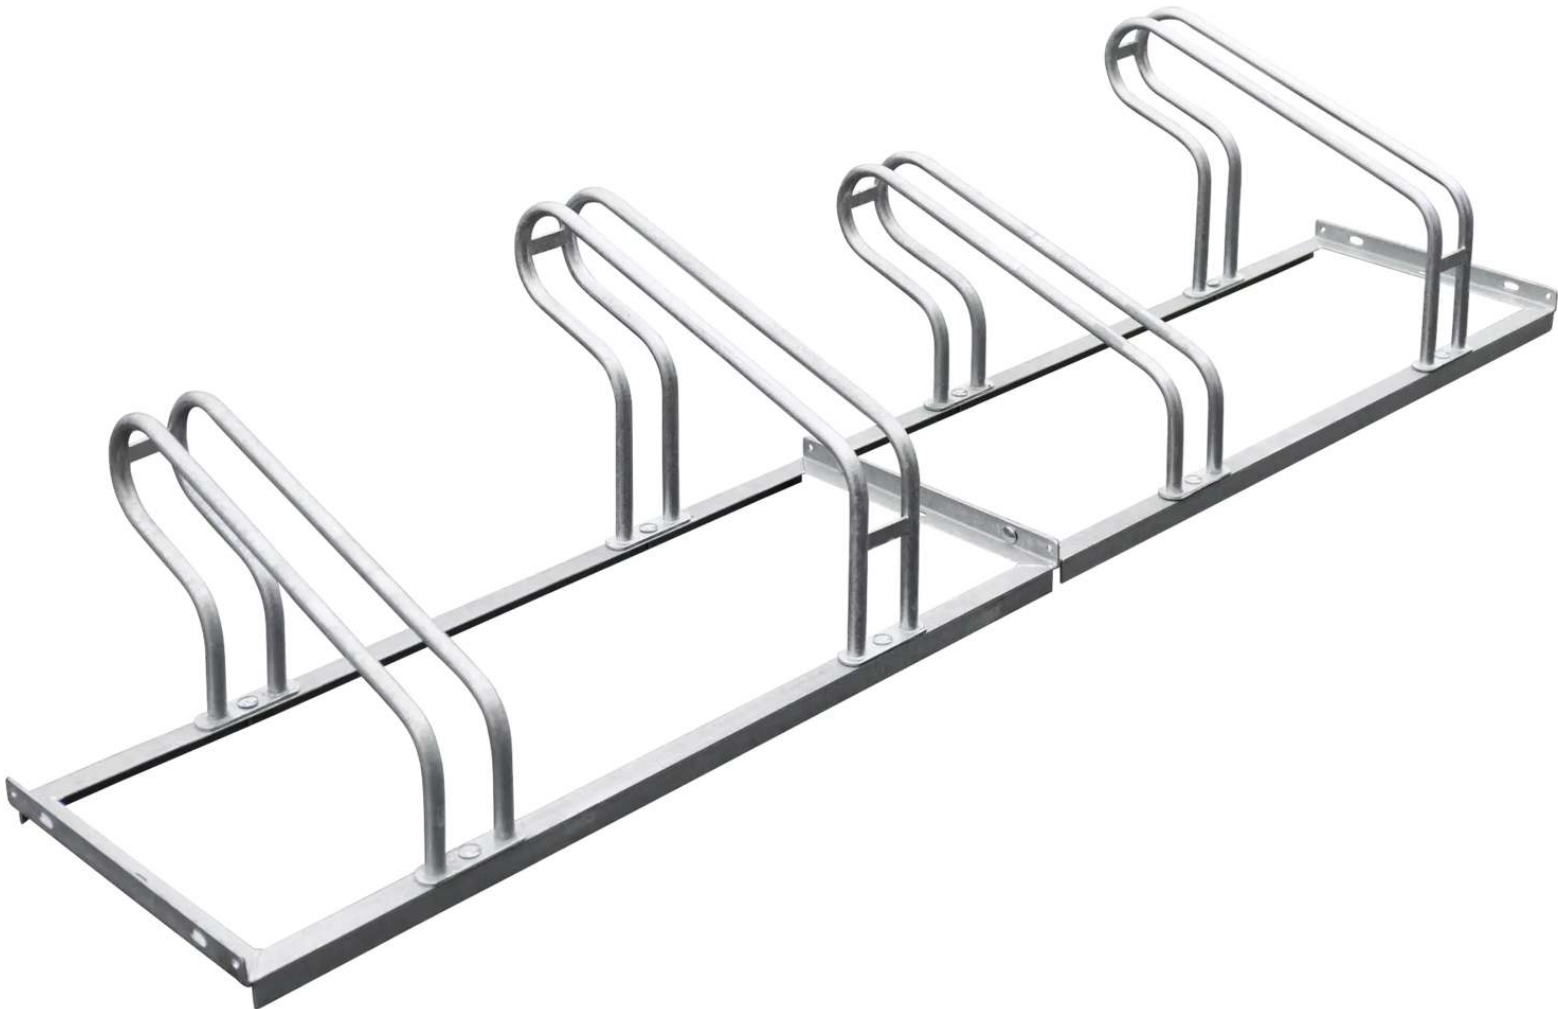

ZIEGLER[®]
Mehr Wert für draußen.

Ihr innovativer Partner für Stahlleichtbau
und Freiflächengestaltung

TOP-QUALITÄT
- direkt vom -
HERSTELLER!

Fahrradständer UNIVERSAL

4 Stellplätze - 382.851

www.ziegler-metall.de

Fahrradständer UNIVERSAL

4 Stellplätze

Stabile Stahlkonstruktion mit aufgeschraubten robusten Rundrohrbügel (Ø 18 mm). Vorbereitet zur Reihenverbindung und Bodenbefestigung (aufgrund Hebelwirkungsgefahr empfohlen). Lieferung inkl. Montagematerial zur Verschraubung der Einstellbügel auf den Grundrahmen.

Oberfläche : feuerverzinkt

Anlieferung : zerlegt

Nutzung : einseitig

Produkttyp : Fahrradständer

Reifenbreite : 55 mm

Einstellwinkel : 90°

Radabstand : 500 mm

Radeinstellung : tief / hoch

Material : Stahl

Anzahl Stellplätze : 4 Stück

Breite : 2000 mm

Befestigungsart : zum freien Aufstellen

Gewicht : 16 kg

Tiefe : 550 mm

Höhe : 415 mm

[zum Webshop](#)