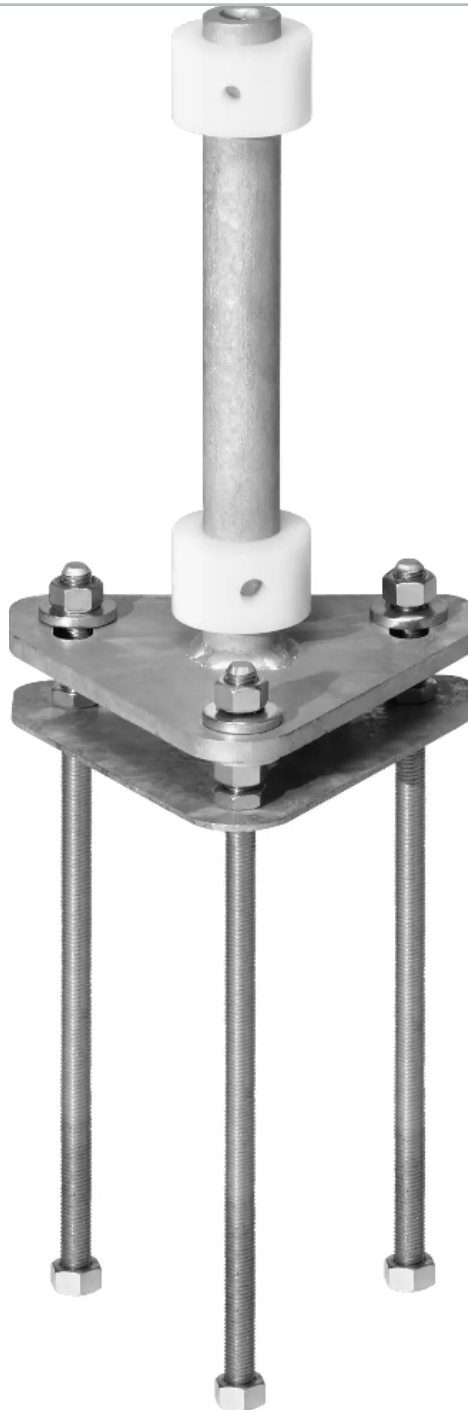

ZIEGLER[®]
Mehr Wert für draußen.

Ihr innovativer Partner für Stahlleichtbau
und Freiflächengestaltung

TOP-QUALITÄT
- direkt vom -
HERSTELLER!

Kipphalterung innenliegend light

für Mast-Ø 75 mm - 397.195

www.ziegler-metall.de

Kipphalterung innenliegend light

für Mast-Ø 75 mm

Kippunterteil zum Einbetonieren, Kippoberteil innenliegend. Kipphalterung inkl. Bodenplatte aus feuerverzinktem Stahl. Besonders elegante Lösung des sicheren Aufstellens einschließlich Justiertechnik, kombiniert mit ästhetischem Erscheinungsbild. Die spezielle Verschraubung der Schuhplatte mit der Bodenhalterung ermöglicht eine nachträgliche präzise Justierung bis 1 %.