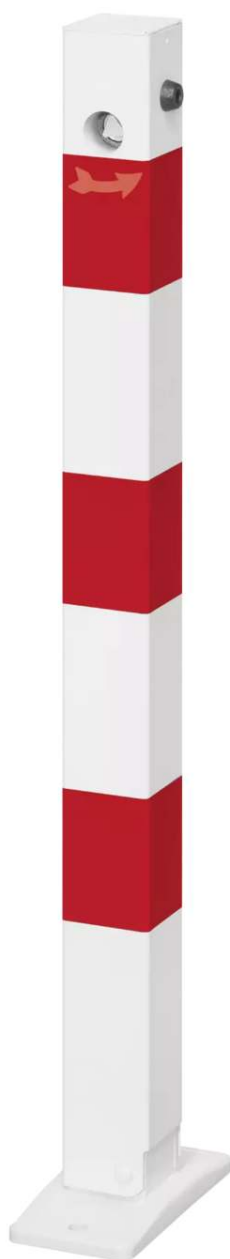

Ihr innovativer Partner für Stahlleichtbau
und Freiflächengestaltung

TOP-QUALITÄT
- direkt vom -
HERSTELLER!

Sperrpfosten GERNIKA NEW

kipubar, pulverbeschichtet, Dreikantschloss - 397.227

www.ziegler-metall.de

Sperrpfosten GERNIKA NEW

kippar, pulverbeschichtet, Dreikantschloss

Quadratischer Sperrpfosten aus Stahl mit aufgeschweißter Stahlkappe. Einseitig kippar, mit Bodenplatte (100 x 200 mm). Verriegelung mittels Dreikantschloss (unabhängig von der Anzahl der bestellten Pfosten, fügen wir jeder Sendung 1 kostenlosen Dreikantschlüssel bei), weitere Dreikantschlüssel siehe Zubehör. Befestigungsmaterial siehe Zubehör.

Schließung : Dreikantschloss
Ringtaille : nein
Kopfform : Flachkopf
versenkbar : nein
Sollbruchstelle : nein
kippar : ja
Pfostenmaße : 70 x 70 mm
Herausnehmbar : nein
Überfahrhöhe : 92 mm
Form : quadratisch
Material : Stahl
Produkttyp : Pfosten
Tiefe : 70 mm
Befestigungsart : zum Aufdübeln bei +/- 0 mm
Breite : 70 mm
Oberfläche : feuerverzinkt und pulverbeschichtet
Höhe über Flur : 900 mm
Tiefe : 70 mm
Gewicht : 9 kg
Höhe : 900 mm