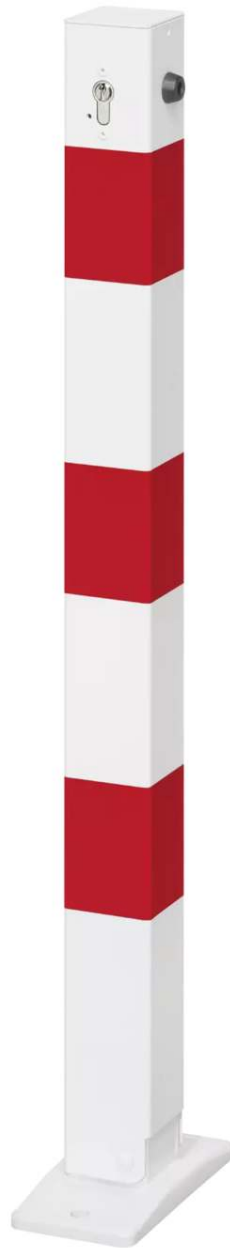

ZIEGLER[®]
Mehr Wert für draußen.

Ihr innovativer Partner für Stahlleichtbau
und Freiflächengestaltung

TOP-QUALITÄT
- direkt vom -
HERSTELLER!

Sperrpfosten GERNIKA NEW

kipubar, pulverbeschichtet, Profilzylinderschloss - 397.229

Sperrpfosten GERNIKA NEW

kippar, pulverbeschichtet, Profilzylinderschloss

Quadratischer Sperrpfosten aus Stahl mit aufgeschweißter Stahlkappe. Einseitig kippar, mit Bodenplatte (100 x 200 mm). Verriegelung mittels Profilzylinderschloss 30/10 (verschiedenschließend), 3 Schlüssel im Lieferumfang enthalten. Befestigungsmaterial siehe Zubehör.

Ringtaille : nein
Kopfform : Flachkopf
versenkbar : nein
Sollbruchstelle : nein
kippar : ja
Pfostenmaße : 70 x 70 mm
Herausnehmbar : nein
Anzahl Schlüssel : 3
Überfahrhöhe : 92 mm
Form : quadratisch
Material : Stahl
Produkttyp : Pfosten
Schließung : Profilhalbzylinderschloss 30/10 verschiedenschließend
Tiefe : 70 mm
Befestigungsart : zum Aufdübeln bei +/- 0 mm
Breite : 70 mm
Oberfläche : feuerverzinkt und pulverbeschichtet
Höhe über Flur : 900 mm
Tiefe : 70 mm
Gewicht : 9 kg
Höhe : 900 mm