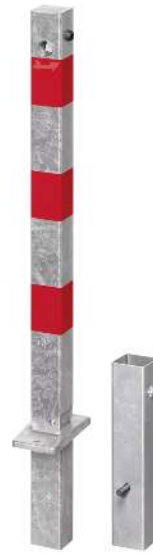

Hebe- und Kippfunktion