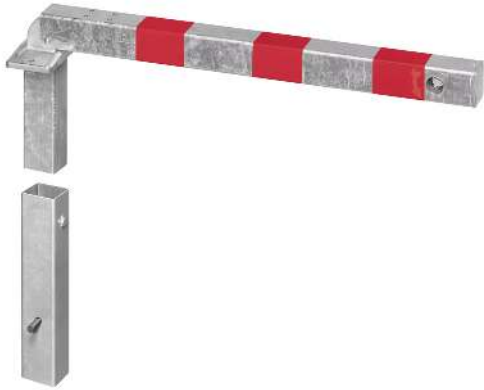

Hebe- und Kippfunktion