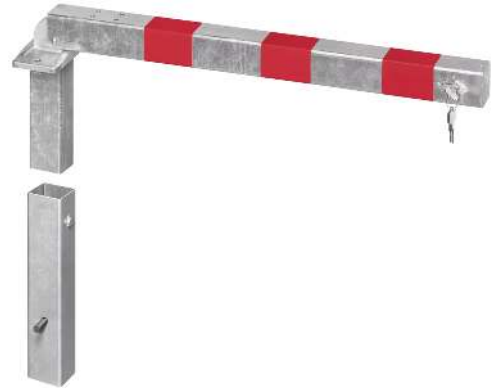

ZIEGLER[®]
Mehr Wert für draußen.

Ihr innovativer Partner für Stahlleichtbau
und Freiflächengestaltung

TOP-QUALITÄT
- direkt vom -
HERSTELLER!

Sperrpfosten GERNIKA NEW

kipubar, herausnehmbar, feuerverz., Profilzylinder - 397.242

Sperrpfosten GERNIKA NEW

kippar, herausnehmbar, feuerverz., Profilzylinder

Quadratischer Sperrpfosten aus Stahl mit aufgeschweißter Stahlkappe und 3 roten Reflexstreifen. Verriegelung mittels Profilzylinderschloss 30/10 (verschiedenschließend), 3 Schlüssel im Lieferumfang enthalten. Einseitig kippar und herausnehmbar aus Bodenhülse (im Lieferumfang enthalten). Zum herausnehmen des Pfostens aus der Bodenhülse wird der Universalschlüssel inkl. Dreikantschlüssel nach DIN 3223 (siehe Zubehör) benötigt.

Oberfläche : feuerverzinkt
Herausnehmbar : ja
Ringtaille : nein
Kopfform : Flachkopf
versenkbar : nein
Sollbruchstelle : nein
kippar : ja
Pfostenmaße : 70 x 70 mm
Befestigungsart : zum Einbetonieren
Überfahrhöhe : 92 mm
Anzahl Schlüssel : 3
Gewicht : 12 kg
Material : Stahl
Form : quadratisch
Schließung : Profilhalbzylinderschloss 30/10 verschiedenschließend
Produkttyp : Pfosten
empfohlene Einbautiefe : 300 mm
Tiefe : 70 mm
Breite : 70 mm
Höhe : 1200 mm
Höhe über Flur : 900 mm
Tiefe : 70 mm

[zum Webshop](#)

Sperrpfosten GERNIKA NEW zum Einbetonieren,
herausnehmbar, kippbar, mit Profilzylinderschloss,
feuerverzinkt, mit roten Reflexstreifen

Sperrpfosten GERNIKA NEW zum Einbetonieren,
herausnehmbar, kippbar, mit Profilzylinderschloss,
feuerverzinkt, mit roten Reflexstreifen