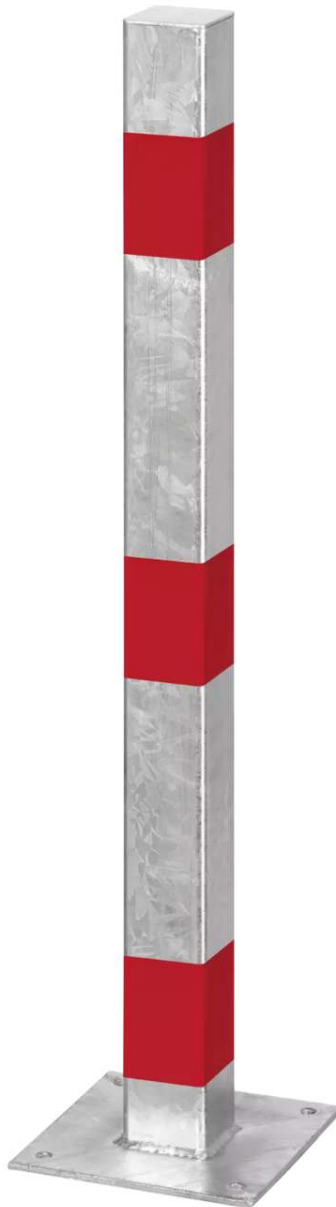

LÖSUNGEN FÜR STADTMOBILIAR, FAHRRADINFRASTRUKTUR
UND ÜBERDACHUNGEN

Sperrpfosten GERNIKA NEW

feuerverzinkt, zum Aufdübeln - 397.247

BESTELL-HOTLINE + BERATUNG zum Nulltarif! (Mo–Do 7:00–18:00 Uhr und Fr 7:00–17:00 Uhr)

0800 100 49 02 | beratung@ziegler-metall.de | www.ziegler-metall.de

Angebote für gewerbliche Kunden. Netto-Preise zzgl. gesetzl. MwSt.

Sperrpfosten GERNIKA NEW

feuerverzinkt, zum Aufdübeln

Quadratischer Sperrpfosten aus Stahl mit aufgeschweißter Stahlkappe und 3 roten Reflexstreifen. Zum Aufdübeln mit Bodenplatte (100 x 200 mm). Befestigungsmaterial nicht im Lieferumfang enthalten, siehe Zubehör.

Oberfläche : feuerverzinkt
Ringtaille : nein
Kopfform : Flachkopf
versenkbar : nein
Sollbruchstelle : nein
Herausnehmbar : nein
kipubar : nein
Form : quadratisch
Schließung : ohne
Material : Stahl
Produkttyp : Pfosten
Befestigungsart : zum Aufdübeln bei +/- 0 mm
Breite : 70 mm
Pfostenmaße : 70 x 70 mm
Höhe über Flur : 900 mm
Tiefe : 70 mm
Gewicht : 9 kg
Höhe : 900 mm