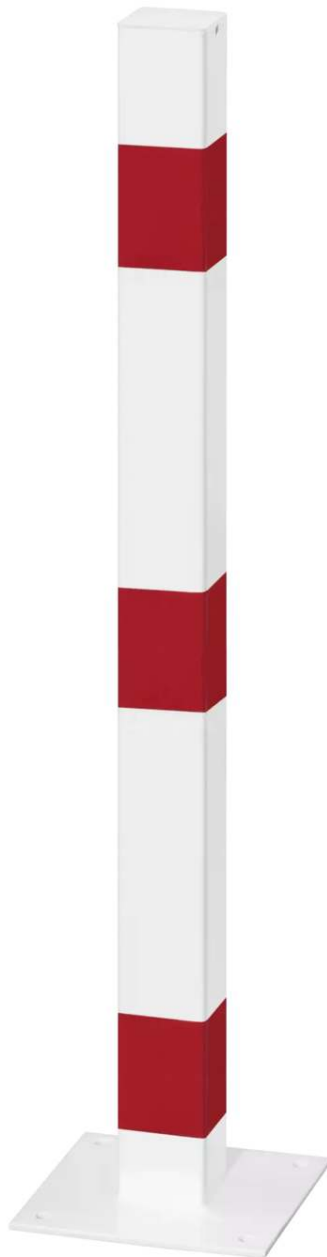

## Sperrpfosten GERNIKA NEW

pulverbeschichtet, zum Aufdübeln - 397.248

**BESTELL-HOTLINE + BERATUNG** zum Nulltarif! (Mo–Do 7:00–18:00 Uhr und Fr 7:00–17:00 Uhr)

0800 100 49 02 | [beratung@ziegler-metall.de](mailto:beratung@ziegler-metall.de) | [www.ziegler-metall.de](http://www.ziegler-metall.de)

## pulverbeschichtet, zum Aufdübeln

Quadratischer Sperrpfosten aus Stahl mit aufgeschweißter Stahlkappe. Zum Aufdübeln mit Bodenplatte (200 x 200 mm). Befestigungsmaterial nicht im Lieferumfang enthalten, siehe Zubehör.

Ringtaille : nein  
Kopfform : Flachkopf  
versenkbar : nein  
Sollbruchstelle : nein  
Herausnehmbar : nein  
kippter : nein  
Form : quadratisch  
Schließung : ohne  
Material : Stahl  
Oberfläche : feuerverzinkt und pulverbeschichtet  
Produkttyp : Pfosten  
Befestigungsart : zum Aufdübeln bei +/- 0 mm  
Breite : 70 mm  
Pfostenmaße : 70 x 70 mm  
Höhe über Flur : 900 mm  
Tiefe : 70 mm  
Gewicht : 9 kg  
Höhe : 900 mm