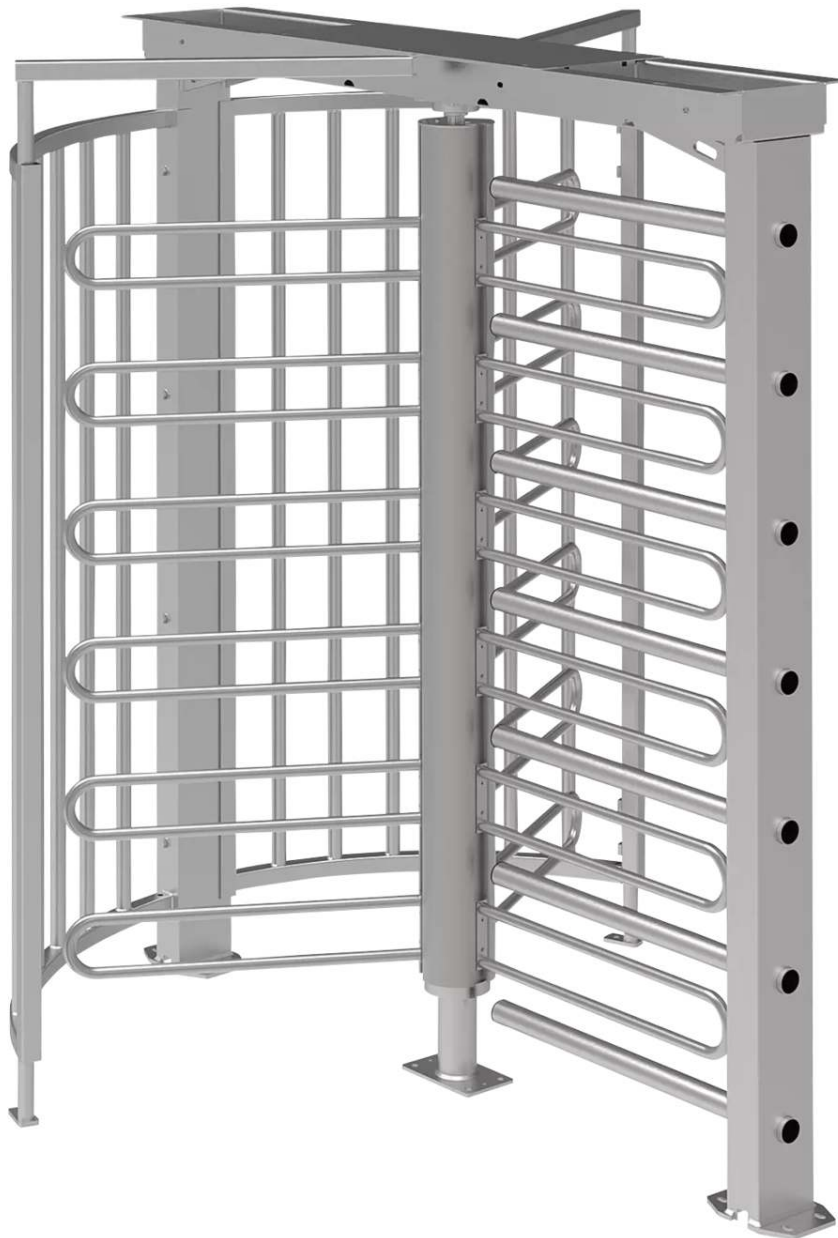

## **Drehkreuz LARDOS**

feuerverzinkt, Sperrhöhe 2000 mm - 397.907

[www.ziegler-metall.de](http://www.ziegler-metall.de)

**BESTELL-HOTLINE + BERATUNG** zum Nulltarif! (Mo-Fr: 07.00-18.00 Uhr)

Free Call 0800 802 081 0000 Free Fax 0800 288 63 50 [beratung@ziegler-metall.de](mailto:beratung@ziegler-metall.de)

# Drehkreuz LARDOS

feuerverzinkt, Sperrhöhe 2000 mm

Robuste Stahlkonstruktion mit 3 Sperrarmen und 6 Sperrarmebenen aus Edelstahl, bis zu 300 mm Höhenverstellbarkeit (nachträgliche Überpflasterung möglich), links / rechts sperrend umstellbar, wartungsfrei gelagerte Drehkreuzsäule, problemloser Austausch der verschraubten Bügelarme, Bügelarme verstellbar.

Lieferumfang: Drehkreuzsäule mit Sperrarmen, Sperrkamm und Drittelkreis-Sperrgitter. Ohne Übersteigschutz und ohne Bodenrahmen. Die Richtungssperre ist serienmäßig eingebaut.

Oberfläche : feuerverzinkt

Sperrhöhe : 2000 mm

Übersteigschutz : nein

Sperrarme : 3 x 6 Stück

Ø : 1530 mm

Material : Stahl

Durchgangsbreite : 700 mm

Höhe über Flur : 2148 mm

Gesamthöhe : 2148 mm