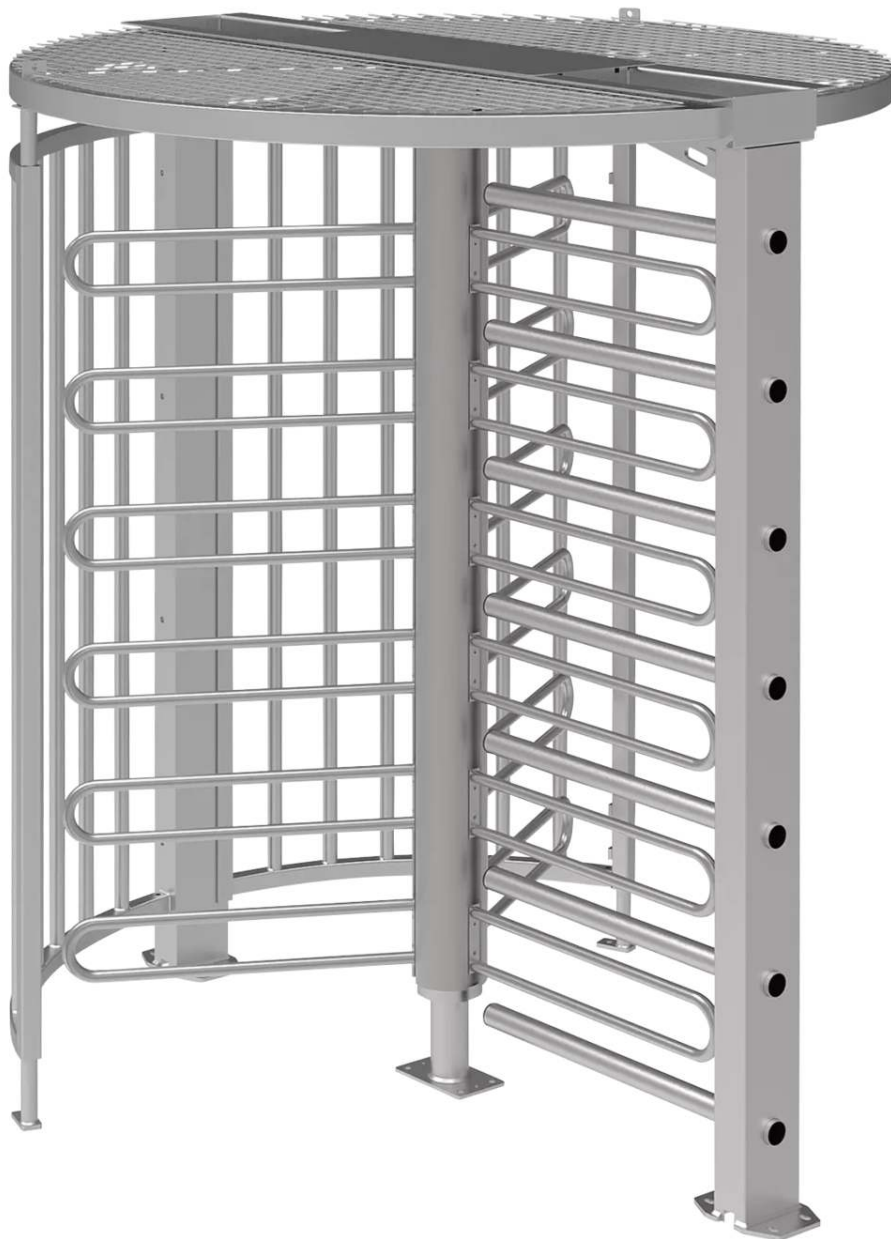

## **Drehkreuz LARDOS**

feuerverzinkt, Sperrhöhe 2000 mm - 397.908

[www.ziegler-metall.de](http://www.ziegler-metall.de)

**BESTELL-HOTLINE + BERATUNG** zum Nulltarif! (Mo-Fr: 07.00-18.00 Uhr)

**Free Call 0800 802 081 0000 Free Fax 0800 288 63 50 [beratung@ziegler-metall.de](mailto:beratung@ziegler-metall.de)**

# Drehkreuz LARDOS

feuerverzinkt, Sperrhöhe 2000 mm

Robuste Stahlkonstruktion mit 3 Sperrarmen und 6 Sperrarmebenen aus Edelstahl, bis zu 300 mm Höhenverstellbarkeit (nachträgliche Überpflasterung möglich), links / rechts sperrend umstellbar, wartungsfrei gelagerte Drehkreuzsäule, problemloser Austausch der verschraubten Bügelarme, Bügelarme verstellbar.

Lieferumfang: Drehkreuzsäule mit Sperrarmen, Sperrkamm und Drittelkreis-Sperrgitter. Mit Übersteigschutz und ohne Bodenrahmen. Die Richtungssperre ist serienmäßig eingebaut.

Oberfläche : feuerverzinkt

Sperrhöhe : 2000 mm

Übersteigschutz : ja

Sperrarme : 3 x 6 Stück

Ø : 1530 mm

Material : Stahl

Durchgangsbreite : 700 mm

Höhe über Flur : 2148 mm

Gesamthöhe : 2148 mm

Befestigungsart : zum Aufdübeln bei +/- 0 mm