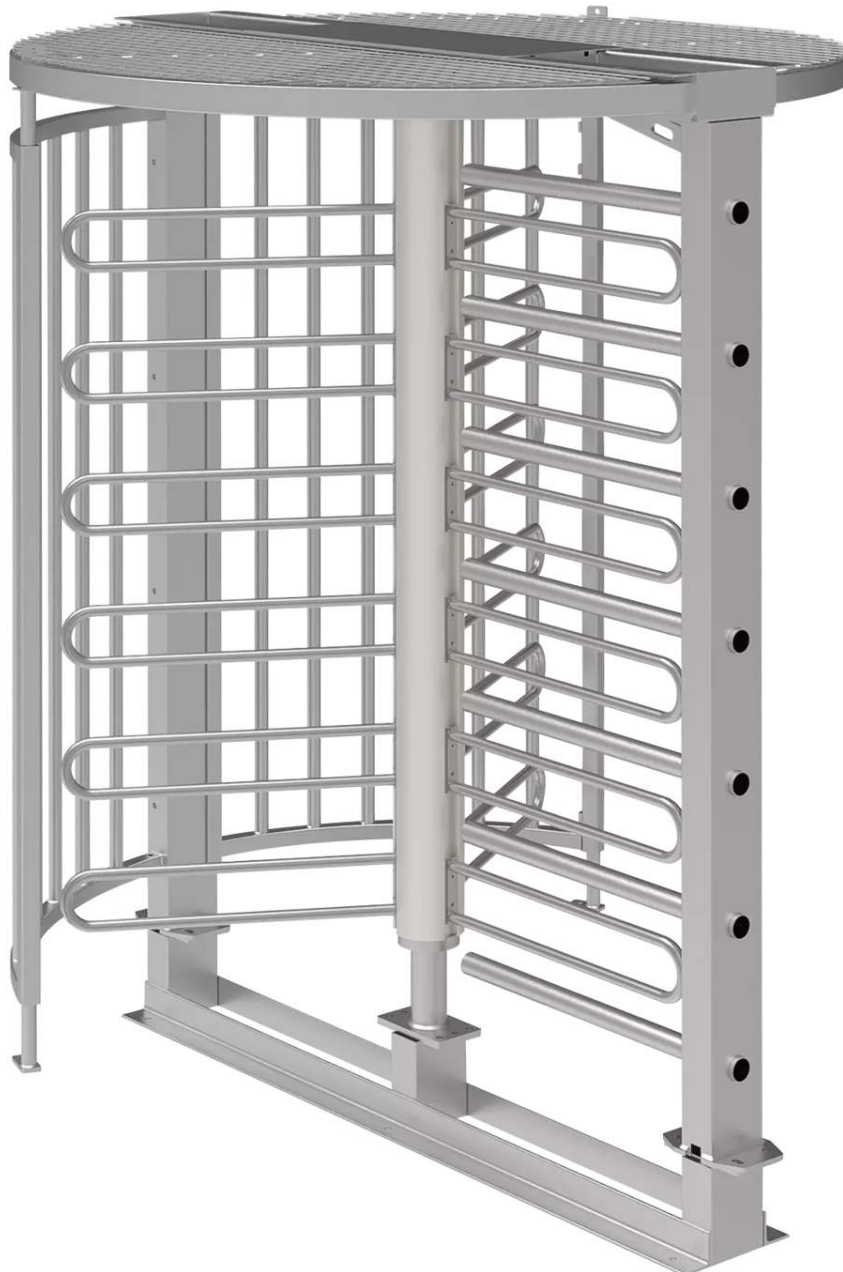

## **Drehkreuz LARDOS**

feuerverzinkt, Sperrhöhe 2000 mm - 397.916

[www.ziegler-metall.de](http://www.ziegler-metall.de)

**BESTELL-HOTLINE + BERATUNG** zum Nulltarif! (Mo-Fr: 07.00-18.00 Uhr)

**Free Call 0800 802 081 0000 Free Fax 0800 288 63 50 [beratung@ziegler-metall.de](mailto:beratung@ziegler-metall.de)**

# Drehkreuz LARDOS

feuerverzinkt, Sperrhöhe 2000 mm

Robuste Stahlkonstruktion mit 3 Sperrarmen und 6 Sperrarmebenen aus Edelstahl, bis zu 300 mm Höhenverstellbarkeit (nachträgliche Überpflasterung möglich), links / rechts sperrend umstellbar, wartungsfrei gelagerte Drehkreuzsäule, problemloser Austausch der verschraubten Bügelarme, Bügelarme verstellbar.

Lieferumfang: Drehkreuzsäule mit Sperrarmen, Sperrkamm und Drittelkreis-Sperrgitter. Mit Übersteigschutz und mit Bodenrahmen. Die Richtungssperre ist serienmäßig eingebaut.

Befestigungsart : zum Aufdübeln

Oberfläche : feuerverzinkt

Sperrhöhe : 2000 mm

Übersteigschutz : ja

Sperrarme : 3 x 6 Stück

Ø : 1530 mm

Material : Stahl

Durchgangsbreite : 700 mm

Höhe über Flur : 2148 mm