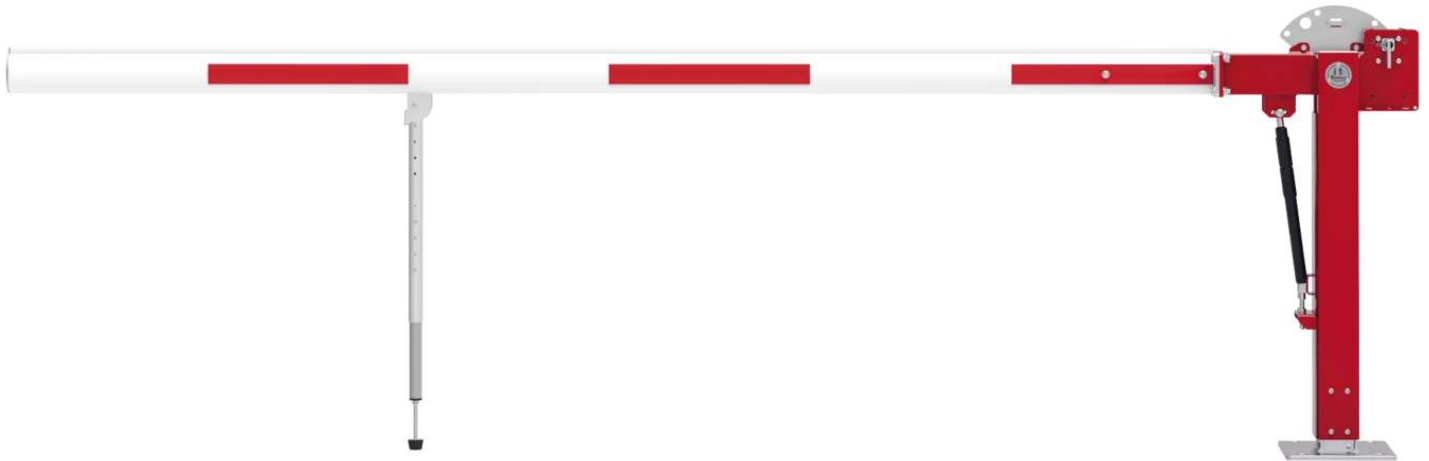

**ZIEGLER**<sup>®</sup>  
Mehr Wert für draußen.

Ihr innovativer Partner für Stahlleichtbau  
und Freiflächengestaltung

**TOP-QUALITÄT**  
- direkt vom -  
**HERSTELLER!**

## **Wegesperre BORAS NEW**

mit Gasdruckfeder, Sperrbreite 3,5 m - 398.351

[www.ziegler-metall.de](http://www.ziegler-metall.de)

BESTELL-HOTLINE + BERATUNG zum Nulltarif! (Mo-Fr: 07.00-18.00 Uhr)

Free Call 0800 802 081 0000 Free Fax 0800 288 63 50 [beratung@ziegler-metall.de](mailto:beratung@ziegler-metall.de)

## mit Gasdruckfeder, Sperrbreite 3,5 m

Vertikal schwenkende Wegesperre mit höhenverstellbarer Hauptstütze (-30 / +240 mm) aus Stahl und gefederter Pendelstütze aus Aluminium. Einteiliger ovaler Sperrbalken (102 x 82 mm) mit Aufsitzschutz aus Aluminium. Hauptstütze feuerverzinkt und rot pulverbeschichtet. Sperrbalken weiß pulverbeschichtet mit roten Reflexstreifen. Pendelstütze silberfarbig eloxiert. Gewichtsausgleich durch integrierte Gasdruckfedern. Hauptstütze standardmäßig vorgerichtet zur Verriegelung des Sperrbalken, in offener oder geschlossener Position, mit Stahlbolzen für Vorhängeschloss (nicht im Lieferumfang enthalten). Schlosskasten mit automatischer Verriegelung (Schlüssel nur bei geschlossener Schranke abziehbar), wahlweise mit Profilhalbzylinderschloss (30/10) und Blind-PZ-Einsatz oder Feuerwehdreikant- und Profilhalbzylinderschloss (30/10) nachrüstbar. Hauptstütze zum Aufdübeln mit Fußplatte (L x B) 400 x 270 mm, Befestigungsmaterial nicht im Lieferumfang enthalten. Empfohlenes Fundament für Hauptstütze (L x B x T) 600 x 600 x 800 mm.

Befestigungsart : zum Aufdübeln  
empfohlene Einbautiefe : +/- 0 mm  
Höhe über Flur : 1000 mm  
Maße Hauptstütze : 2 mal 100 x 40 mm  
Schließung : für Vorhängeschloss  
Funktionalität : schwenkbar  
Material : Stahl  
Auflagestütze : mit Pendelstütze  
Sperrbreite : 3,5 m  
Oberfläche : feuerverzinkt und pulverbeschichtet  
Gesamtbreite : 4012 mm  
Gewicht : 73 kg