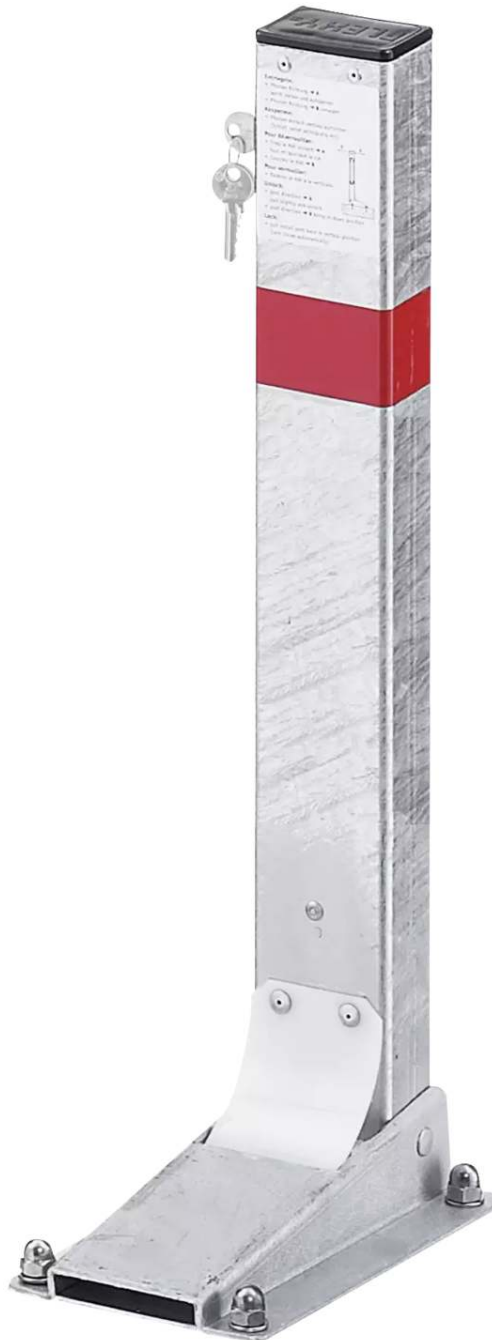

ZIEGLER®

Mehr Wert für draußen.

Ihr innovativer Partner für Stahlleichtbau
und Freiflächengestaltung

TOP-QUALITÄT
- direkt vom -
HERSTELLER!

Sperrpfosten FLEXY

Höhe 600 mm - 398.445

www.ziegler-metall.de

BESTELL-HOTLINE + BERATUNG zum Nulltarif! (Mo-Fr: 07.00-18.00 Uhr)

Free Call 0800 802 081 0000 Free Fax 0800 288 63 50 beratung@ziegler-metall.de

Angebote für gewerbliche Kunden. Netto-Preise zzgl. gesetzl. MwSt.

Sperrpfosten FLEXY

Höhe 600 mm

Federnd gelagerter Sperrpfosten, bis 45° neigbar. Kippbar, Verriegelung mittels Profilhalbzylinderschloss 30/10 verschiedenschließend, 3 Schlüssel im Lieferumfang enthalten. Mit Bodenplatte (150 x 250 mm) zum Aufdübeln, diebstahlsicheres Befestigungsmaterial im Lieferumfang enthalten.

Oberfläche : feuerverzinkt

Form : rechteckig

Ringtaille : nein

Kopfform : Flachkopf

versenkbar : nein

Sollbruchstelle : nein

kippbar : ja

Anzahl Kettenösen : keine

Integrierte Federtechnik : ja

Anzahl Reflexstreifen : 1

Pfostenmaße : 80 x 50 mm

Herausnehmbar : nein

Anzahl Schlüssel : 3

Überfahrhöhe : 75 mm

Material : Stahl

Schließung : Profilhalbzylinderschloss 30/10 verschiedenschließend