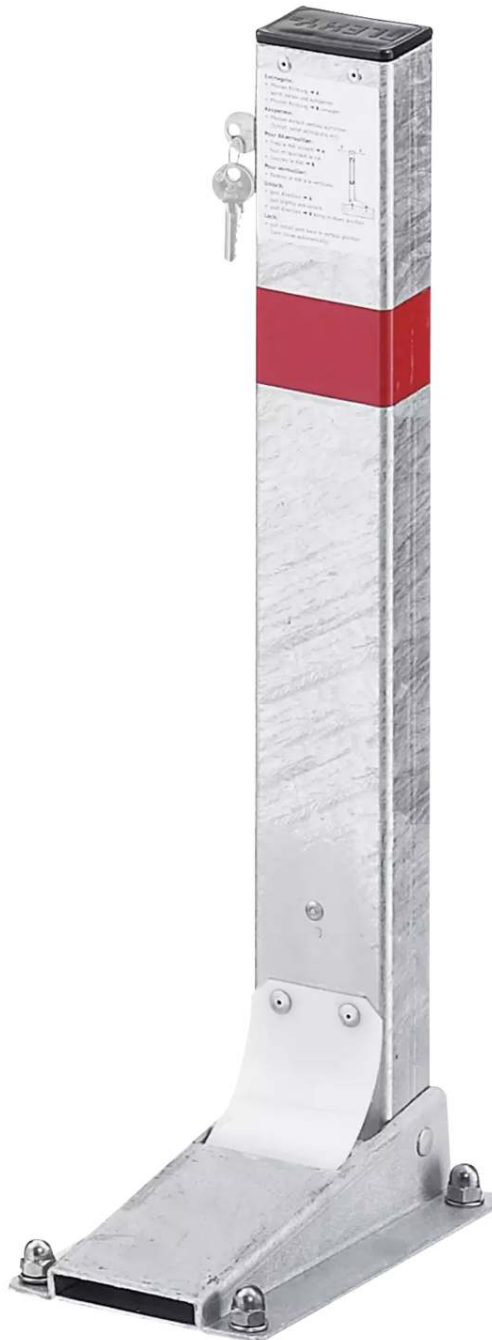

## Sperrpfosten FLEXY

Höhe 600 mm - 398.447

[www.ziegler-metall.de](http://www.ziegler-metall.de)

BESTELL-HOTLINE + BERATUNG zum Nulltarif! (Mo-Fr: 07.00-18.00 Uhr)

Free Call 0800 802 081 0000 Free Fax 0800 288 63 50 [beratung@ziegler-metall.de](mailto:beratung@ziegler-metall.de)

# Sperrpfosten FLEXY

Höhe 600 mm

Federnd gelagerter Sperrpfosten, bis 45° neigbar. Kippbar, Verriegelung mittels Profilhalbzylinderschloss 30/10 gleichschließend, 3 Schlüssel im Lieferumfang enthalten. Mit Bodenplatte (150 x 250 mm) zum Aufdübeln, diebstahlsicheres Befestigungsmaterial im Lieferumfang enthalten.

Ringtaille : nein

Kopfform : Flachkopf

versenkbar : nein

Sollbruchstelle : nein

kippbar : ja

Anzahl Kettenösen : keine

Integrierte Federtechnik : ja

Anzahl Reflexstreifen : 1

Pfostenmaße : 80 x 50 mm

Oberfläche : feuerverzinkt

Form : rechteckig

Herausnehmbar : nein

Schließung : Profilhalbzylinderschloss 30/10 gleichschließend

Anzahl Schlüssel : 3

Überfahrhöhe : 75 mm

Material : Stahl