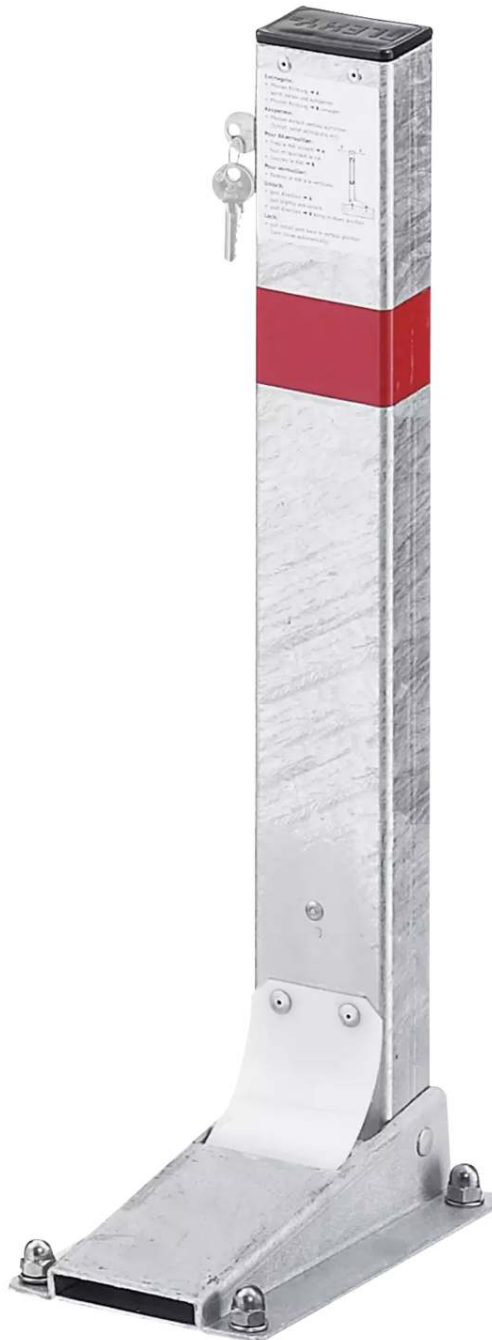

ZIEGLER[®]

Mehr Wert für draußen.

Ihr innovativer Partner für Stahlleichtbau
und Freiflächengestaltung

TOP-QUALITÄT
- direkt vom -
HERSTELLER!

Sperrpfosten FLEXY

Höhe 750 mm - 398.448

www.ziegler-metall.de

BESTELL-HOTLINE + BERATUNG zum Nulltarif! (Mo-Fr: 07.00-18.00 Uhr)

Free Call 0800 802 081 0000 Free Fax 0800 288 63 50 beratung@ziegler-metall.de

Angebote für gewerbliche Kunden. Netto-Preise zzgl. gesetzl. MwSt.

Sperrpfosten FLEXY

Höhe 750 mm

Federnd gelagerter Sperrpfosten, bis 45° neigbar. Kippbar, Verriegelung mittels Profilhalbzylinderschloss 30/10 gleichschließend, 3 Schlüssel im Lieferumfang enthalten. Mit Bodenplatte (150 x 250 mm) zum Aufdübeln, diebstahlsicheres Befestigungsmaterial im Lieferumfang enthalten.

Oberfläche : feuerverzinkt

Form : rechteckig

Ringtaille : nein

Kopfform : Flachkopf

versenkbar : nein

Sollbruchstelle : nein

kippbar : ja

Anzahl Kettenösen : keine

Integrierte Federtechnik : ja

Anzahl Reflexstreifen : 1

Pfostenmaße : 80 x 50 mm

Herausnehmbar : nein

Schließung : Profilhalbzylinderschloss 30/10 gleichschließend

Anzahl Schlüssel : 3

Überfahrhöhe : 75 mm

Material : Stahl