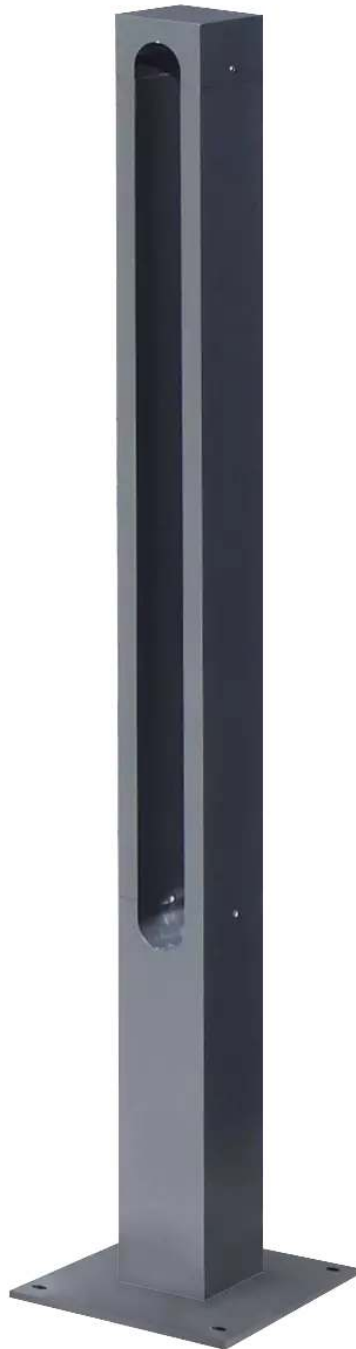

## **Poller BARR**

zum Aufdübeln, Flachkopf - 398.456

[www.ziegler-metall.de](http://www.ziegler-metall.de)

**BESTELL-HOTLINE + BERATUNG** zum Nulltarif! (Mo-Fr: 07.00-18.00 Uhr)

**Free Call 0800 802 081 0000 Free Fax 0800 288 63 50 [beratung@ziegler-metall.de](mailto:beratung@ziegler-metall.de)**

# Poller BARR

## zum Aufdübeln, Flachkopf

Poller aus Aluminium mit Flachkopf und einer dekorativen länglichen Öffnung. Der Poller ist zum Aufdübeln mit Bodenplatte (200 x 200 mm). Das Befestigungsmaterial ist nicht im Lieferumfang enthalten.

Material : Aluminium  
Ringtaille : nein  
Kopfform : Flachkopf  
versenkbar : nein  
Sollbruchstelle : nein  
Herausnehmbar : nein  
kipubar : nein  
Schließung : ohne  
Höhe über Flur : 1020 mm  
Produkttyp : Poller  
Oberfläche : pulverbeschichtet  
Form : quadratisch  
Höhe : 1020 mm  
Pfostenmaße : 80 x 80 mm  
Farbe : DB 703 eisenglimmer  
Befestigungsart : zum Aufdübeln bei +/- 0 mm  
Breite : 80 mm  
Tiefe : 80 mm  
Gewicht : 6 kg