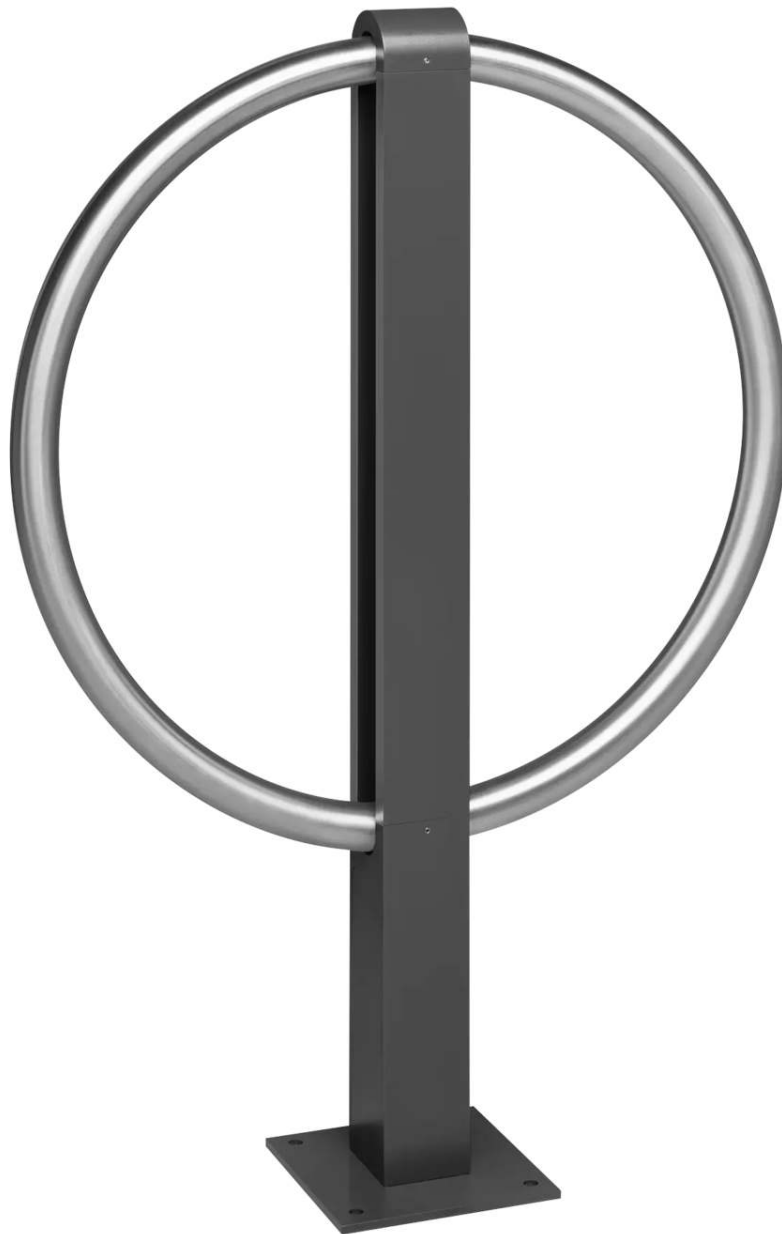

## **Anlehnbügel BARR**

zum Aufdübeln, Rundkopf - 398.463

[www.ziegler-metall.de](http://www.ziegler-metall.de)

**BESTELL-HOTLINE + BERATUNG** zum Nulltarif! (Mo-Fr: 07.00-18.00 Uhr)

**Free Call 0800 802 081 0000 Free Fax 0800 288 63 50 [beratung@ziegler-metall.de](mailto:beratung@ziegler-metall.de)**

# Anlehnbügel BARR

## zum Aufdübeln, Rundkopf

Anlehnbügel aus Aluminium, Vierkantrohr (80 x 80 mm), mit einer dekorativen länglichen Öffnung, sowie gebogenem Rundrohr beidseitig aus Edelstahl V2A, geschliffen Korn 240 (Ø 42 mm). Befestigungsmaterial siehe Zubehör.

empfohlene Einbautiefe : +/- 0 mm  
Material : Aluminium  
Nutzung : doppelseitig  
Produkttyp : Anlehnbügel  
Gewicht : 10 kg  
Werbefläche : ohne  
Höhe über Flur : 1025 mm  
Oberfläche : pulverbeschichtet  
Anzahl Stellplätze : 2 Stück  
Höhe : 1025 mm  
Farbe : DB 703 eisenglimmer  
Befestigungsart : zum Aufdübeln bei +/- 0 mm  
Breite : 720 mm  
Tiefe : 80 mm