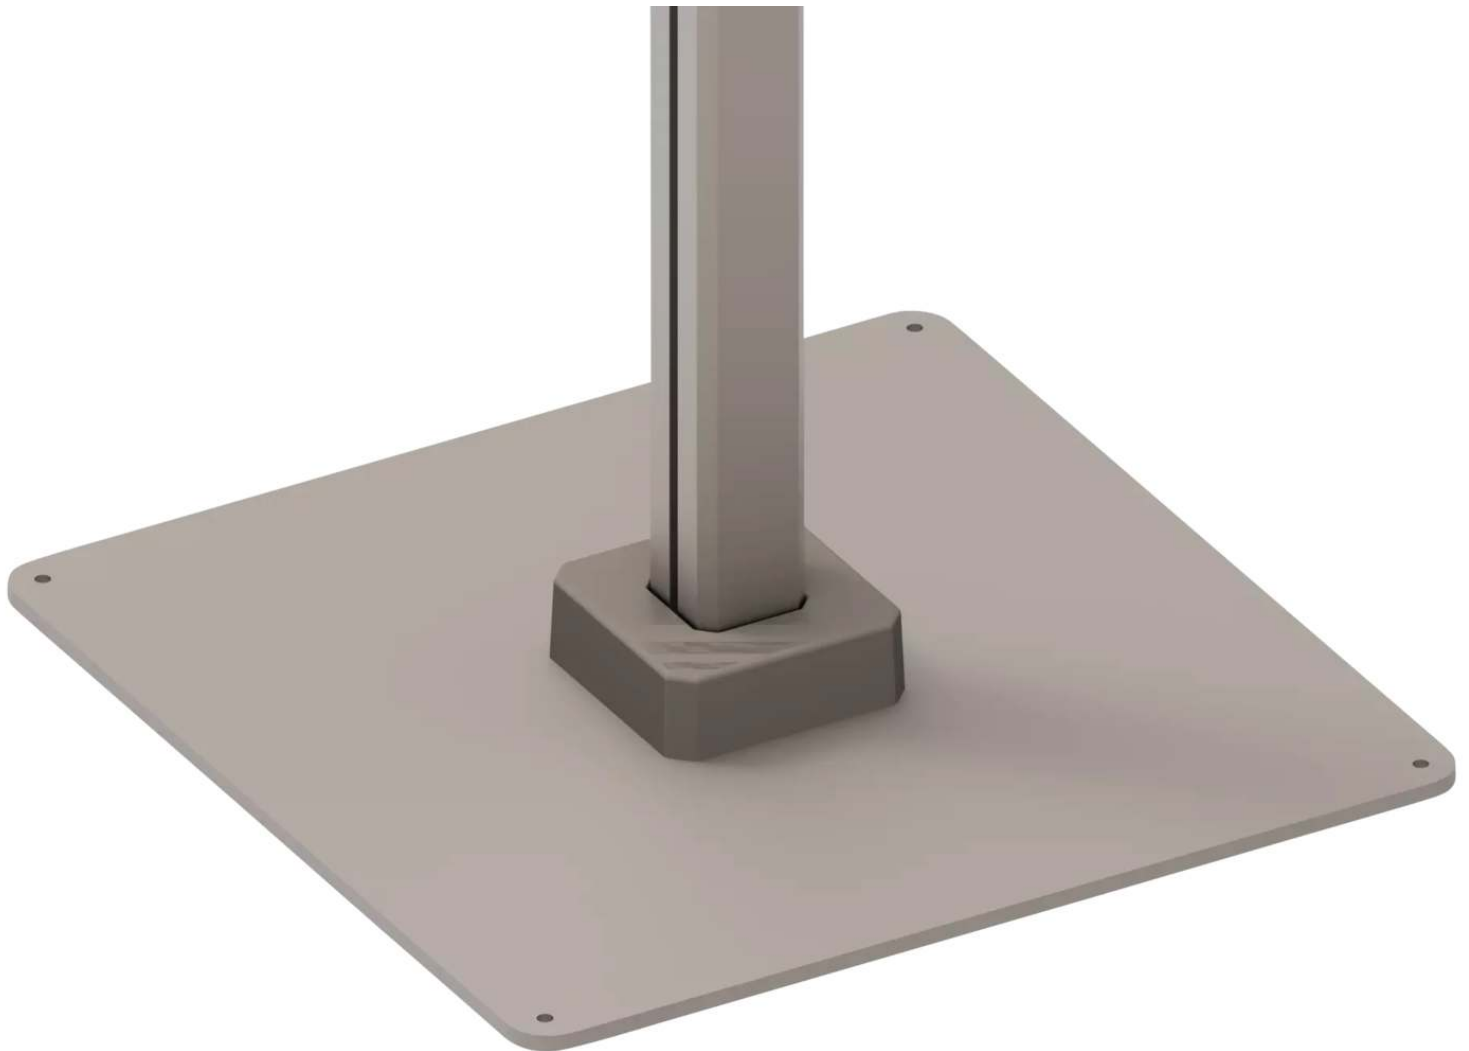

ZIEGLER[®]
Mehr Wert für draußen.

Ihr innovativer Partner für Stahlleichtbau
und Freiflächengestaltung

TOP-QUALITÄT
- direkt vom -
HERSTELLER!

Bodenplatte

700 x 700 x 10 mm - 438.063

www.ziegler-metall.de

BESTELL-HOTLINE + BERATUNG zum Nulltarif! (Mo-Fr: 07.00-18.00 Uhr)

Free Call 0800 802 081 0000 Free Fax 0800 288 63 50 beratung@ziegler-metall.de

Angebote für gewerbliche Kunden. Netto-Preise zzgl. gesetzl. MwSt.

Bodenplatte

700 x 700 x 10 mm

zum Webshop