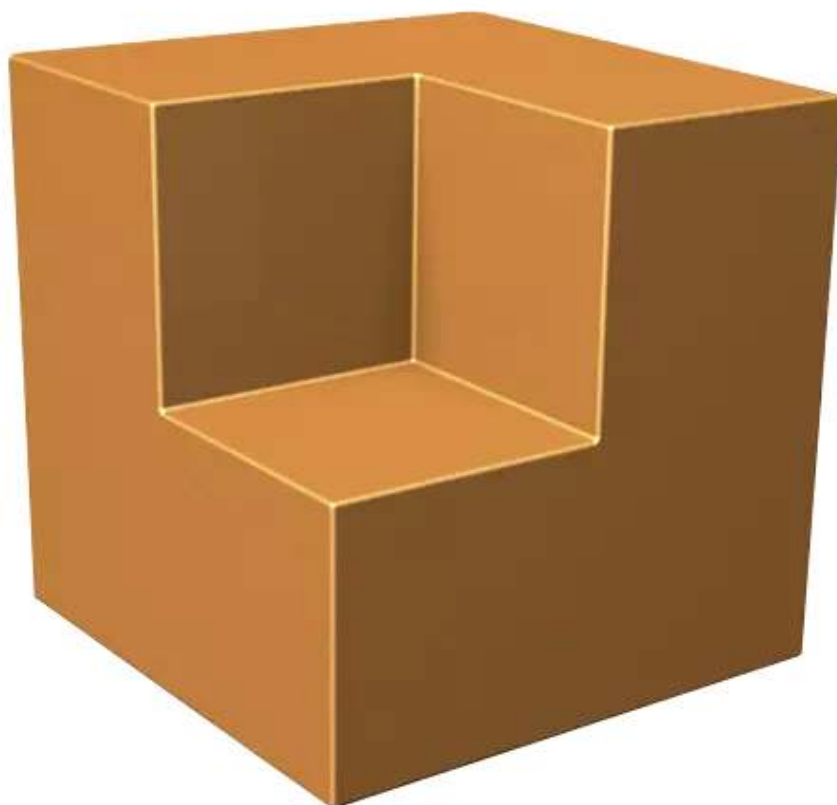

ZIEGLER[®]

Mehr Wert für draußen.

Ihr innovativer Partner für Stahlleichtbau
und Freiflächengestaltung

TOP-QUALITÄT
- direkt vom -
HERSTELLER!

Sitzbank CUBUS 450

456.014

www.ziegler-metall.de

BESTELL-HOTLINE + BERATUNG zum Nulltarif! (Mo-Fr: 07.00-18.00 Uhr)

Free Call 0800 802 081 0000 Free Fax 0800 288 63 50 beratung@ziegler-metall.de

Angebote für gewerbliche Kunden. Netto-Preise zzgl. gesetzl. MwSt.

Sitzbank CUBUS 450

Sitzbank aus expandiertem Polystyrol-Hartschaum (Gütesiegel Styropor GHP). Mit Brennbarkeitsklasse EPS und PUA. PUA-Sonderbeschichtung (aus speziell modifiziertem Polyurethan) und lackiert in UV-beständigem Polyurethanlack. Mit zusätzlichem Winkelbefestigungsset (nicht nachrüstbar) zum Aufdübeln bei +/- 0 mm geeignet, Befestigungsmaterial nicht im Lieferumfang enthalten. Anlieferung erfolgt in einem Stück.

Anlieferung : montiert

Bankform : gerade

Rückenlehne : ja

Armlehnen : nein

Produkttyp : Sitzbank

Material Unterkonstruktion : Polystyrol-Hartschaum

Breite : 900 mm

Befestigungsart : zum freien Aufstellen

Material Auflage : Polystyrol-Hartschaum

Oberfläche Unterkonstruktion : PUA-beschichtet und lackiert

Oberfläche Auflage : PUA-beschichtet und lackiert

Sitzhöhe : 450 mm

Tiefe : 900 mm

Gewicht : 40 kg

Sitztiefe : 450 mm