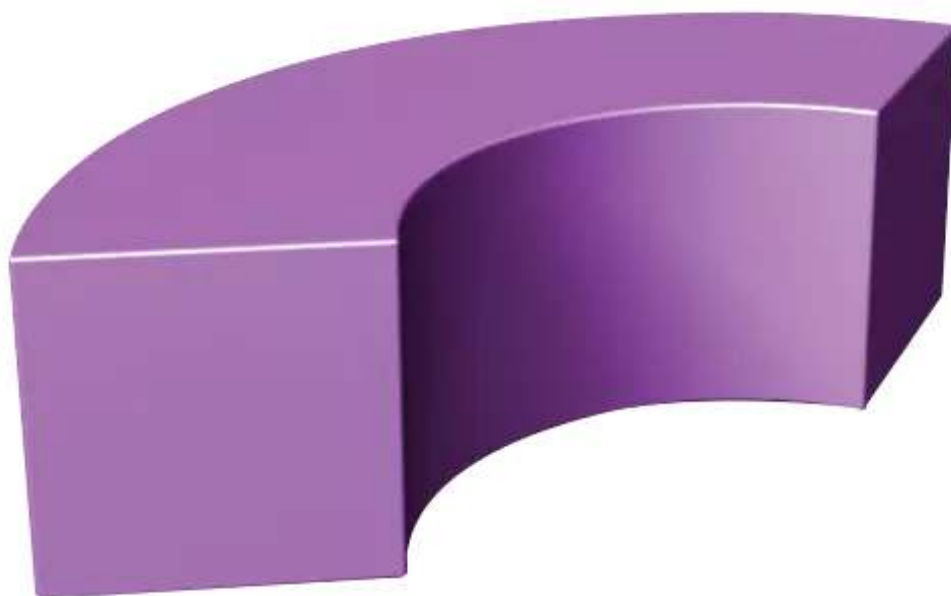

ZIEGLER[®]

Mehr Wert für draußen.

Ihr innovativer Partner für Stahlleichtbau
und Freiflächengestaltung

TOP-QUALITÄT
- direkt vom -
HERSTELLER!

Sitzbank CIRCLE 450

456.019

www.ziegler-metall.de

BESTELL-HOTLINE + BERATUNG zum Nulltarif! (Mo-Fr: 07.00-18.00 Uhr)

Free Call 0800 802 081 0000 Free Fax 0800 288 63 50 beratung@ziegler-metall.de

Angebote für gewerbliche Kunden. Netto-Preise zzgl. gesetzl. MwSt.

Sitzbank CIRCLE 450

Sitzbank aus expandiertem Polystyrol-Hartschaum (Gütesiegel Styropor GHP). Mit Brennbarkeitsklasse EPS und PUA. PUA-Sonderbeschichtung (aus speziell modifiziertem Polyurethan) und lackiert in UV-beständigem Polyurethanlack. Mit zusätzlichem Winkelbefestigungsset (nicht nachrüstbar) zum Aufdübeln bei +/- 0 mm geeignet, Befestigungsmaterial nicht im Lieferumfang enthalten. Anlieferung erfolgt in einem Stück.

Anlieferung : montiert
Armlehnen : nein
Rückenlehne : nein
Bankform : gebogen
Breite : 1560 mm
Material Unterkonstruktion : Polystyrol-Hartschaum
Produkttyp : Sitzbank
Außenradius : 1800 mm
Material Auflage : Polystyrol-Hartschaum
Befestigungsart : zum freien Aufstellen
Innenradius : 900 mm
Oberfläche Unterkonstruktion : PUA-beschichtet und lackiert
Sitzbreite : 1560 mm
Oberfläche Auflage : PUA-beschichtet und lackiert
Sitzhöhe : 450 mm
Gewicht : 28 kg
Höhe : 450 mm
Tiefe : 680 mm
Sitztiefe : 680 mm