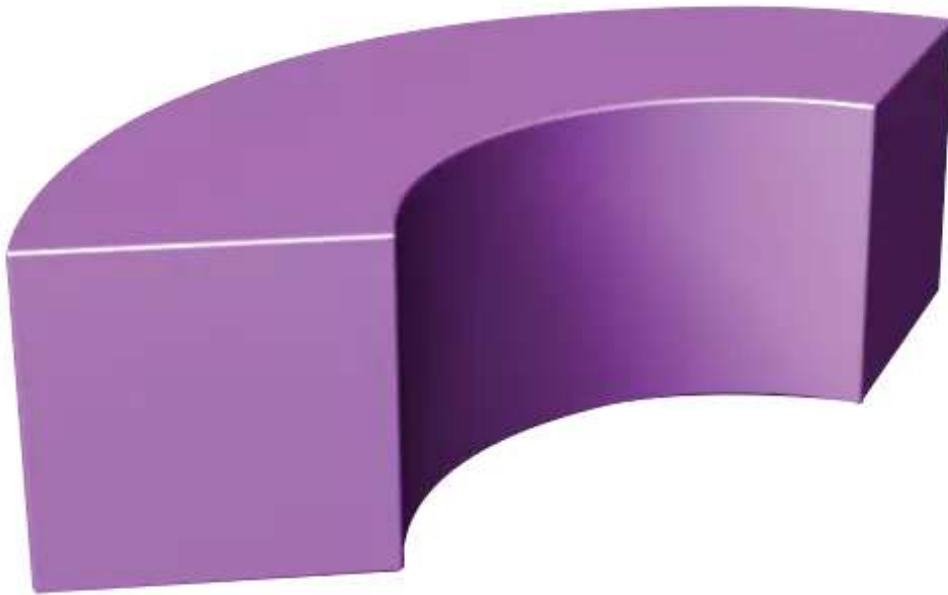

ZIEGLER[®]
Mehr Wert für draußen.

Ihr innovativer Partner für Stahlleichtbau
und Freiflächengestaltung

TOP-QUALITÄT
- direkt vom -
HERSTELLER!

Sitzbank CIRCLE 350
456.020

www.ziegler-metall.de

BESTELL-HOTLINE + BERATUNG zum Nulltarif! (Mo-Fr: 07.00-18.00 Uhr)

Free Call 0800 802 081 0000 Free Fax 0800 288 63 50 beratung@ziegler-metall.de

Angebote für gewerbliche Kunden. Netto-Preise zzgl. gesetzl. MwSt.

Sitzbank CIRCLE 350

Sitzbank aus expandiertem Polystyrol-Hartschaum (Gütesiegel Styropor GHP). Mit Brennbarkeitsklasse EPS und PUA. PUA-Sonderbeschichtung (aus speziell modifiziertem Polyurethan) und lackiert in UV-beständigem Polyurethanlack. Mit zusätzlichem Winkelbefestigungsset (nicht nachrüstbar) zum Aufdübeln bei +/- 0 mm geeignet, Befestigungsmaterial nicht im Lieferumfang enthalten. Anlieferung erfolgt in einem Stück.

Anlieferung : montiert

Armlehnen : nein

Rückenlehne : nein

Bankform : gebogen

Breite : 1560 mm

Sitzhöhe : 350 mm

Produkttyp : Sitzbank

Material Unterkonstruktion : Polystyrol-Hartschaum

Außenradius : 1800 mm

Befestigungsart : zum freien Aufstellen

Innenradius : 900 mm

Gewicht : 19 kg

Material Auflage : Polystyrol-Hartschaum

Oberfläche Auflage : PUA-beschichtet und lackiert

Oberfläche Unterkonstruktion : PUA-beschichtet und lackiert