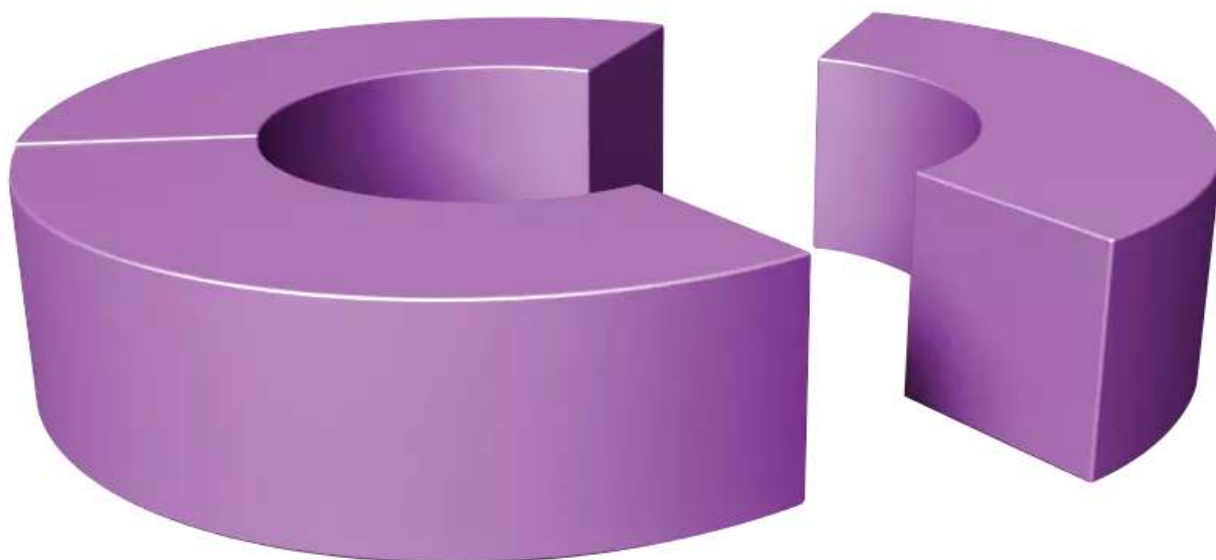

Ihr innovativer Partner für Stahlleichtbau
und Freiflächengestaltung

TOP-QUALITÄT
- direkt vom -
HERSTELLER!

Sitzbank CIRCLE TRIO 450

456.021

www.ziegler-metall.de

BESTELL-HOTLINE + BERATUNG zum Nulltarif! (Mo-Fr: 07.00-18.00 Uhr)

Free Call 0800 802 081 0000 Free Fax 0800 288 63 50 beratung@ziegler-metall.de

Angebote für gewerbliche Kunden. Netto-Preise zzgl. gesetzl. MwSt.

Sitzbank CIRCLE TRIO 450

Set bestehend aus 3 Sitzbänken, aus expandiertem Polystyrol-Hartschaum (Gütesiegel Styropor GHP). Mit Brennbarkeitsklasse EPS und PUA. PUA-Sonderbeschichtung (aus speziell modifiziertem Polyurethan) und lackiert in UV-beständigem Polyurethanlack. Mit zusätzlichem Winkelbefestigungsset (nicht nachrüstbar) zum Aufdübeln bei +/- 0 mm geeignet, Befestigungsmaterial nicht im Lieferumfang enthalten. Anlieferung erfolgt in einem Stück.

Anlieferung : montiert

Armlehnen : nein

Rückenlehne : nein

Bankform : gebogen

Breite : 1560 mm

Produkttyp : Sitzbank

Material Unterkonstruktion : Polystyrol-Hartschaum

Befestigungsart : zum freien Aufstellen

Außenradius : 1800 mm

Material Auflage : Polystyrol-Hartschaum

Oberfläche Unterkonstruktion : PUA-beschichtet und lackiert

Oberfläche Auflage : PUA-beschichtet und lackiert

Innenradius : 900 mm

Sitzbreite : 1560 mm