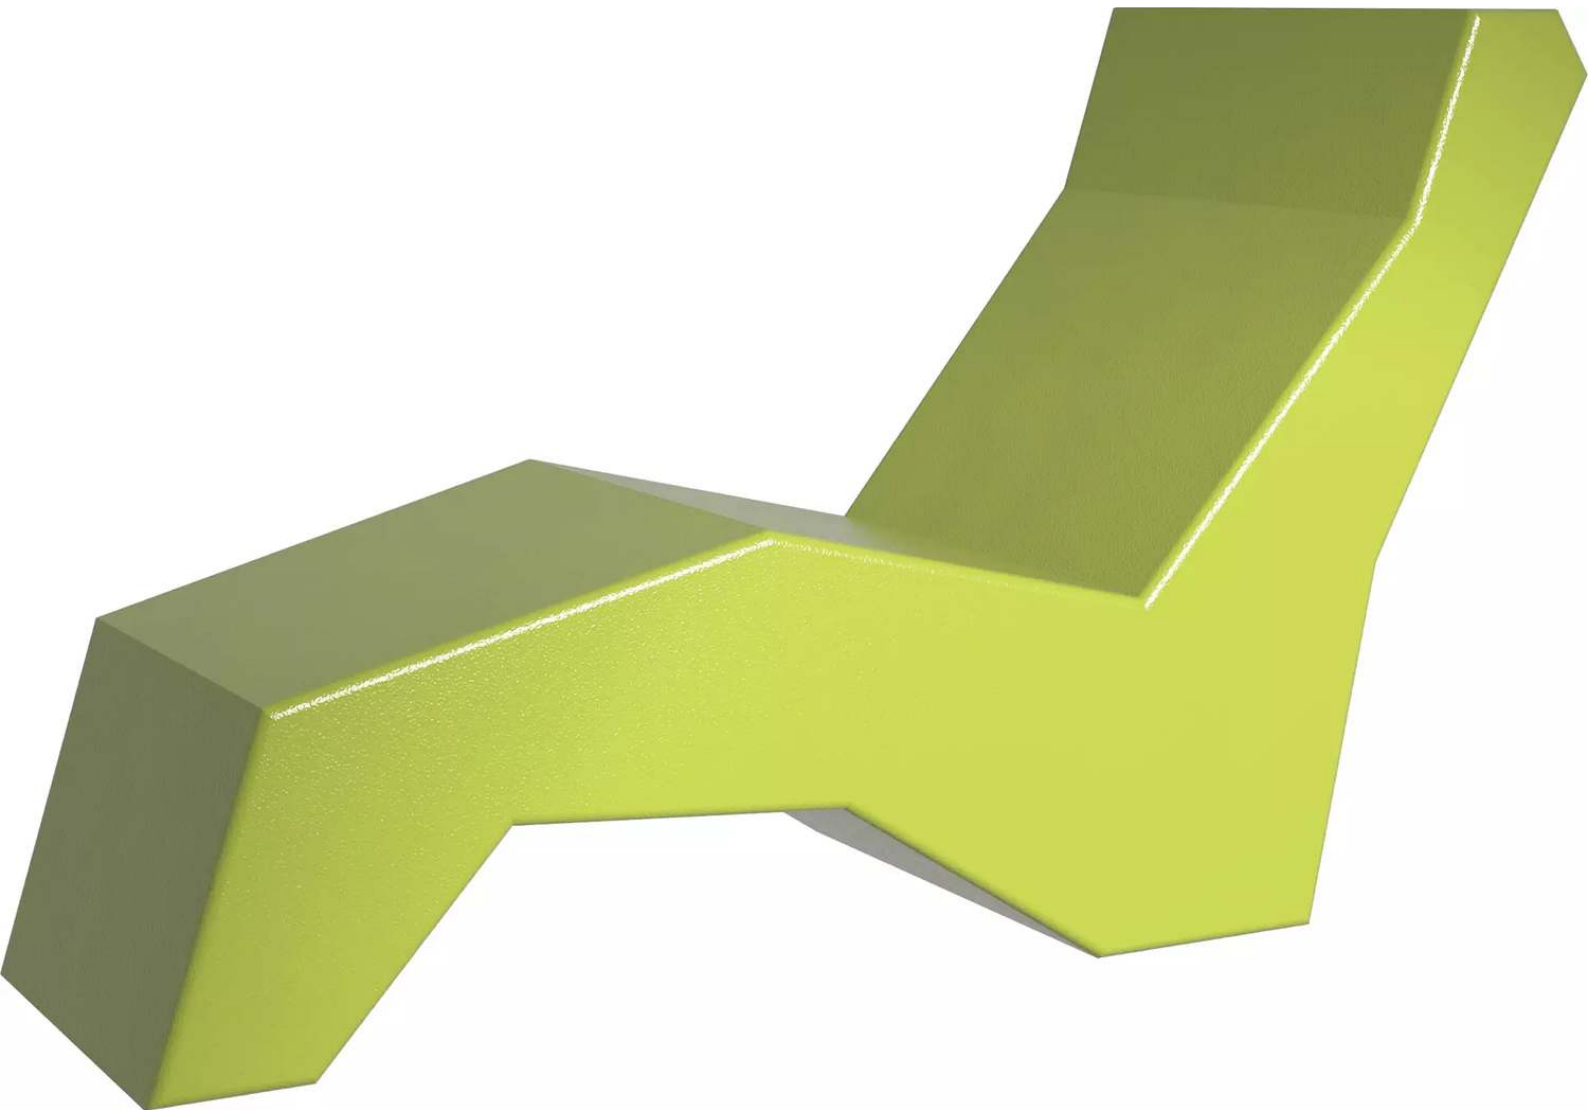

ZIEGLER[®]
Mehr Wert für draußen.

Ihr innovativer Partner für Stahlleichtbau
und Freiflächengestaltung

TOP-QUALITÄT
- direkt vom -
HERSTELLER!

Liegebank LOUNGER SUN
aus Polystyrol-Hartschaum - 456.074

www.ziegler-metall.de

Liegebank LOUNGER SUN

aus Polystyrol-Hartschaum

Liegebank aus expandiertem Polystyrol-Hartschaum (Gütesiegel Styropor GHP). Mit Brennbarkeitsklasse EPS und PUA. PUA-Sonderbeschichtung (aus speziell modifiziertem Polyurethan) und lackiert mit UV-beständigem Polyurethanlack. Mit zusätzlichem Winkelbefestigungsset (nicht nachrüstbar) zum Aufdübeln bei +/- 0 mm geeignet, Befestigungsmaterial nicht im Lieferumfang enthalten. Anlieferung erfolgt in einem Stück.

empfohlene Einbautiefe : +/- 0 mm

Anlieferung : montiert

Bankform : gerade

Rückenlehne : ja

Armlehnen : nein

Sitztiefe : 1035 mm

Produkttyp : Liegebank

Material Unterkonstruktion : Polystyrol-Hartschaum

Befestigungsart : zum freien Aufstellen

Material Auflage : Polystyrol-Hartschaum

Höhe : 1130 mm

Oberfläche Auflage : PUA-beschichtet und lackiert

Oberfläche Unterkonstruktion : PUA-beschichtet und lackiert