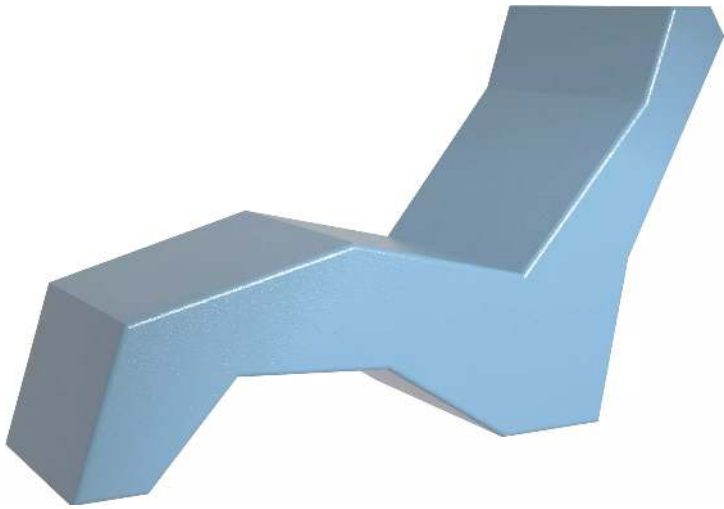

ZIEGLER[®]
Mehr Wert für draußen.

Ihr innovativer Partner für Stahlleichtbau
und Freiflächengestaltung

TOP-QUALITÄT
- direkt vom -
HERSTELLER!

Liegebank LOUNGER SUN
aus Polystyrol-Hartschaum - 456.074

www.ziegler-metall.de

empfohlene Einbautiefe : +/- 0 mm

Anlieferung : montiert

Bankform : gerade

Rückenlehne : ja

Armlehnen : nein

Sitztiefe : 1035 mm

Produkttyp : Liegebank

Material Unterkonstruktion : Polystyrol-Hartschaum

Befestigungsart : zum freien Aufstellen

Material Auflage : Polystyrol-Hartschaum

Höhe : 1130 mm

Oberfläche Auflage : PUA-beschichtet und lackiert

Oberfläche Unterkonstruktion : PUA-beschichtet und lackiert

Breite : 700 mm

Tiefe : 1780 mm

Gewicht : 35 kg

Sitzhöhe : 529 mm

Sitzbreite : 700 mm

zum Webshop

Liegebank LOUNGER BEACH in RAL 5012 lichtblau</div>

Liegebank LOUNGER BEACH in RAL 1006
maisgelb</div>