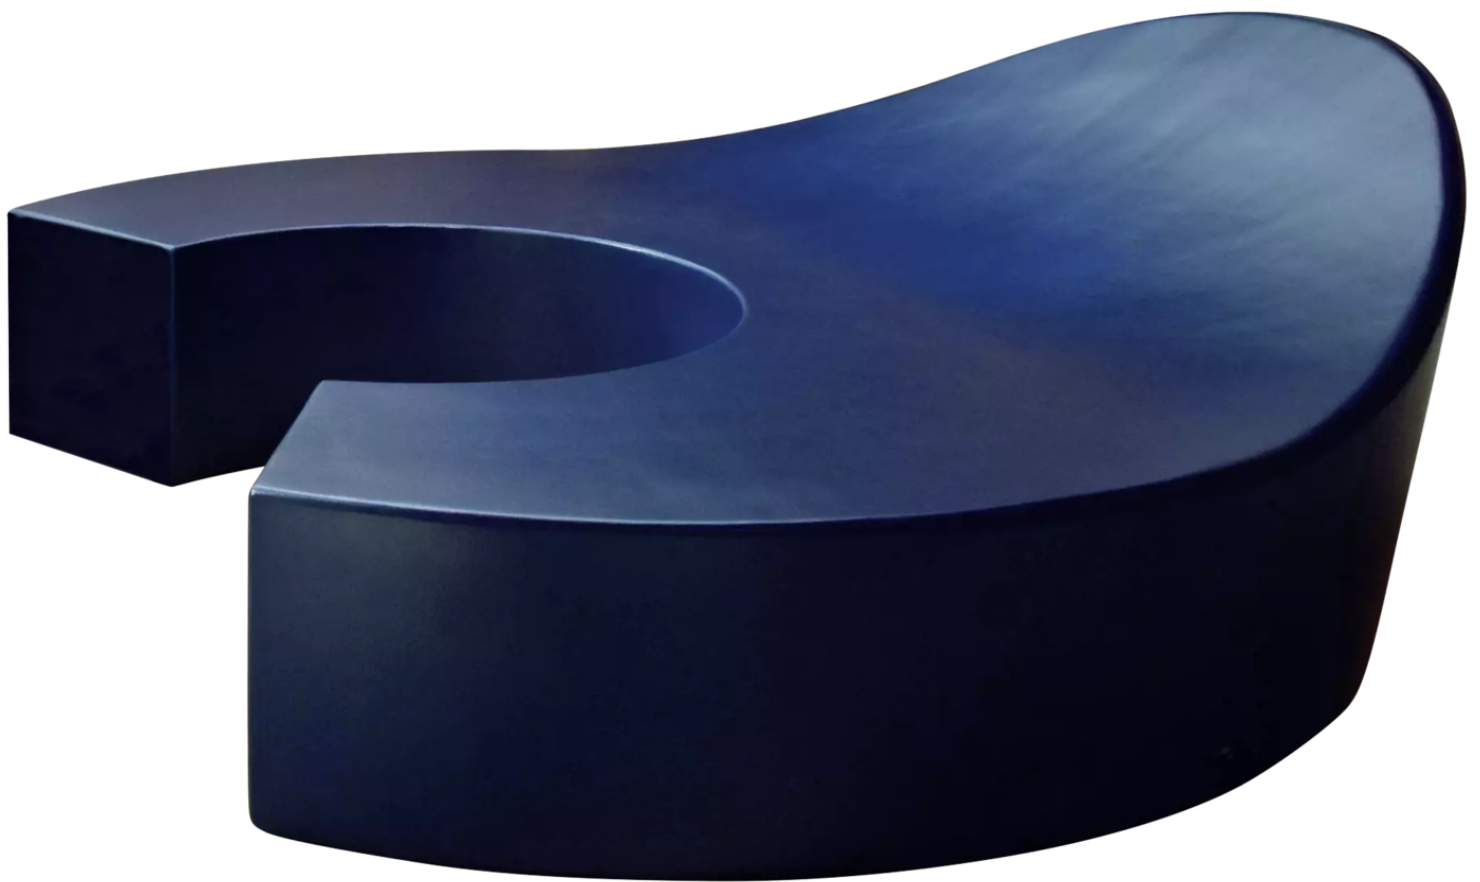

Ihr innovativer Partner für Stahlleichtbau
und Freiflächengestaltung

TOP-QUALITÄT
- direkt vom -
HERSTELLER!

Sitzbank JOA big
mit Rückenlehne - 456.108

www.ziegler-metall.de

BESTELL-HOTLINE + BERATUNG zum Nulltarif! (Mo-Fr: 07.00-18.00 Uhr)

Free Call 0800 802 081 0000 Free Fax 0800 288 63 50 beratung@ziegler-metall.de

Angebote für gewerbliche Kunden. Netto-Preise zzgl. gesetzl. MwSt.

Sitzbank JOA big

mit Rückenlehne

Großes Sitzelement aus expandiertem Polystyrol-Hartschaum-Körper (mit Gütesiegel Styropor GHP) mit Rückenlehne. Mit Brennbarkeitsklasse EPS und PUA. PUA-Sonderbeschichtung (aus speziell modifiziertem Polyurethan) und lackiert in UV-beständigem Polyurethanlack. Mit zusätzlichem Winkelbefestigungsset (nicht nachrüstbar) zum Aufdübeln bei +/- 0 mm geeignet, Befestigungsmaterial nicht im Lieferumfang enthalten. Zur Beschwerung der Sitzmöbel ist auch eine Quarzsandbefüllung möglich, nicht im Lieferumfang enthalten. Anlieferung erfolgt in einem Stück.

Anlieferung : montiert

Rückenlehne : ja

Armlehnen : nein

Sitzbreite : 1800 mm

Bankform : gebogen

Breite : 2500 mm

Produkttyp : Sitzbank

Material Unterkonstruktion : Polystyrol-Hartschaum

Befestigungsart : zum freien Aufstellen

Tiefe : 2800 mm

Höhe : 880 mm

Material Auflage : Polystyrol-Hartschaum

Oberfläche Unterkonstruktion : PUA-beschichtet und lackiert

Oberfläche Auflage : PUA-beschichtet und lackiert