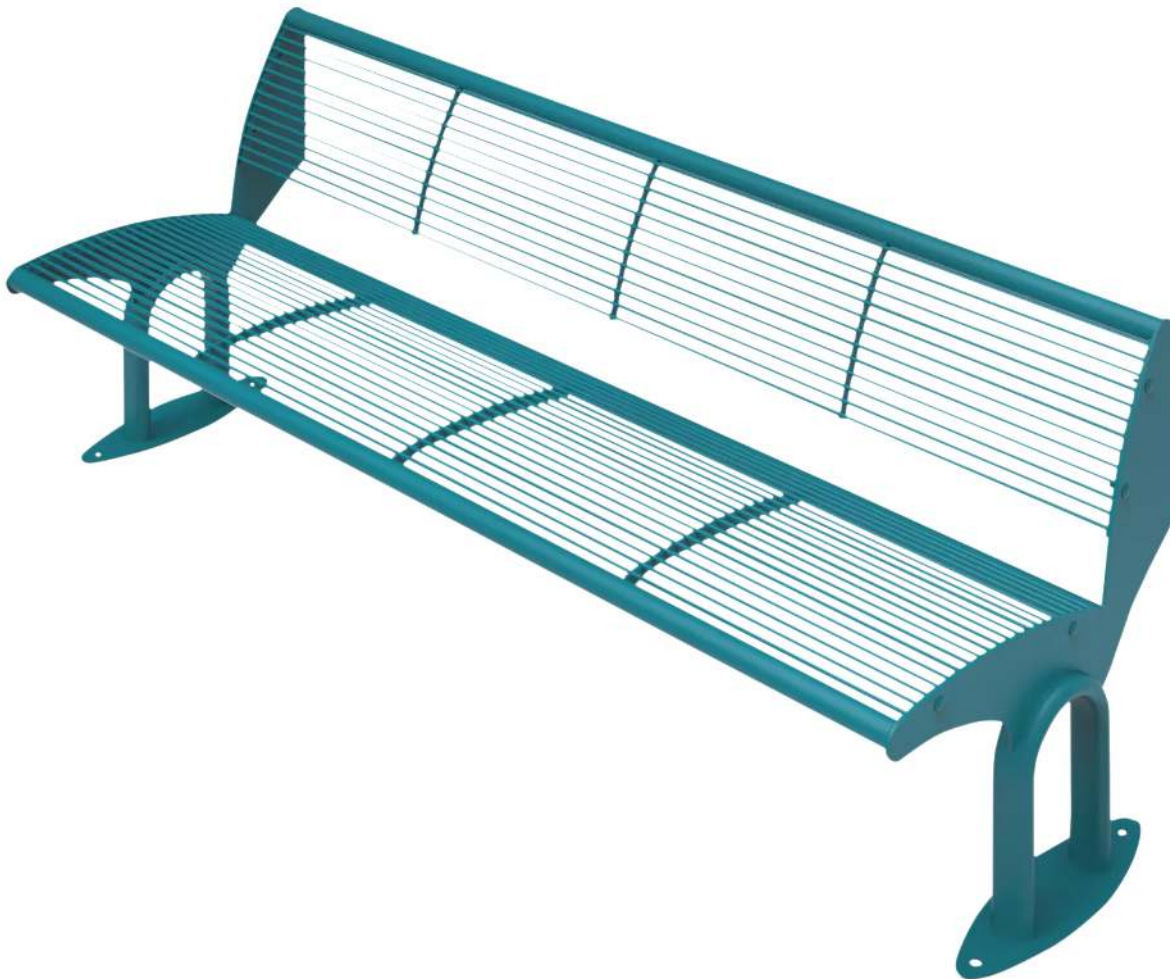

**ZIEGLER**<sup>®</sup>  
**Mehr Wert für draußen.**

Ihr innovativer Partner für Stahlleichtbau  
und Freiflächengestaltung

**TOP-QUALITÄT**  
- direkt vom -  
**HERSTELLER!**

**Sitzbank TAURUS**  
mit Rückenlehne - 490.007

# Sitzbank TAURUS

## mit Rückenlehne

Sitzbank mit Seitenteilen aus Stahlblech. Sitzfläche und Rückenlehne aus Gitternetz mit 8 mm Rundstahl, körpergerecht geformt. Alle Stahlteile feuerverzinkt und pulverbeschichtet. Befestigungsmaterial im Lieferumfang enthalten. Die Anlieferung erfolgt auf Palette, vormontiert.

Rückenlehne : ja  
Sitzhöhe : 450 mm  
Oberfläche Unterkonstruktion : feuerverzinkt und pulverbeschichtet  
Bankform : gerade  
Oberfläche Auflage : feuerverzinkt und pulverbeschichtet  
Anlieferung : zerlegt  
Armlehnen : nein  
Material Unterkonstruktion : Stahl  
Sitztiefe : 500 mm  
Material Auflage : Stahl  
Produkttyp : Sitzbank  
Befestigungsart : zum Aufdübeln bei +/- 0 mm  
Tiefe : 640 mm  
Sitzbreite : 1925 mm  
Gewicht : 60 kg  
Breite : 1925 mm  
Höhe : 770 mm