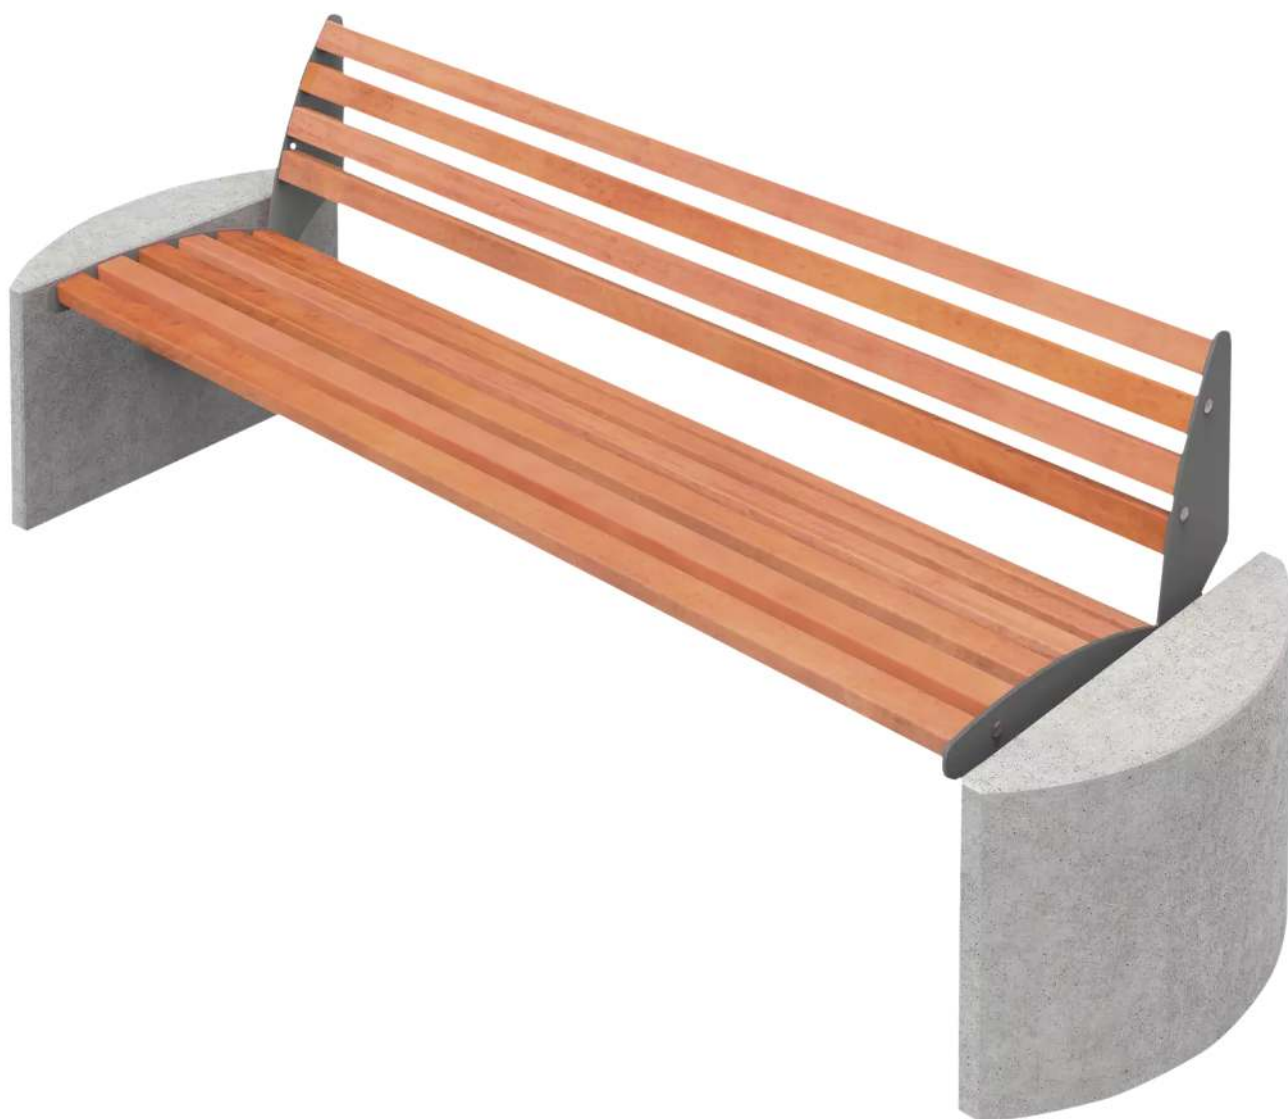

ZIEGLER[®] Mehr Wert für draußen.

Ihr innovativer Partner für Stahlleichtbau
und Freiflächengestaltung

TOP-QUALITÄT
- direkt vom -
HERSTELLER!

Sitzbank TAURUS mit Rückenlehne - 490.099

www.ziegler-metall.de

Sitzbank TAURUS

mit Rückenlehne

Sitzbank mit Seitenteilen aus massivem Beton. Sitzfläche und Rückenlehne mit Holzbelattung, körpergerecht geformt. Die Anlieferung erfolgt auf Palette, vormontiert.

Bankform : gerade
Rückenlehne : ja
Sitzhöhe : 450 mm
Oberfläche Unterkonstruktion : feuerverzinkt und pulverbeschichtet
FSC : nein
Anlieferung : zerlegt
Armlehnen : nein
Material Auflage : Holz
Material Unterkonstruktion : Stahl
Sitztiefe : 500 mm
Oberfläche Auflage : geölt
Holzart : Sapeli
Produkttyp : Sitzbank
Befestigungsart : zum freien Aufstellen
Tiefe : 690 mm
Gewicht : 240 kg
Sitzbreite : 1815 mm
Breite : 2220 mm
Höhe : 740 mm

zum Webshop

Sitzbank TAURUS mit Rückenlehne, mit
Sapeliholzbelattung, Stahlteile in RAL 7016
anthrazitgrau