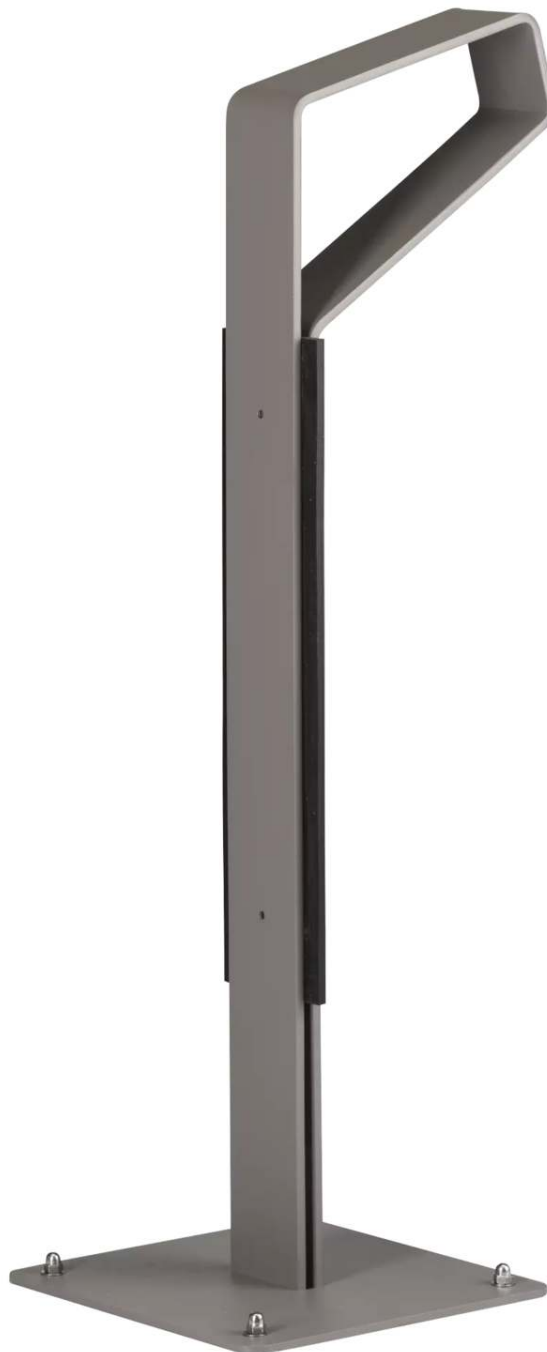

LÖSUNGEN FÜR STADTMOBILIAR, FAHRRADINFRASTRUKTUR
UND ÜBERDACHUNGEN

Anlehnbügel GREYHOUND

aus Stahl - 490.716

BESTELL-HOTLINE + BERATUNG zum Nulltarif! (Mo–Do 7:00–18:00 Uhr und Fr 7:00–17:00 Uhr)

0800 100 49 02 | beratung@ziegler-metall.de | www.ziegler-metall.de

Angebote für gewerbliche Kunden. Netto-Preise zzgl. gesetzl. MwSt.

Anlehnbügel GREYHOUND

aus Stahl

Anlehnbügel aus Stahl (70 x 10 mm) zum Aufdübeln mit Fußplatte (240 x 240 mm). Rahmenschonend durch beidseitige Schutzleiste aus Gummi. Das Befestigungsmaterial ist im Lieferumfang enthalten.

Anzahl Stellplätze : 2 Stück
Produkttyp : Anlehnbügel
Höhe : 1000 mm
empfohlene Einbautiefe : +/- 0 mm
Anlieferung : montiert
Höhe über Flur : 1000 mm
Werbefläche : ohne
Material : Stahl
Oberfläche : feuerverzinkt und pulverbeschichtet
Rohr-Ø/ Profilmaße : 70 x 10 mm
Befestigungsart : zum Aufdübeln bei +/- 0 mm
Gewicht : 16 kg
Breite : 340 mm
Tiefe : 70 mm

zum Webshop

Anlehnbügel GREYHOUND in eisenglimmergrau

Anlehnbügel GREYHOUND in eisenglimmergrau