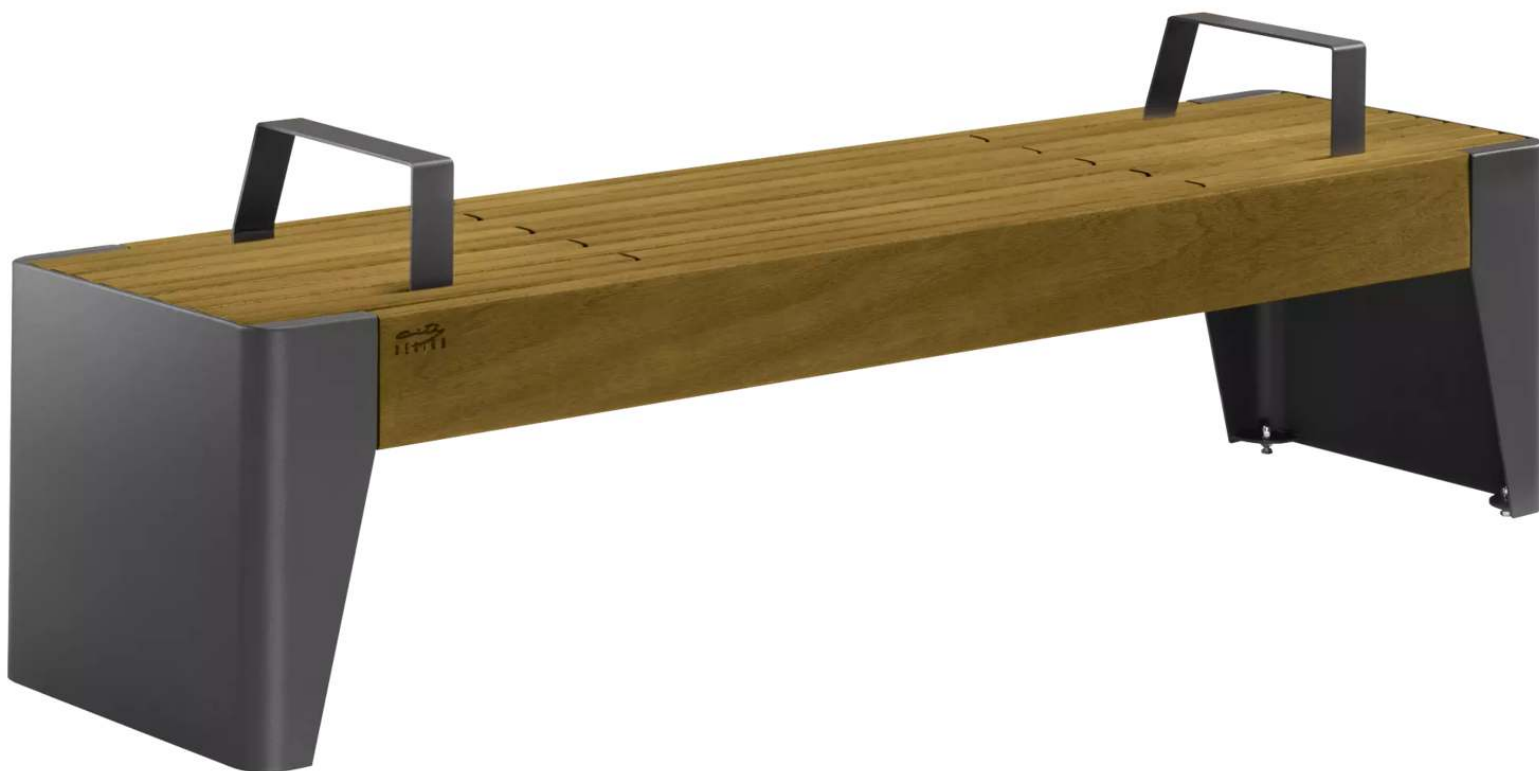

# **ZIEGLER**<sup>®</sup>

**Mehr Wert für draußen.**

Ihr innovativer Partner für Stahlleichtbau  
und Freiflächengestaltung

**TOP-QUALITÄT**  
- direkt vom -  
**HERSTELLER!**

## **Sitzbank FOLA**

ohne Rückenlehne, mit Armlehnen - 490.724

[www.ziegler-metall.de](http://www.ziegler-metall.de)

**BESTELL-HOTLINE + BERATUNG** zum Nulltarif! (Mo-Fr: 07.00-18.00 Uhr)

Free Call 0800 802 081 0000 Free Fax 0800 288 63 50 [beratung@ziegler-metall.de](mailto:beratung@ziegler-metall.de)

# Sitzbank FOLA

## ohne Rückenlehne, mit Armlehnen

Sitzbank mit Seitenteilen und mittigen Armlehnen aus Flachstahl. Sitzfläche mit Holzbelattung. Befestigungsmaterial im Lieferumfang enthalten.

Anlieferung : montiert  
Oberfläche Unterkonstruktion : feuerverzinkt und pulverbeschichtet  
Armlehnen : ja  
FSC : nein  
Material Auflage : Holz  
Rückenlehne : nein  
Material Unterkonstruktion : Flachstahl  
Oberfläche Auflage : unbehandelt  
Produkttyp : Sitzbank  
Sitzbreite : 1260 mm  
Sitzhöhe : 420 mm  
Ausführung : ohne Rückenlehne mit Armlehnen  
Breite : 1750 mm  
Holzart : Thermoholz Kiefer  
Sitztiefe : 474 mm  
Höhe : 575 mm  
Tiefe : 474 mm  
Gewicht : 68 kg