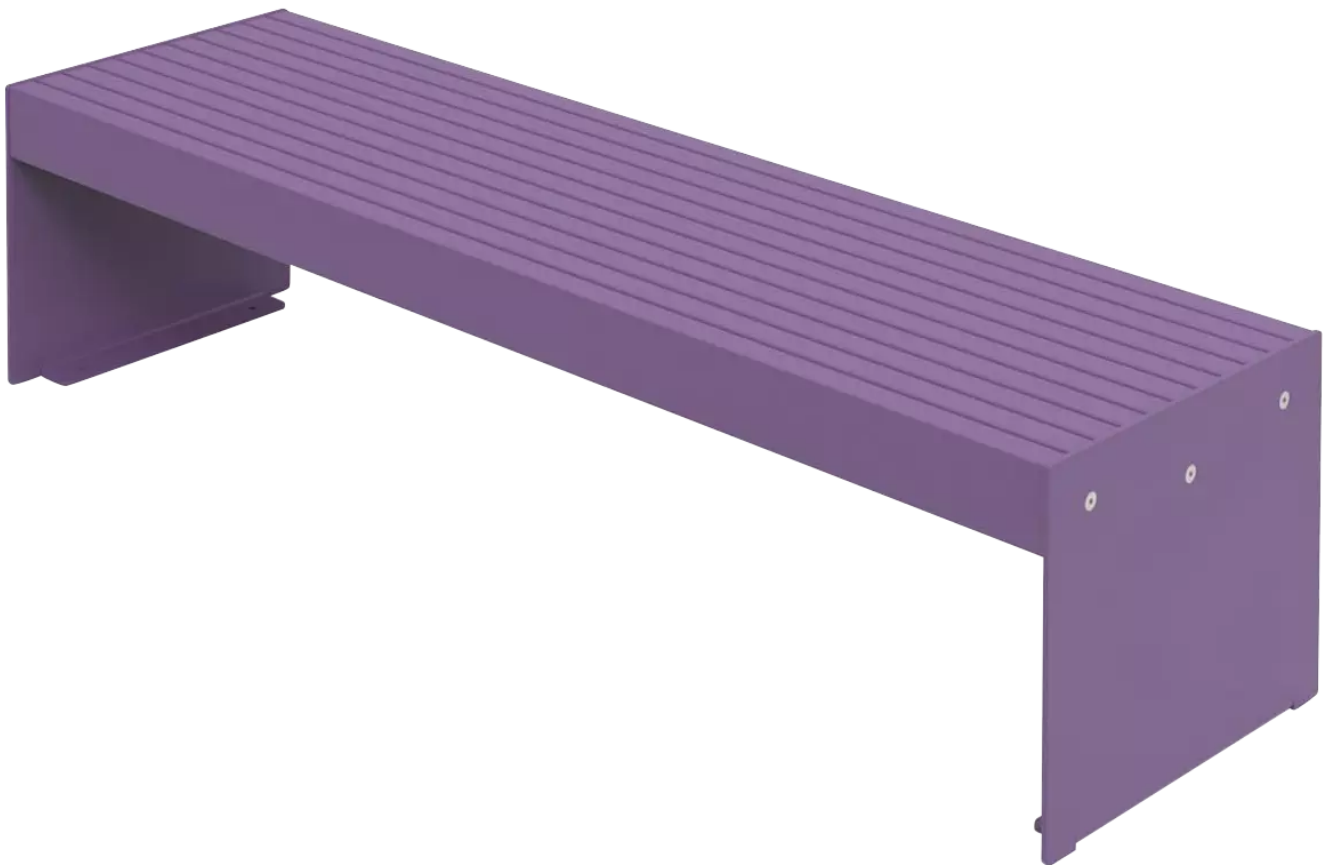

ZIEGLER[®]
Mehr Wert für draußen.

Ihr innovativer Partner für Stahlleichtbau
und Freiflächengestaltung

TOP-QUALITÄT
- direkt vom -
HERSTELLER!

Sitzbank LENI

ohne Rückenlehne - 490.866

www.ziegler-metall.de

Sitzbank LENI

ohne Rückenlehne

Sitzbank mit Unterkonstruktion aus Stahl. Sitzfläche aus Rechteckrohren aus Stahl. Bodenbefestigungsmaterial im Lieferumfang enthalten.

Material Unterkonstruktion : Stahl

Oberfläche Unterkonstruktion : feuerverzinkt und pulverbeschichtet

Bankform : gerade

Oberfläche Auflage : feuerverzinkt und pulverbeschichtet

Armlehnen : nein

Rückenlehne : nein

Anlieferung : zerlegt

Material Auflage : Stahl

Sitzhöhe : 430 mm

Befestigungsart : zum Aufdübeln bei +/- 0 mm

Produkttyp : Sitzbank

Höhe : 430 mm

Sitzbreite : 1760 mm

Breite : 1760 mm

Tiefe : 490 mm

Gewicht : 60 kg

Sitztiefe : 490 mm

zum Webshop