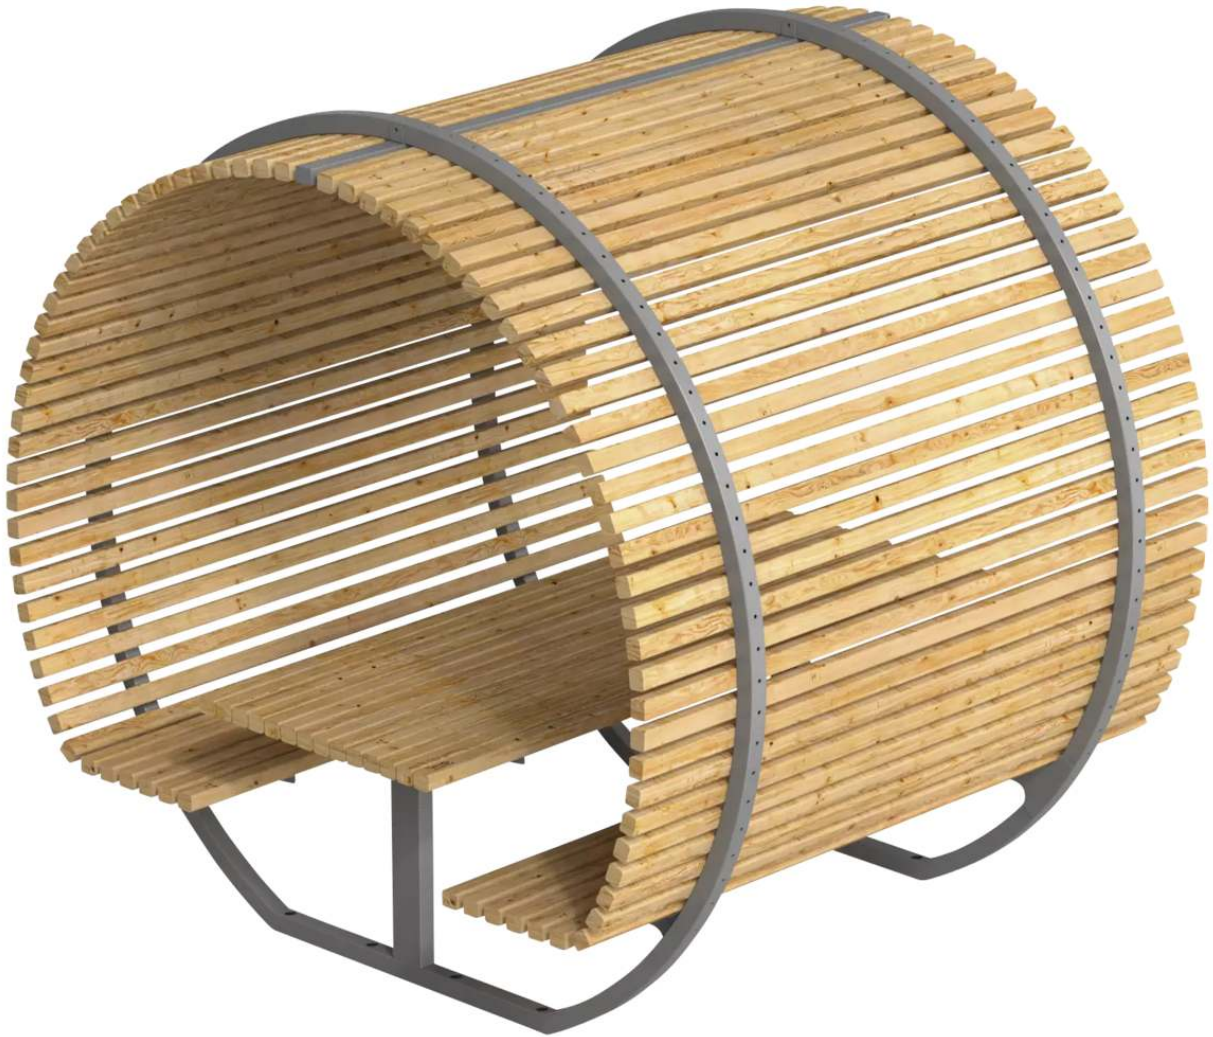

LÖSUNGEN FÜR STADTMOBILIAR, FAHRRADINFRASTRUKTUR
UND ÜBERDACHUNGEN

Überdachung CISON CONTEA

mit Tisch und Sitzbänken, Holzart: Thermo-Kiefer - 490.928

BESTELL-HOTLINE + BERATUNG zum Nulltarif! (Mo–Do 7:00–18:00 Uhr und Fr 7:00–17:00 Uhr)

Konstruktion:

Stahlkonstruktion mit zwei gebogenen Stahlrohrträgern (60 x 60 x 4mm) in kreisförmiger Ausführung, die mit geformten Stahlblechhalterungen verschweißt sind. Inkl. einem integrierten Tisch und zwei Sitzgelegenheiten. Holzbelattung mit Leisten (50 x 43 mm) aus Kiefernholz. Tisch ist vorbereitet für den Einbau einer Schuko-Steckdose, Schutzklasse IP54.

Oberflächen:

Alle Stahlteile feuerverzinkt und duroplastisch polyesterpulverbeschichtet in City Design-Standardfarben.

Holz:

Thermobeschichtetes Kiefernholz, unbehandelt.

Befestigung:

Zum Aufdübeln bei +/-0 mm auf bauseitige Fundamente nach unseren Plänen.

Freizeitüberdachung CISON CONTEA mit Tisch und Sitzbänken, kreisförmig, mit Kiefernholzbelattung, Stahlteile in RAL 7012 basaltgrau