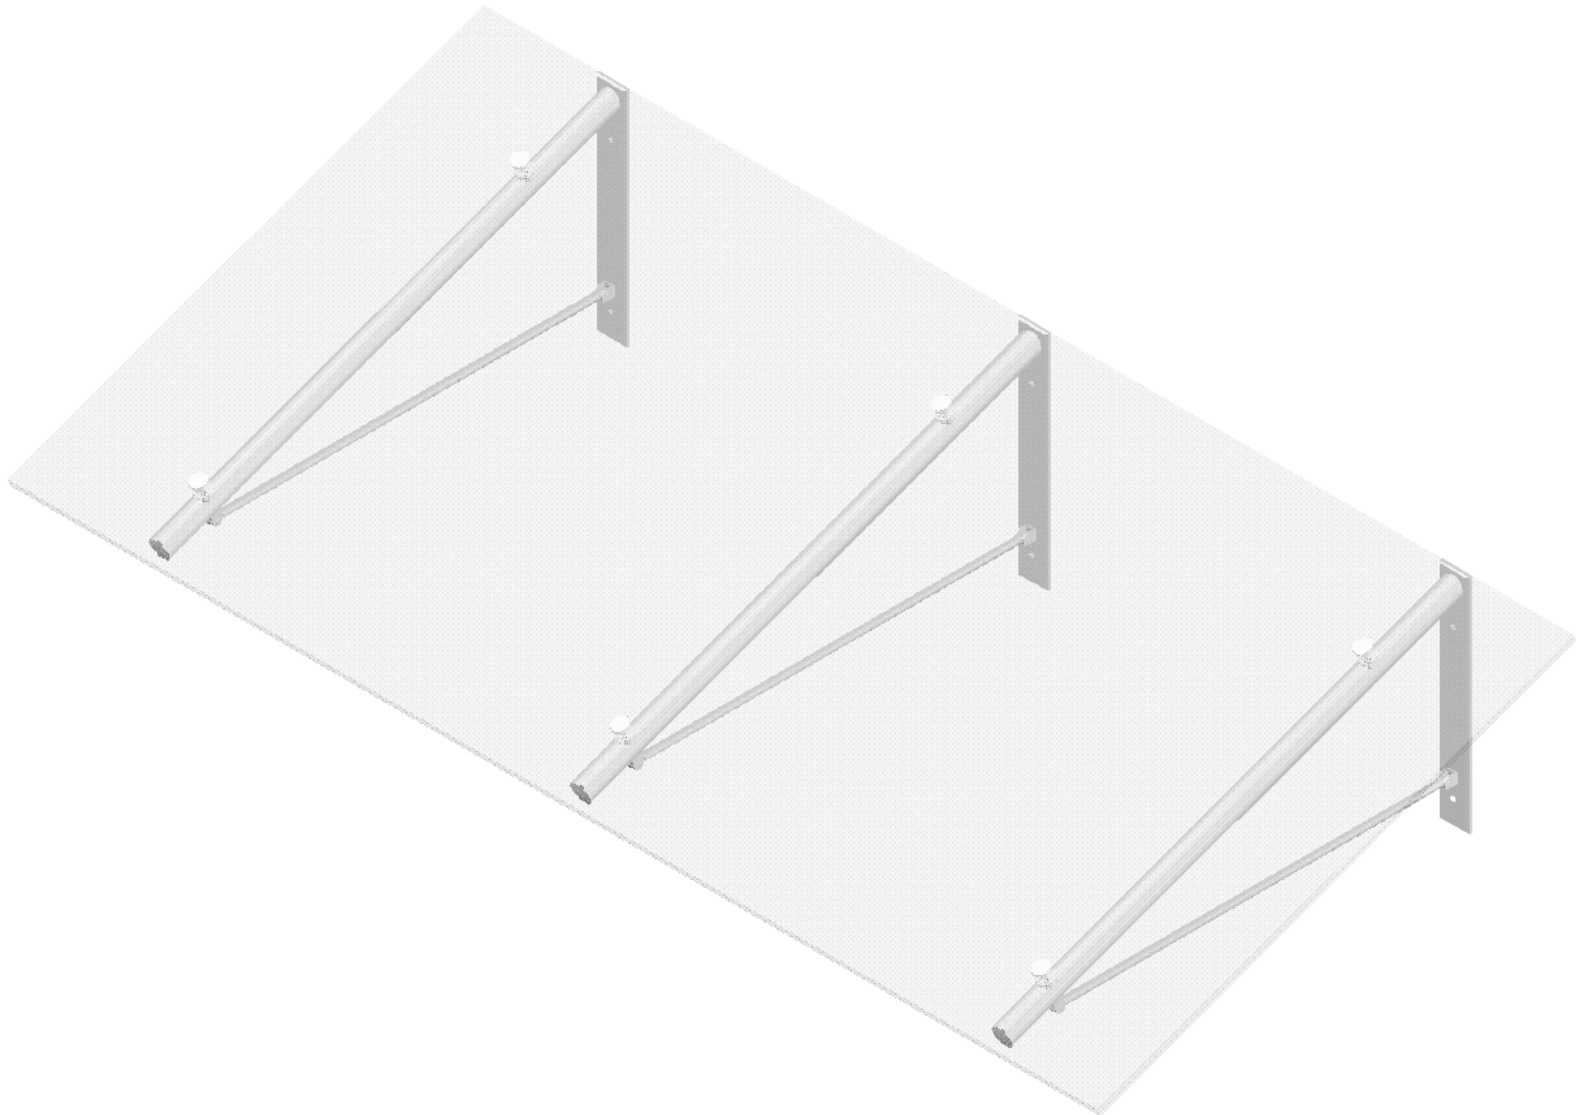

## Vordach **POCKET Aluminium**

BREITE: ca. 2500 mm. 3 Konsolen. - 495.157

[www.ziegler-metall.de](http://www.ziegler-metall.de)

BESTELL-HOTLINE + BERATUNG zum Nulltarif! (Mo-Fr: 07.00-18.00 Uhr)

Free Call 0800 802 081 0000 Free Fax 0800 288 63 50 [beratung@ziegler-metall.de](mailto:beratung@ziegler-metall.de)

# Vordach POCKET Aluminium

BREITE: ca. 2500 mm. 3 Konsolen.

Aluminium-Konsolen pulverbeschichtet. Dacheindeckung Acrylglas klar transparent. Streben und Zierelemente aus Edelstahl. Ausladung standardmäßig 1000 mm. Bitte beachten Sie, dass das Wandbefestigungsmaterial nicht im Lieferumfang enthalten ist. Aufgrund der Vielfalt an verschiedenen Außenwandausführungen ist die Bestimmung des Befestigungsmaterial auf den jeweiligen Mauertyp durch einen Mauerwerksspezialisten vor Ort (z. Bsp. Fachberater eines Dübelherstellers, etc.) durchzuführen.

Material Konstruktion : Aluminium

Dachausführung : Flachdach

Produkttyp : Vordach

Dachtiefe : 1000 mm

Dacheindeckung : Acrylglas

Dachbreite : 2500 mm

Oberfläche Konstruktion : beschichtet

Anzahl Konsolen : 3 Stück

Glasaufbau : Acrylglas klar 15 mm

Höhe : 450 mm

Gewicht : 72 kg

**zum Webshop**