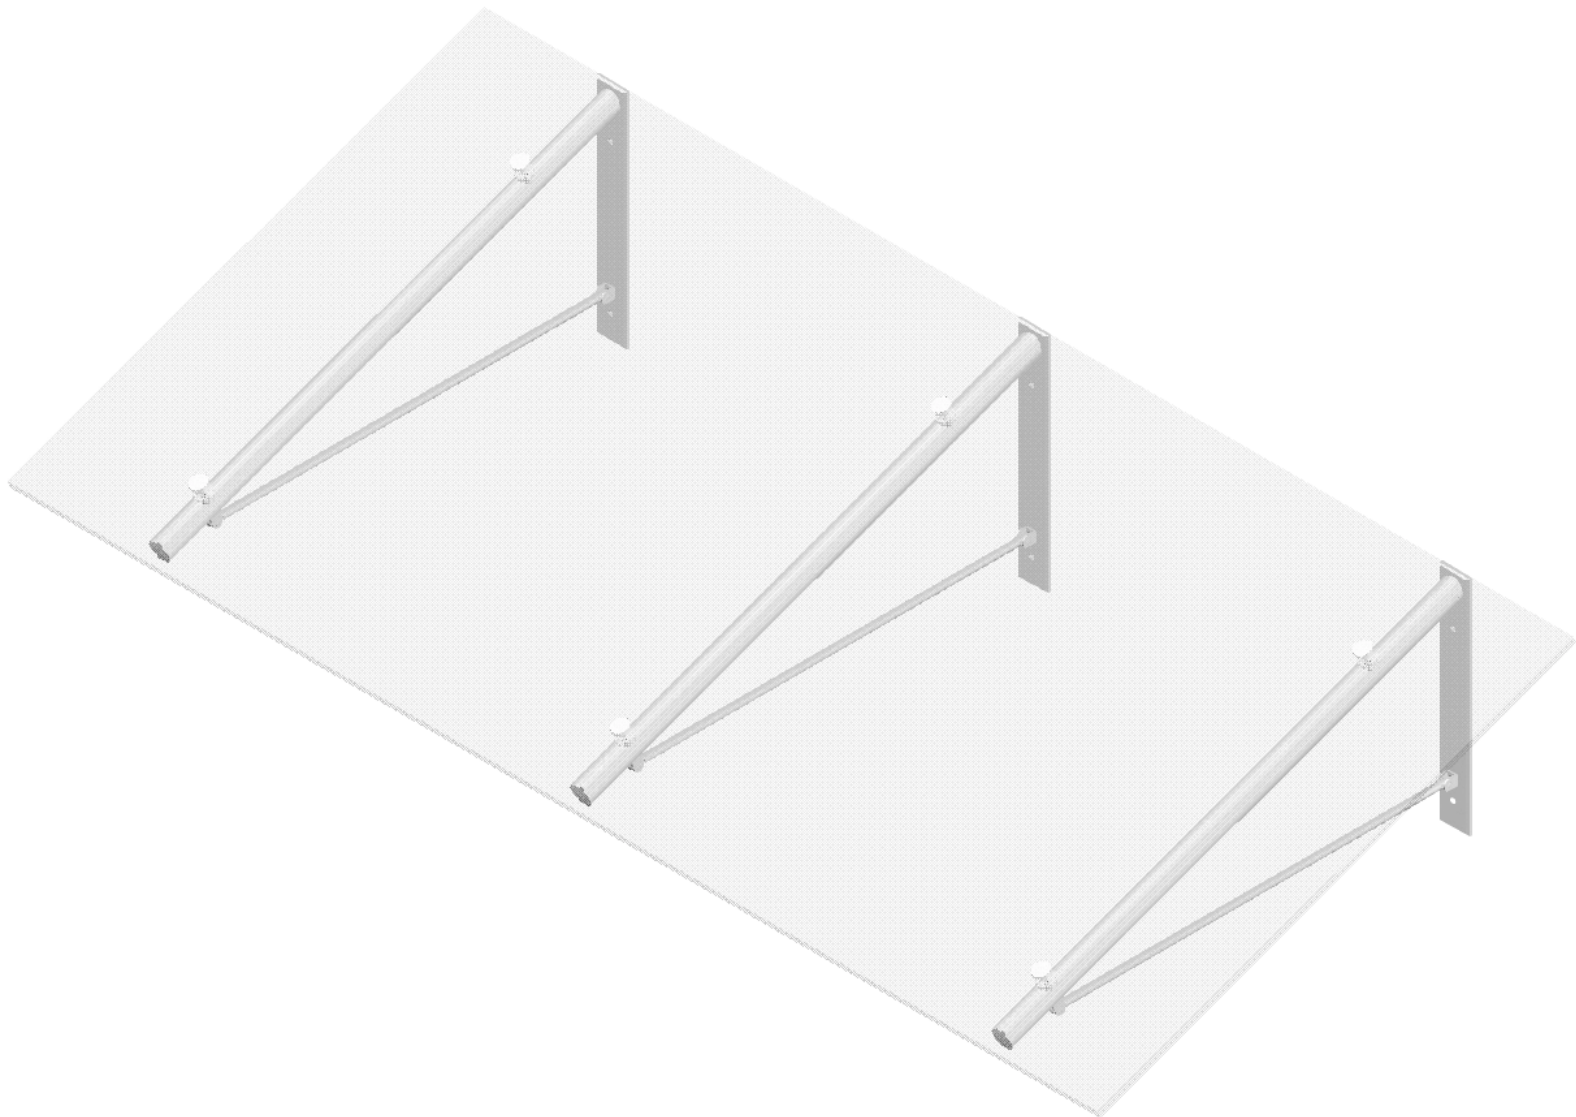

ZIEGLER[®]

Mehr Wert für draußen.

Ihr innovativer Partner für Stahlleichtbau
und Freiflächengestaltung

TOP-QUALITÄT
- direkt vom -
HERSTELLER!

Vordach POCKET Edelstahl

BREITE: ca. 2200 mm. 3 Konsolen. - 495.162

Vordach POCKET Edelstahl

BREITE: ca. 2200 mm. 3 Konsolen.

Konsolen, Streben und Zierelemente aus Edelstahl. Dacheindeckung Acrylglas klar transparent. Ausladung standardmäßig 1000 mm. Bitte beachten Sie, dass das Wandbefestigungsmaterial nicht im Lieferumfang enthalten ist. Aufgrund der Vielfalt an verschiedenen Außenwandausführungen ist die Bestimmung des Befestigungsmaterial auf den jeweiligen Mauertyp durch einen Mauerwerksspezialisten vor Ort (z. Bsp. Fachberater eines Dübelherstellers, etc.) durchzuführen.

Dachausführung : Flachdach

Produkttyp : Vordach

Dachtiefe : 1000 mm

Dacheindeckung : Acrylglas

Material Konstruktion : Edelstahl

Anzahl Konsolen : 3 Stück

Glasaufbau : Acrylglas klar 15 mm

Dachbreite : 2200 mm

Höhe : 450 mm

Gewicht : 79 kg

zum Webshop