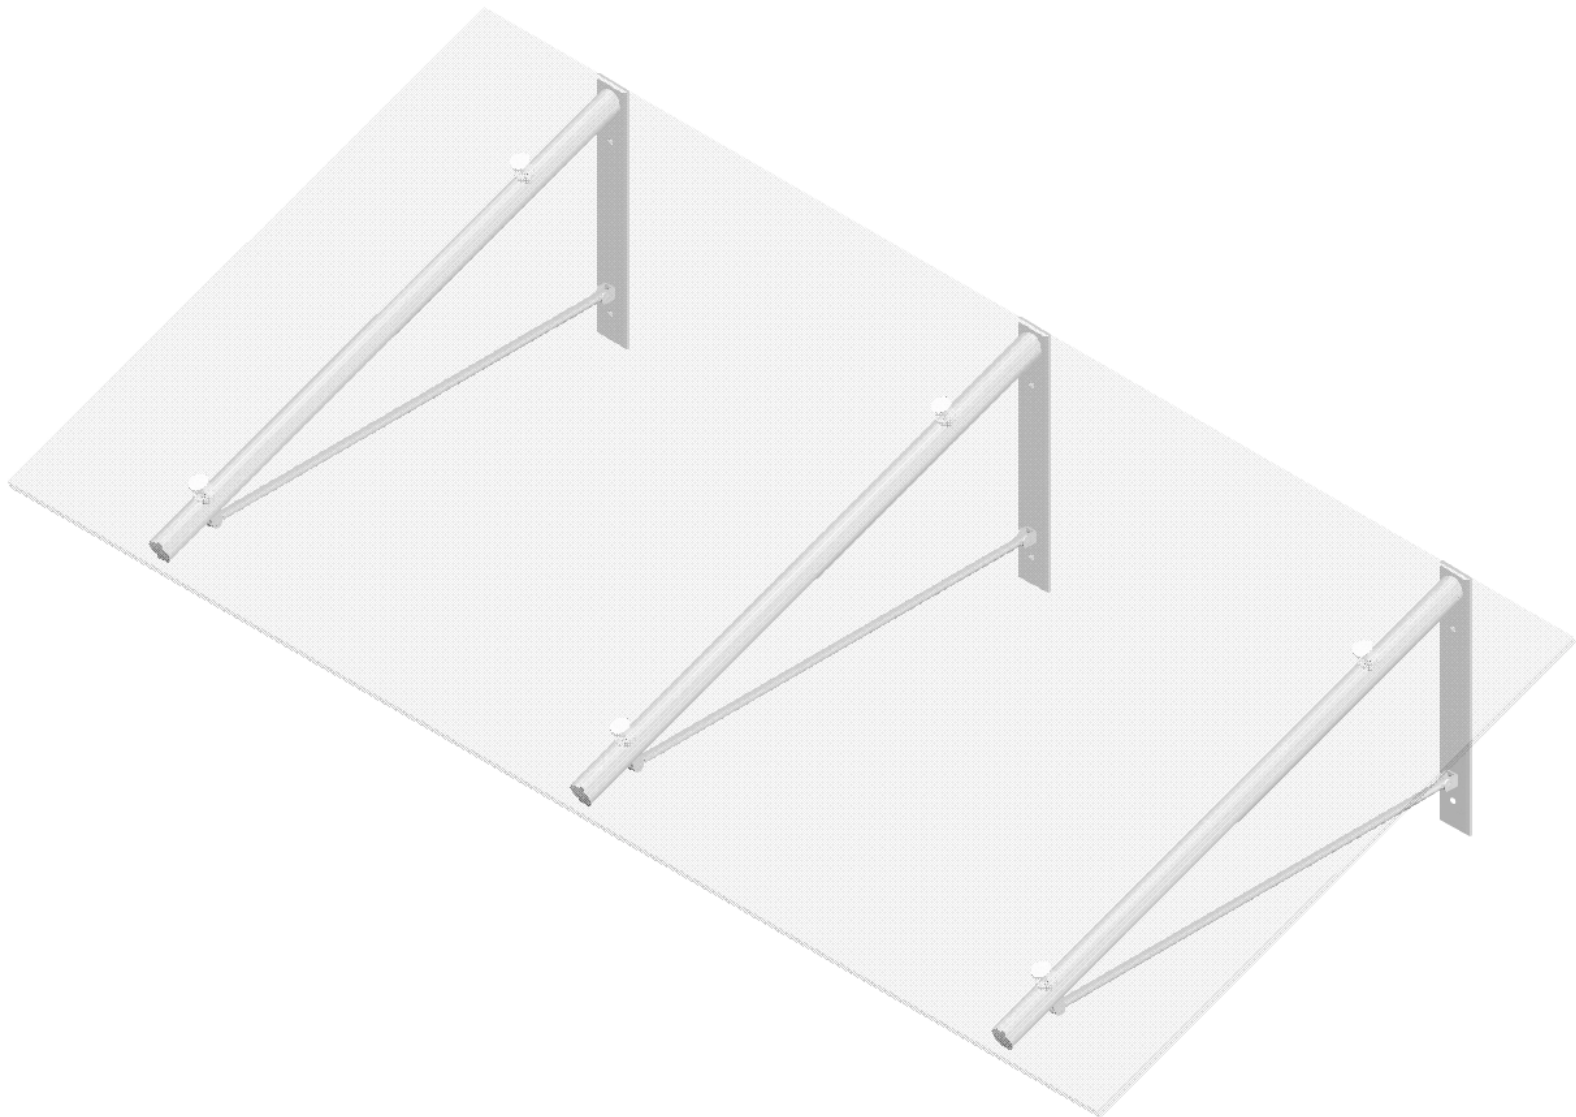

## Vordach **POCKET Edelstahl**

BREITE: ca. 2500 mm. 3 Konsolen. - 495.163

[www.ziegler-metall.de](http://www.ziegler-metall.de)

BESTELL-HOTLINE + BERATUNG zum Nulltarif! (Mo-Fr: 07.00-18.00 Uhr)

Free Call 0800 802 081 0000 Free Fax 0800 288 63 50 [beratung@ziegler-metall.de](mailto:beratung@ziegler-metall.de)

# Vordach POCKET Edelstahl

BREITE: ca. 2500 mm. 3 Konsolen.

Konsolen, Streben und Zierelemente aus Edelstahl. Dacheindeckung Acrylglas klar transparent. Ausladung standardmäßig 1000 mm. Bitte beachten Sie, dass das Wandbefestigungsmaterial nicht im Lieferumfang enthalten ist. Aufgrund der Vielfalt an verschiedenen Außenwandausführungen ist die Bestimmung des Befestigungsmaterial auf den jeweiligen Mauertyp durch einen Mauerwerksspezialisten vor Ort (z. Bsp. Fachberater eines Dübelherstellers, etc.) durchzuführen.

Dachausführung : Flachdach

Produkttyp : Vordach

Dachtiefe : 1000 mm

Dacheindeckung : Acrylglas

Dachbreite : 2500 mm

Material Konstruktion : Edelstahl

Anzahl Konsolen : 3 Stück

Glasaufbau : Acrylglas klar 15 mm

Höhe : 450 mm

Gewicht : 87 kg

**zum Webshop**