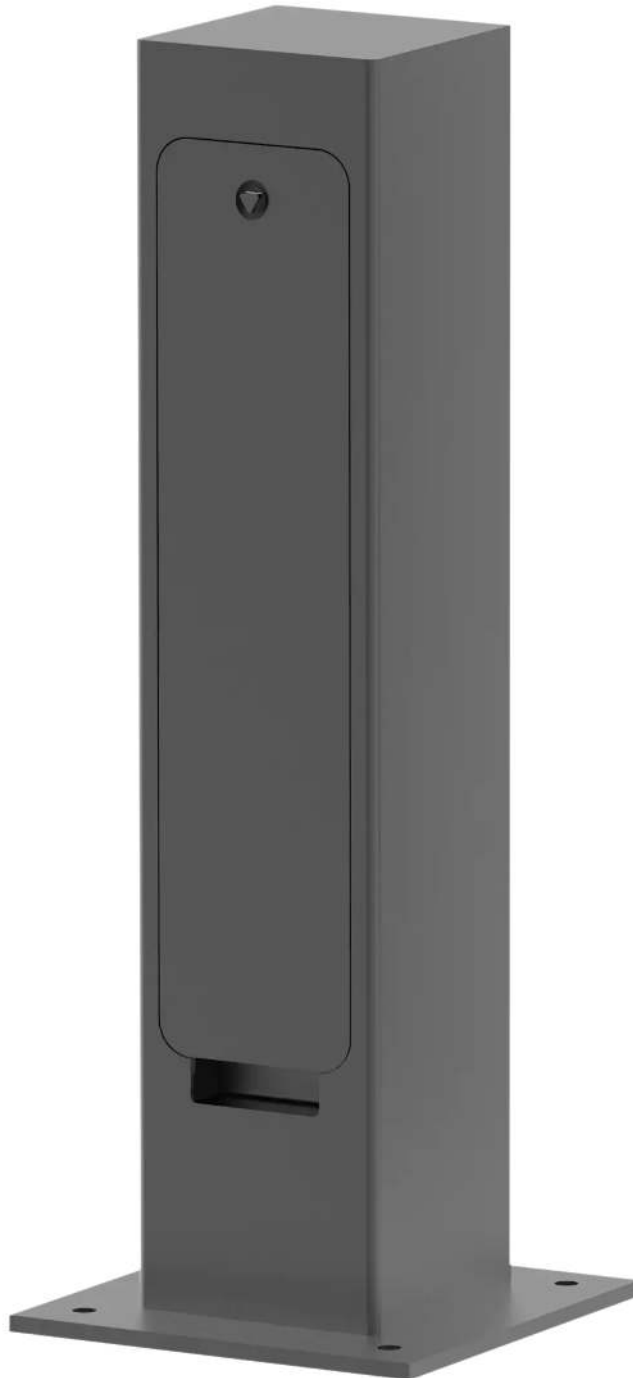

## **Versorgungspoller TIELT**

Wasserversorgung, Höhe 700 mm - 512.074

[www.ziegler-metall.de](http://www.ziegler-metall.de)

**BESTELL-HOTLINE + BERATUNG zum Nulltarif! (Mo-Fr: 07.00-18.00 Uhr, Sa: 08.00-12.00 Uhr)**

# Versorgungspoller TIELT

## Wasserversorgung, Höhe 700 mm

Wasserversorgungspoller aus quadratischem Stahlrohr mit herausnehmbarer Versorgungstür (Höhe 500 mm). Schließung mittels Dreikantschloss incl. Dreikantschlüssel. Betrieb bei geschlossener Versorgungstür. Zum Aufdübeln mit angeschweißter Flanschplatte 250 x 250 mm.

Produkttyp : Poller

Material : Stahl

Breite : 150 mm

Tiefe : 150 mm

Oberfläche : feuerverzinkt und pulverbeschichtet

Gewicht : 27 kg

Höhe über Flur : 700 mm

Höhe : 700 mm