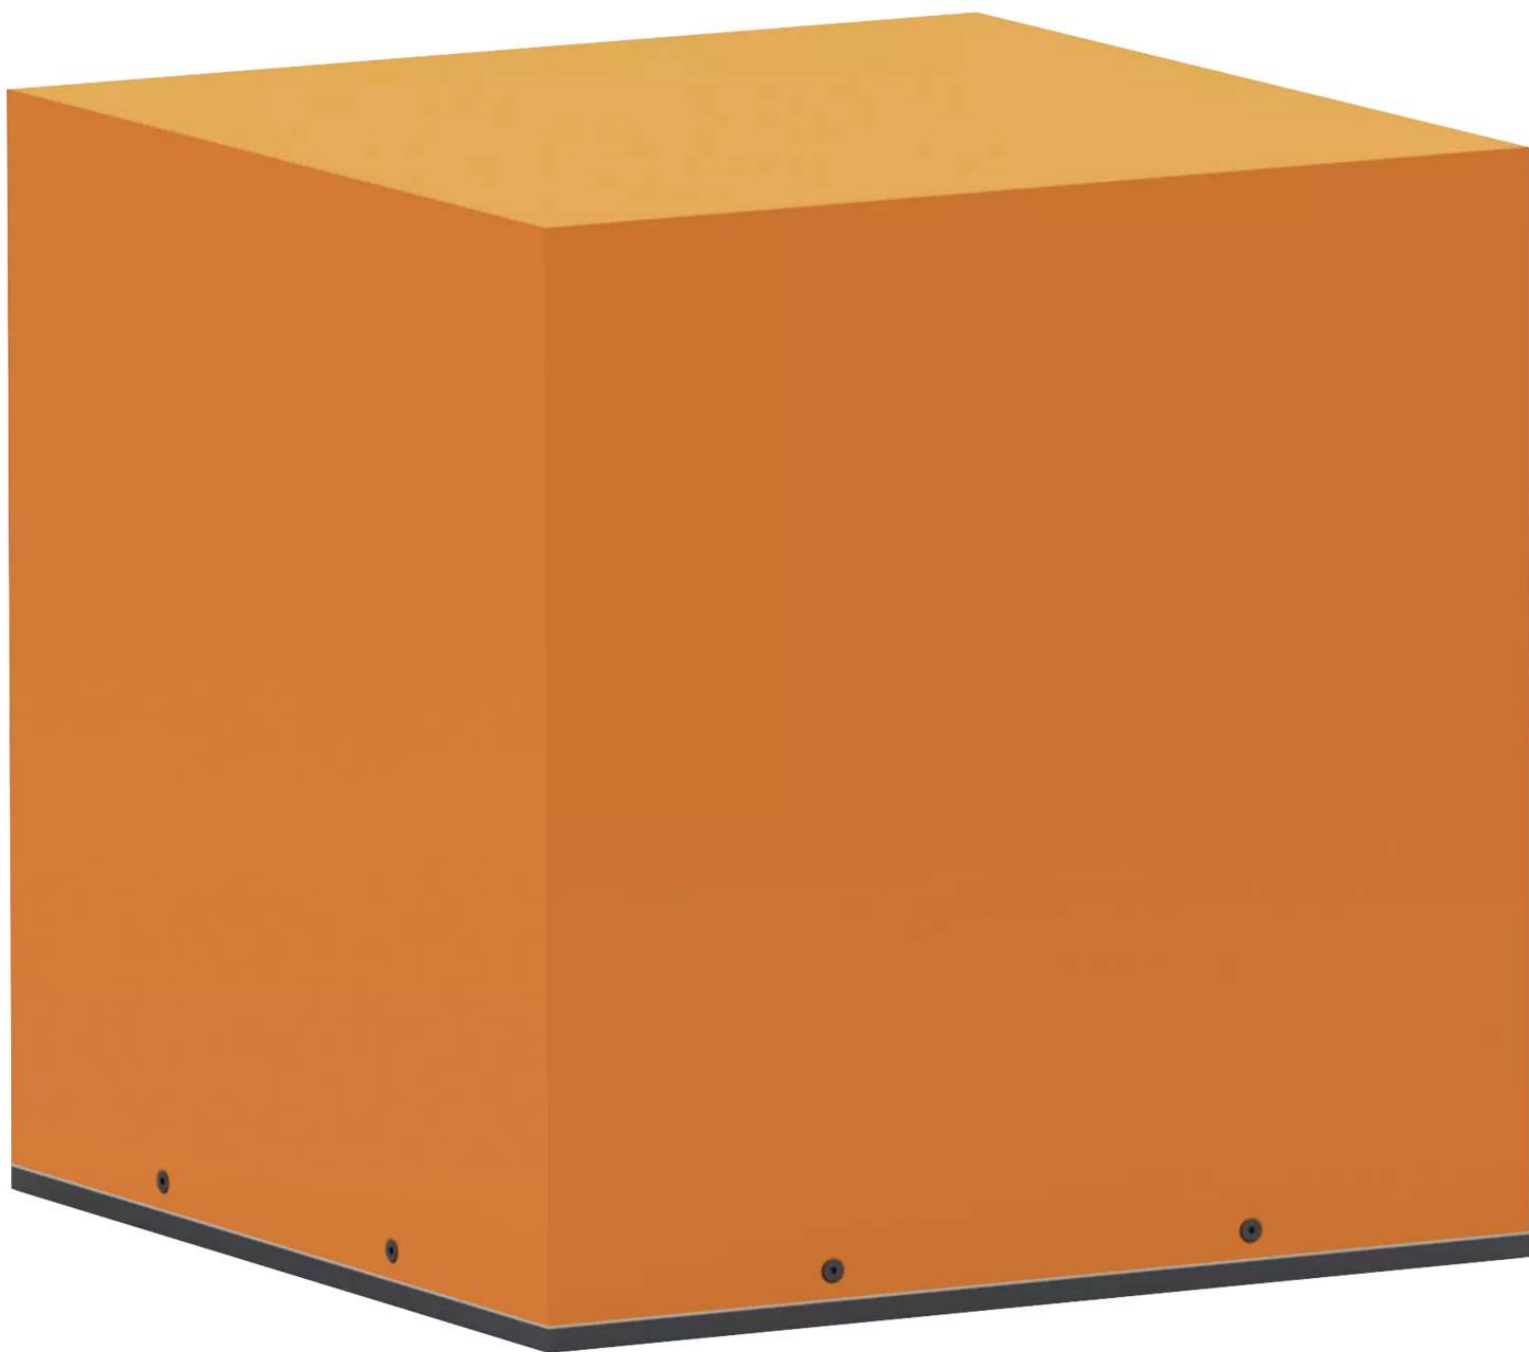

Ihr innovativer Partner für Stahlleichtbau
und Freiflächengestaltung

TOP-QUALITÄT
- direkt vom -
HERSTELLER!

Pollerleuchte MENEN

B x H 470 x 470 mm - 512.092

www.ziegler-metall.de

BESTELL-HOTLINE + BERATUNG zum Nulltarif! (Mo-Fr: 07.00-18.00 Uhr)

Free Call 0800 802 081 0000 Free Fax 0800 288 63 50 beratung@ziegler-metall.de

Angebote für gewerbliche Kunden. Netto-Preise zzgl. gesetzl. MwSt.

Pollerleuchte MENEN

B x H 470 x 470 mm

Pollerleuchte mit Unterkonstruktion aus Stahl (feuerverzinkt und pulverbeschichtet). Abdeckung aus opalem schlagzähen PMMA (10 mm stark) mit spezieller, lichtdurchlässiger, wetterfester, UV- und farbbeständiger Folie. Inkl. 2 leicht auswechselbare FF LED Module (25 W / 4200l m), Farbtemperatur 4000K neutralweiß.

Farbtemperatur : 4000 K neutralweiß

Form : quadratisch

Pfostenmaße : 470 x 470 mm

Material : Polymethylmethacrylat (PMMA)

LED : 25 Watt

Lichtaustritt : umlaufend

Höhe über Flur : 470 mm

Höhe : 470 mm

Gewicht : 34 kg

Breite : 470 mm

Tiefe : 470 mm

zum Webshop

Pollerleuchte MENEN in Folienfarbe schilfgrün

Pollerleuchte MENEN in Folienfarbe signalweiß