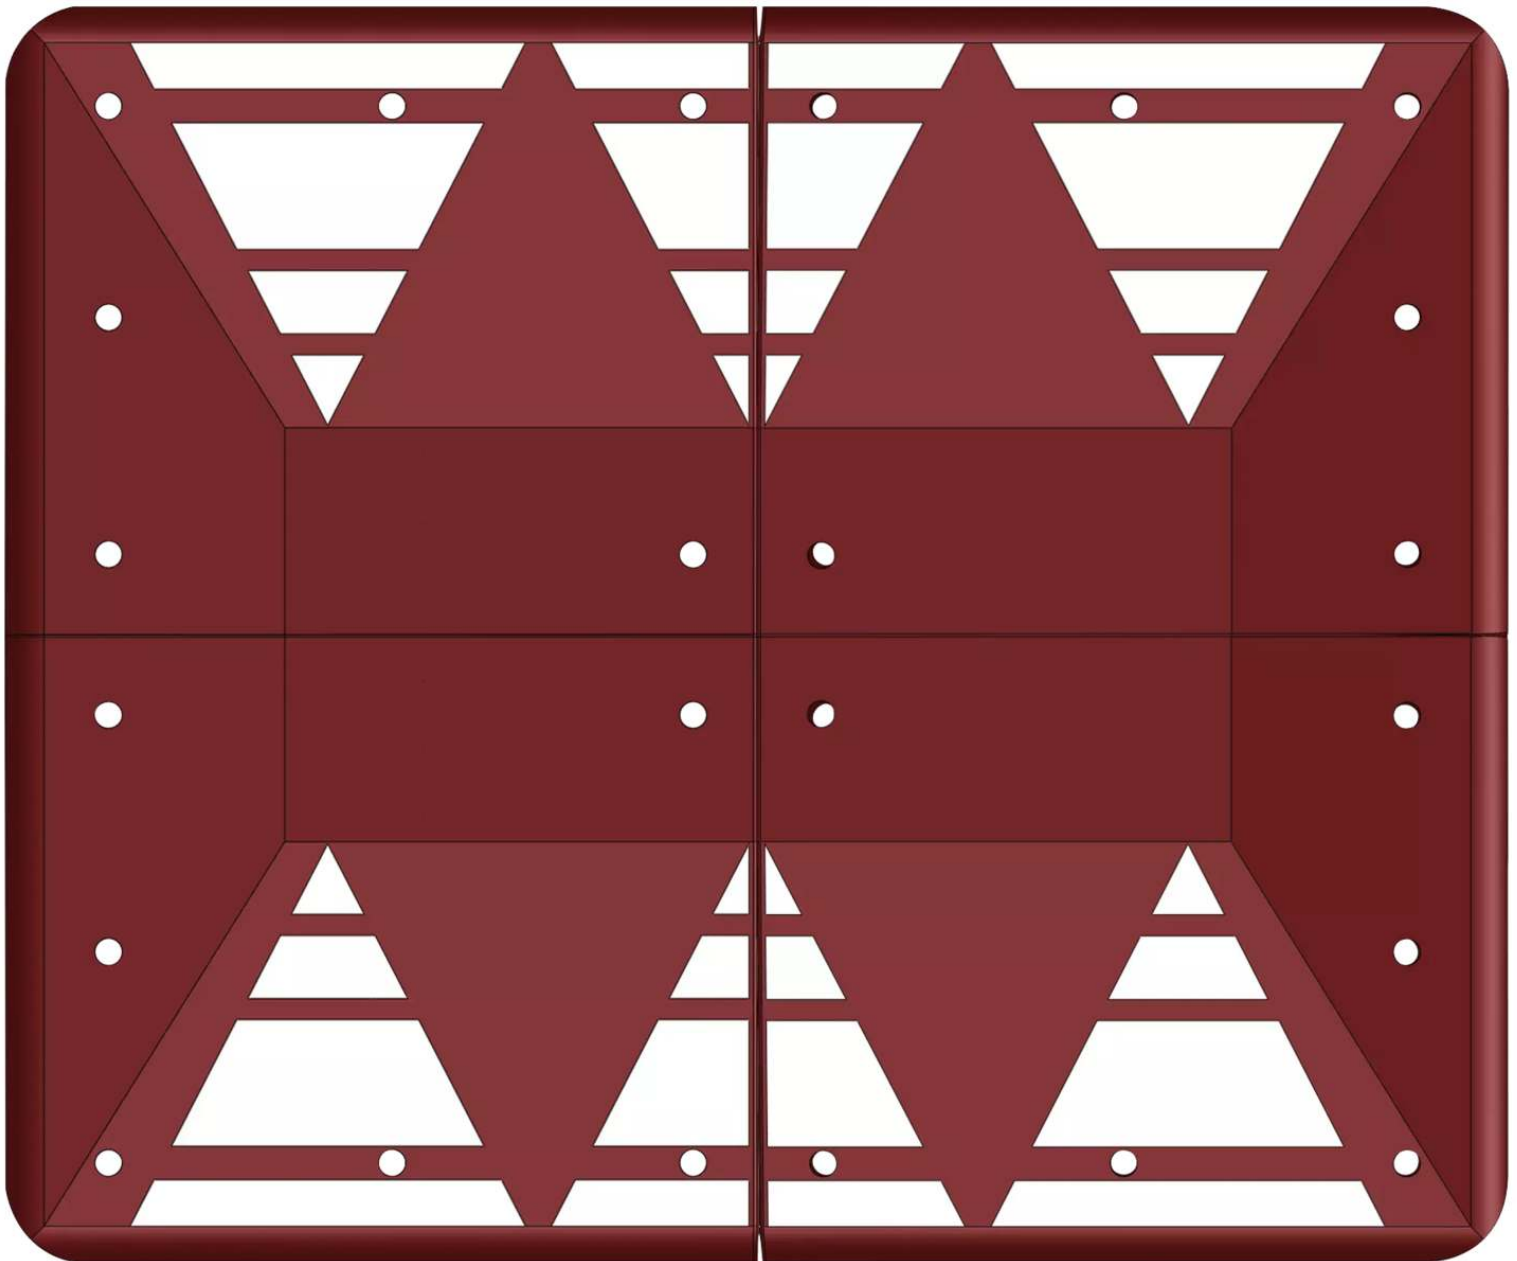

LÖSUNGEN FÜR STADTMOBILIAR, FAHRRADINFRASTRUKTUR
UND ÜBERDACHUNGEN

Euronormkissen NONZA

1800 x 1500 mm (B x T) - 529.009

BESTELL-HOTLINE + BERATUNG zum Nulltarif! (Mo–Do 7:00–18:00 Uhr und Fr 7:00–17:00 Uhr)

0800 100 49 02 | beratung@ziegler-metall.de | www.ziegler-metall.de

Angebote für gewerbliche Kunden. Netto-Preise zzgl. gesetzl. MwSt.

Euronormkissen NONZA

1800 x 1500 mm (B x T)

Euronormkissen mit Metallverstärkung an den Schraublöchern. Weiße Retroreflexflächen in Dreiecksform. Für eine Nutzungsdauer bis zu 3 Monaten empfehlen wir Aufdübeln (Befestigungsmaterial im Lieferumfang enthalten). Für eine dauerhafte Nutzung ist zusätzlich eine vollflächige Verklebung mittels Spezialkleber (siehe Zubehör) notwendig.

- » Geschwindigkeitsreduzierung an Knotenpunkten und Gefahrenpunkten
- » leichte und schnelle Montage ohne Erdarbeiten
- » verschleißfest
- » geräuscharme Überfahrung

Gesamttiefe : 1500 mm

Material : Kautschuk

Überfahrhöhe : 60 mm

Gesamthöhe : 60 mm

Gesamtbreite : 1800 mm

Befestigungsart : zum Verkleben und Aufdübeln

Ausführung : 4-teilig

Farbe : rotbraun

Gewicht : 152 kg

zum Webshop