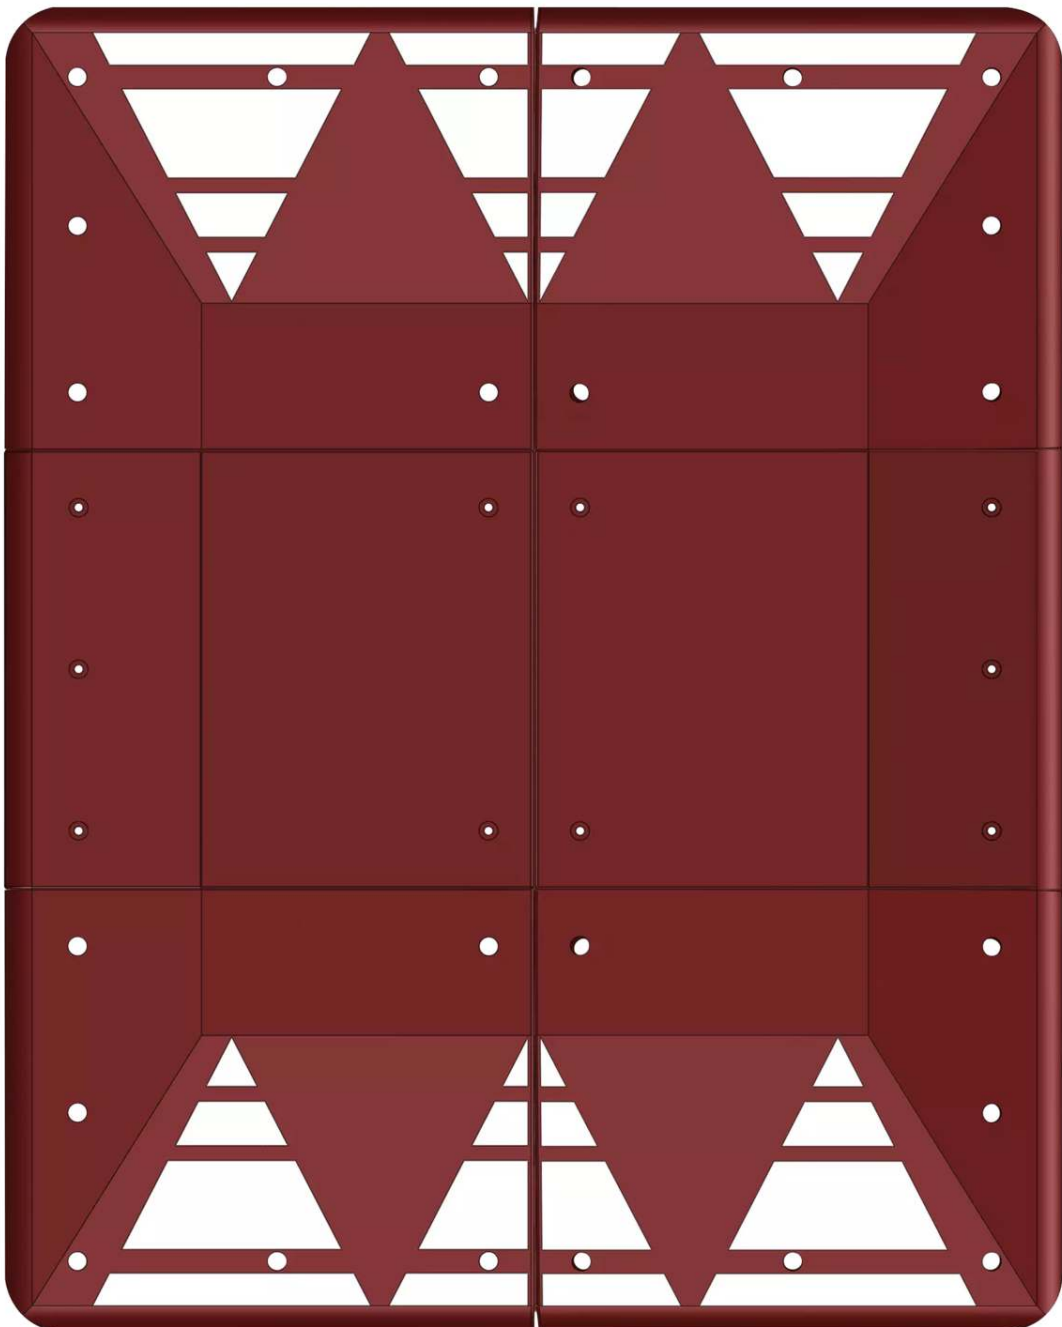

LÖSUNGEN FÜR STADTMOBILIAR, FAHRRADINFRASTRUKTUR
UND ÜBERDACHUNGEN

Euronormkissen NONZA

1800 x 2250 mm (B x T) - 529.011

BESTELL-HOTLINE + BERATUNG zum Nulltarif! (Mo–Do 7:00–18:00 Uhr und Fr 7:00–17:00 Uhr)

0800 100 49 02 | beratung@ziegler-metall.de | www.ziegler-metall.de

Angebote für gewerbliche Kunden. Netto-Preise zzgl. gesetzl. MwSt.

Euronormkissen NONZA

1800 x 2250 mm (B x T)

Euronormkissen mit Metallverstärkung an den Schraublöchern. Weiße Retroreflexflächen in Dreiecksform. Für eine Nutzungsdauer bis zu 3 Monaten empfehlen wir Aufdübeln (Befestigungsmaterial im Lieferumfang enthalten). Für eine dauerhafte Nutzung ist zusätzlich eine vollflächige Verklebung mittels Spezialkleber (siehe Zubehör) notwendig.

- » Geschwindigkeitsreduzierung an Knotenpunkten und Gefahrenpunkten
- » leichte und schnelle Montage ohne Erdarbeiten
- » verschleißfest
- » geräuscharme Überfahung

Material : Kautschuk

Gesamttiefe : 2250 mm

Gesamthöhe : 60 mm

Gesamtbreite : 1800 mm

Überfahhöhe : 60 mm

Befestigungsart : zum Verkleben und Aufdübeln

Ausführung : 6-teilig

Farbe : rotbraun

Gewicht : 242 kg

zum Webshop