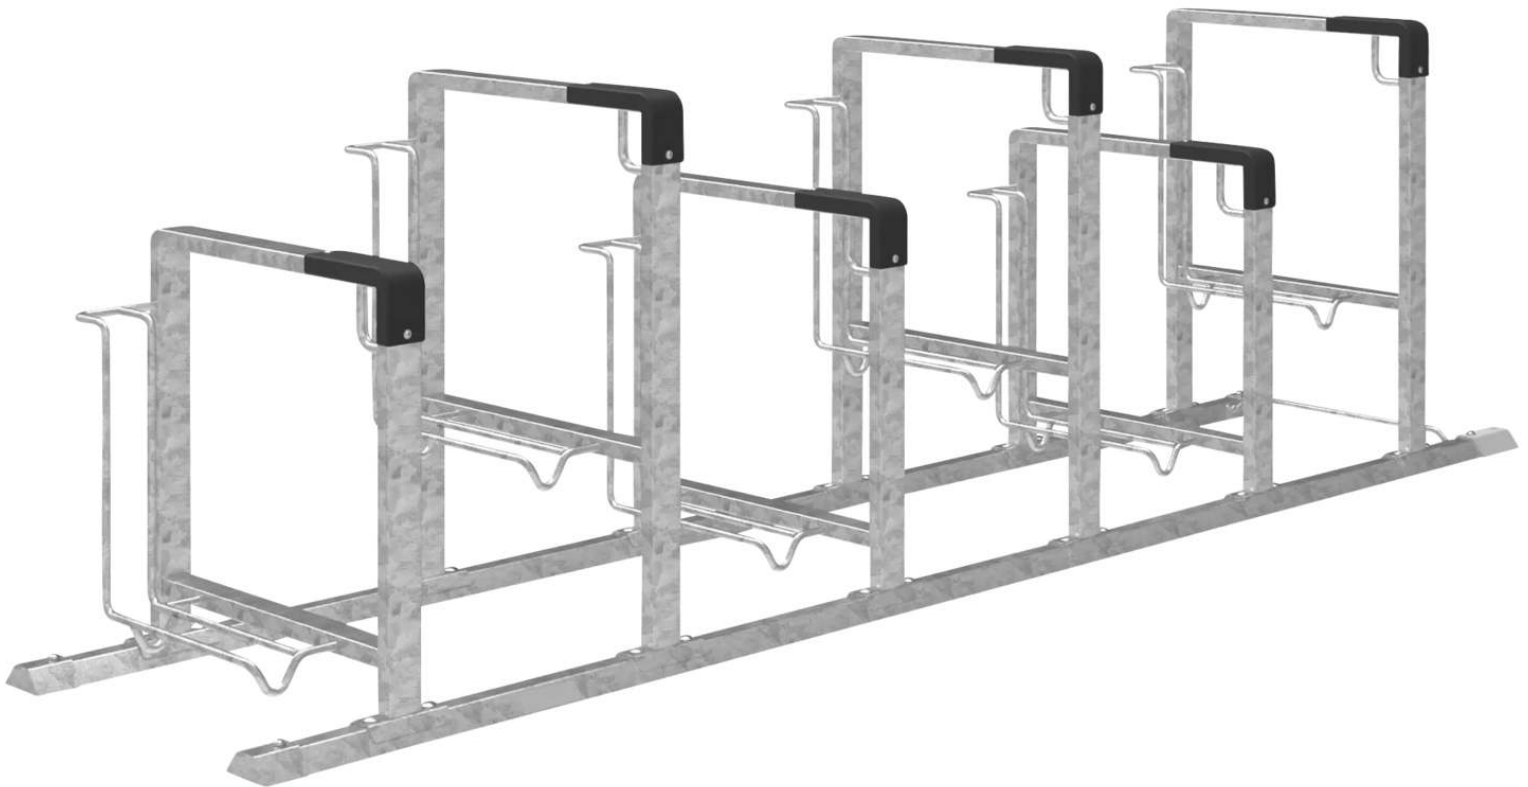

ZIEGLER[®]
Mehr Wert für draußen.

Ihr innovativer Partner für Stahlleichtbau
und Freiflächengestaltung

TOP-QUALITÄT
- direkt vom -
HERSTELLER!

Fahrradparker KONTUR

6 Stellplätze, einseitig - 531.158

www.ziegler-metall.de

Fahrradparker KONTUR

6 Stellplätze, einseitig

Fahrradparker mit Hauptbügel aus Rechteckrohr (30 x 60 mm) und Radeinstellung aus Rundstahl (Ø 14 mm). Einstellbügel werden mit dem Bodenrahmen aus Trapezschiene verschraubt. Radeinstellung tief / hoch im Wechsel, Einstellwinkel 90°. Der Fahrradparker kann beliebig in der Länge mit Anbaueinheiten (siehe Zubehör) erweitert werden. An den oberen Ecken befinden sich schwarze Kunststoffeile, um das Rad vor Beschädigungen zu schützen. An den inneren Ecken des Hauptbügels ist ein Stahlbügel angeschweißt, welcher eine Vielzahl an Anschlussmöglichkeiten für einen optimalen Diebstahlschutz durch handelsübliche Bügel- oder Seilschlösser bietet. Seitliche Begrenzungsstreben erleichtern das Erkennen eines Hindernisses für sehbehinderte Menschen. Bodenbefestigungsmaterial im Lieferumfang enthalten. Die Anlieferung erfolgt zerlegt auf Palette. Zum Abladen wird bauseits entsprechende Entladetechnik benötigt.

ADFC empfohlen : ja
Anlieferung : zerlegt
Nutzung : einseitig
Reifenbreite : 23 bis 65 mm
Einstellwinkel : 90°
Radabstand : 500 mm
Radeinstellung : tief / hoch
Material : Stahl
Oberfläche : galvanisch verzinkt
Anzahl Stellplätze : 6 Stück
Befestigungsart : zum Aufdübeln bei +/- 0 mm
Höhe über Flur : 919 mm
Tiefe : 638 mm
Höhe : 919 mm
Breite : 3001 mm
Gewicht : 88 kg