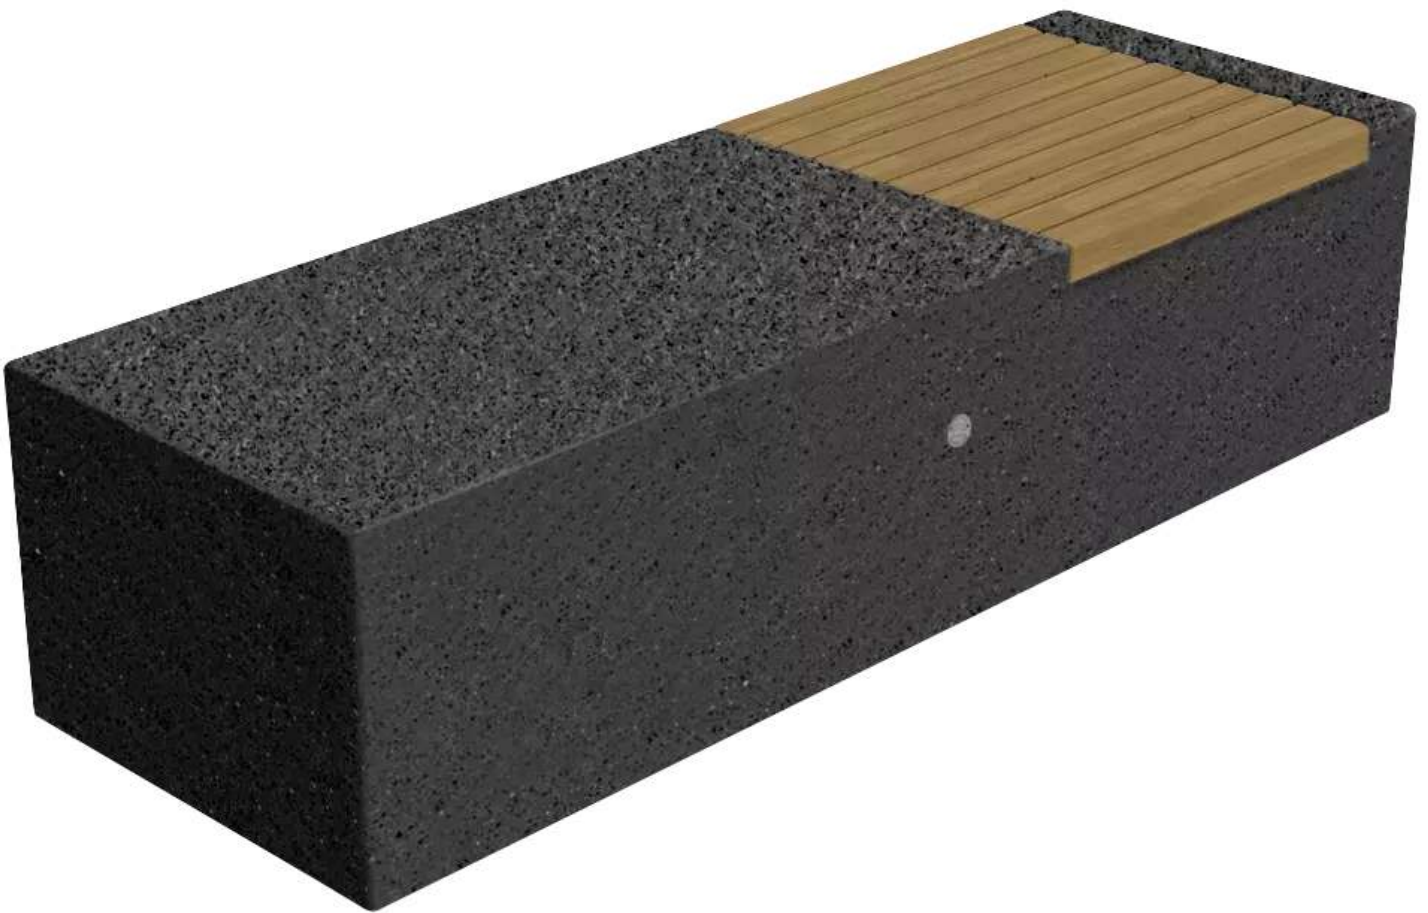

LÖSUNGEN FÜR STADTMOBILIAR, FAHRRADINFRASTRUKTUR
UND ÜBERDACHUNGEN

Sitzbank DEMETRA

ohne Rückenlehne - 533.007

BESTELL-HOTLINE + BERATUNG zum Nulltarif! (Mo–Do 7:00–18:00 Uhr und Fr 7:00–17:00 Uhr)

0800 100 49 02 | beratung@ziegler-metall.de | www.ziegler-metall.de

Angebote für gewerbliche Kunden. Netto-Preise zzgl. gesetzl. MwSt.

Sitzbank DEMETRA

ohne Rückenlehne

Sitzbank aus rekonstituiertem Marmor mit Stahlbewehrung verstärkt, standardmäßig mit integriertem Nivelliersystem. Sitzoberfläche aus gestocktem rekonstituiertem Marmor und integriertem Sitz (B x T: 612 x 600 mm) mit Holzbelattung. Alle Oberflächen mit transparenter Beschichtung zum Schutz gegen Verwitterung. Alle Kanten sind abgerundet. Lieferung erfolgt in einem Stück (Entladen bauseits). Für die Entladung vor Ort ist ein Stapler notwendig.

Bankform : gerade

Oberfläche Auflage : behandelt

Anlieferung : montiert

FSC : ja

Material Auflage : Holz

Armlehnen : nein

Rückenlehne : nein

Sitzbreite : 1800 mm

Höhe : 480 mm

Sitzhöhe : 480 mm

Breite : 1800 mm

Material Unterkonstruktion : rekonstituierter Marmor

Produkttyp : Sitzbank

Holzart : FSC® 100%-zertifiziertes Okoumé

Befestigungsart : zum freien Aufstellen

Oberfläche Unterkonstruktion : sandgestrahlt