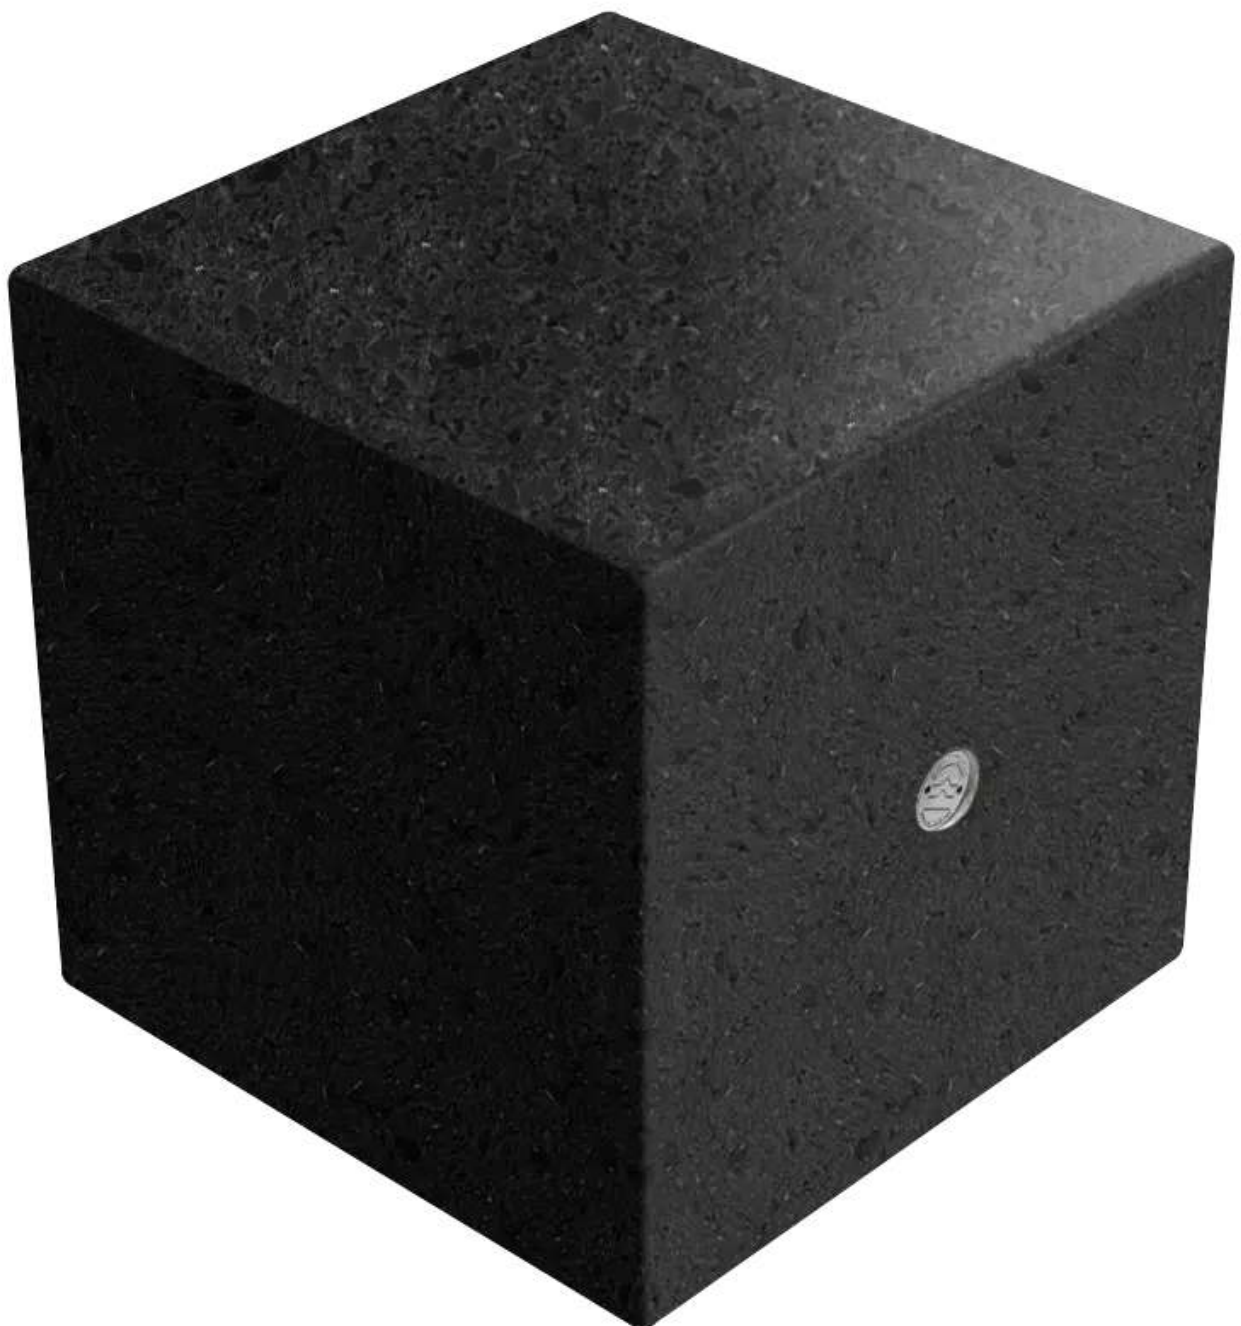

ZIEGLER[®]

Mehr Wert für draußen.

Ihr innovativer Partner für Stahlleichtbau
und Freiflächengestaltung

TOP-QUALITÄT
- direkt vom -
HERSTELLER!

Poller IDRA

rekonstituierter Marmor, gestockt - 533.085

www.ziegler-metall.de

Poller IDRA

rekonstituierter Marmor, gestockt

Der Poller besteht aus rekonstituiertem Marmor und ist mit einer Stahlbewehrung verstärkt. Die Oberseite des Pollers ist gestockt, die Seitenflächen sind sandgestrahlt. Alle Kanten sind abgerundet. Alle Oberflächen haben eine transparente Beschichtung zum Schutz gegen Verwitterung. Der Poller dient als Absperrelement und Sitzgelegenheit zugleich. Für die Entladung vor Ort wird bauseits ein Stapler benötigt.

empfohlene Einbautiefe : +/- 0 mm

Kopfform : Flachkopf

Material : rekonstituierter Marmor

Produkttyp : Poller

Form : quadratisch

Oberfläche : gestockt

Befestigungsart : zum freien Aufstellen

Pfostenmaße : 450 x 450 mm

Höhe über Flur : 450 mm

Gewicht : 223 kg

Breite : 450 mm

Farbe : Standardfarbe

Tiefe : 450 mm

Höhe : 450 mm

zum Webshop