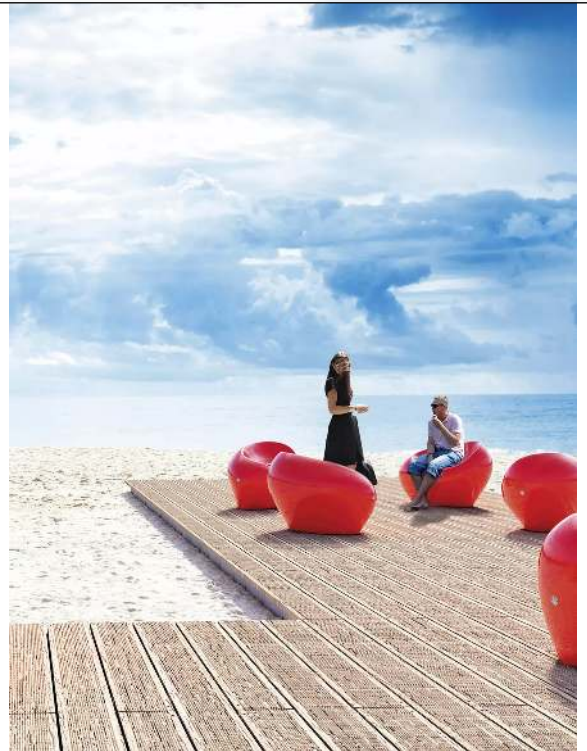

ZIEGLER[®]

Mehr Wert für draußen.

Ihr innovativer Partner für Stahlleichtbau
und Freiflächengestaltung

TOP-QUALITÄT
- direkt vom -
HERSTELLER!

Sitz HAPPY

ohne Rückenlehne - 533.364

www.ziegler-metall.de

BESTELL-HOTLINE + BERATUNG zum Nulltarif! (Mo-Fr: 07.00-18.00 Uhr)

Free Call 0800 802 081 0000 Free Fax 0800 288 63 50 beratung@ziegler-metall.de

Angebote für gewerbliche Kunden. Netto-Preise zzgl. gesetzl. MwSt.

Sitz HAPPY

ohne Rückenlehne

Sitz aus Beton mit Polyurethanbeschichtung für eine glatt glänzende Oberfläche. Alle Kanten sind abgerundet. Lieferung in einem Stück (Entladen bauseits). Für die Entladung ist ein Stapler notwendig.

Material Auflage : Beton
Armlehnen : nein
Rückenlehne : nein
Sitzhöhe : 383 mm
Material Unterkonstruktion : Beton
Sitzform : rund
Produkttyp : Sitz
Sitzbreite : 400 mm
Befestigungsart : zum freien Aufstellen
Oberfläche Unterkonstruktion : polyurethanbeschichtet
Oberfläche Auflage : polyurethanbeschichtet
Höhe : 662 mm
Tiefe : 655 mm
Farbe : Standardfarbe
Sitztiefe : 450 mm
Gewicht : 505 kg
Breite : 960 mm

zum Webshop

<div id="container" class="container">Sitz HAPPY, in
RAL 9003 signalweiß und RAL 3020
verkehrsrot</div></div>

<div id="container" class="container">Sitz HAPPY, in
RAL 9003 signalweiß und RAL 3020
verkehrsrot</div></div>