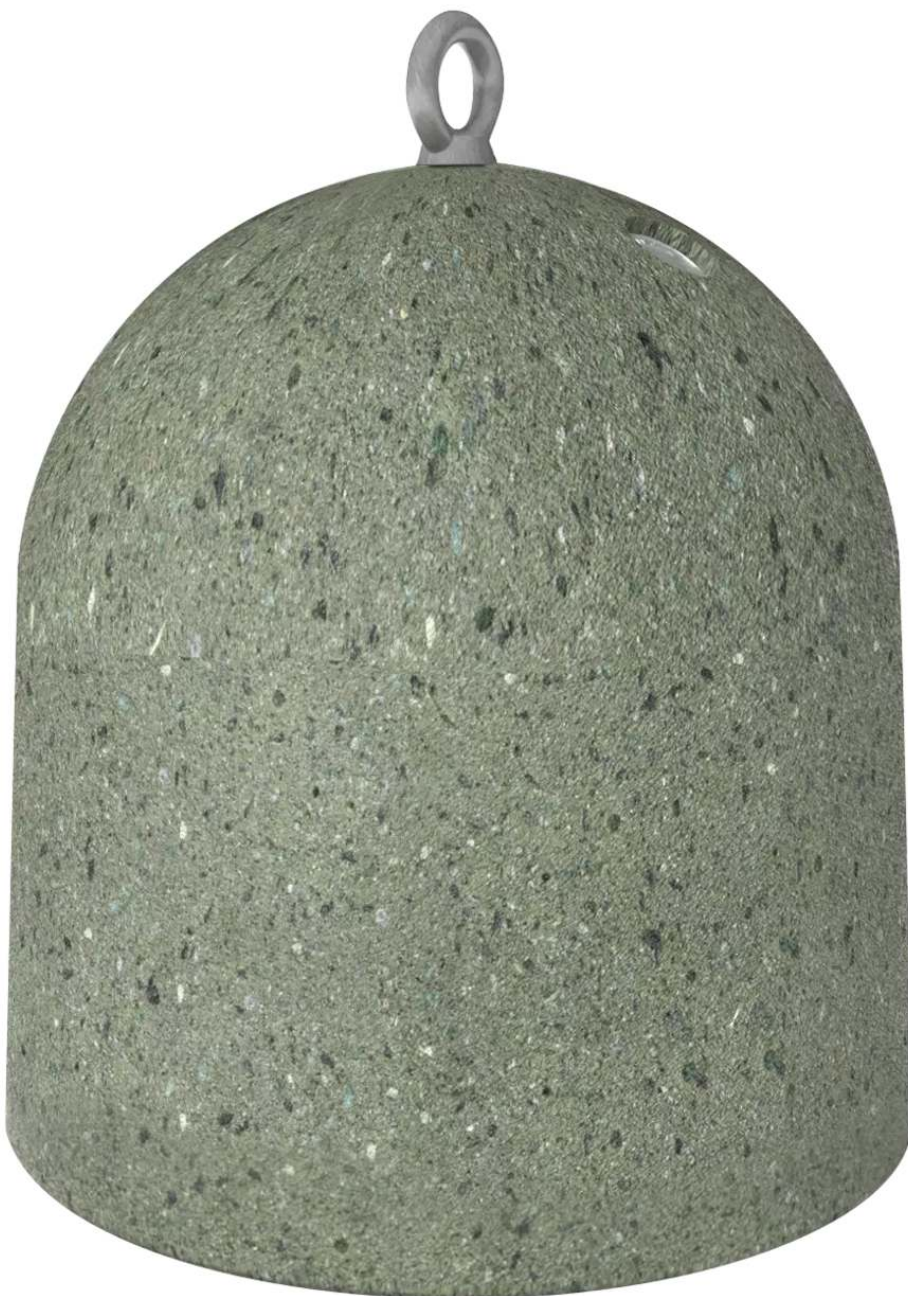

## **Poller TIP**

rekonstituierter Marmor, Trendfarbe grün alpi - 533.381

[www.ziegler-metall.de](http://www.ziegler-metall.de)

**BESTELL-HOTLINE + BERATUNG** zum Nulltarif! (Mo-Fr: 07.00-18.00 Uhr)

Free Call 0800 802 081 0000 Free Fax 0800 288 63 50 [beratung@ziegler-metall.de](mailto:beratung@ziegler-metall.de)

## rekonstituierter Marmor, Trendfarbe grün alpi

Poller aus rekonstituiertem Marmor mit transparenter Beschichtung zum Schutz gegen Verwitterung. Mit abschraubbarer Öse, welche der Entladung bzw. dem Transport dient. Alternativ kann die Öse zur Befestigung von Absperreten genutzt werden. Für die Entladung vor Ort wird bauseits ein Stapler benötigt.

Form : rund

Herausnehmbar : nein

kippar : nein

Schließung : ohne

Kopfform : Halbkugelkopf

Material : rekonstituierter Marmor

Anzahl Schlüssel : ohne

Produkttyp : Poller

Gewicht : 116 kg

Befestigungsart : zum freien Aufstellen

Ø : 406 mm

Höhe über Flur : 514 mm

Höhe : 514 mm

Farbe : Trendfarbe grün alpi

Pfostenmaße : Ø 406 mm

**zum Webshop**