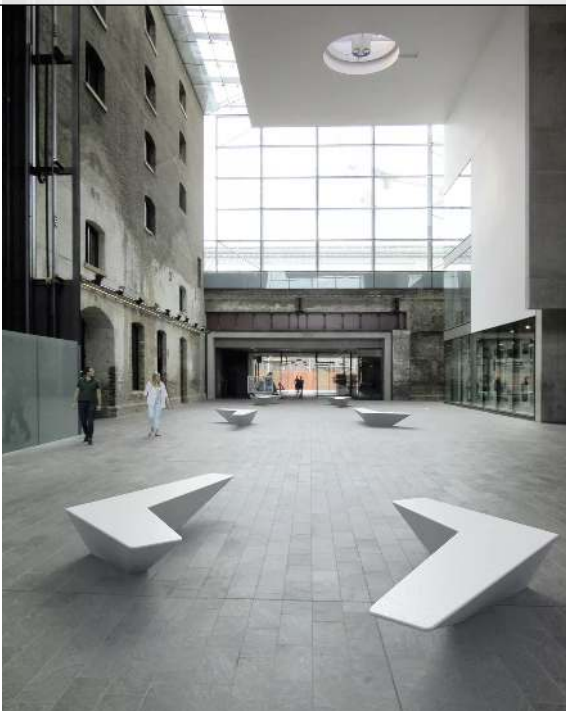

## ohne Rückenlehne

Sitzbank aus Beton mit Stahlbewehrung verstärkt. Sitzoberfläche aus geschliffenem Beton. Alle Oberflächen mit transparenter Beschichtung zum Schutz gegen Verwitterung. Alle Kanten sind abgerundet. Lieferung erfolgt in einem Stück (Entladen bauseits). Für die Entladung vor Ort ist ein Stapler notwendig.

Anlieferung : montiert  
Bankform : gerade  
Sitzhöhe : 400 mm  
Material Auflage : Beton  
Armlehnen : nein  
Rückenlehne : nein  
Farbe : Granitoptik  
Material Unterkonstruktion : Beton  
Produkttyp : Sitzbank  
Befestigungsart : zum freien Aufstellen  
Oberfläche Auflage : geschliffen  
Breite : 2550 mm  
Sitztiefe : 1456 mm  
Tiefe : 1456 mm  
Oberfläche Unterkonstruktion : sandgestrahlt  
Höhe : 400 mm  
Sitzbreite : 2550 mm  
Gewicht : 819 kg

**zum Webshop**

Sitzbank ARROW aus Beton, in Granitoptik weiß

Sitzbank ARROW aus Beton, in Granitoptik weiß

Sitzbank ARROW aus Beton, in Granitoptik weiß

Sitzbank ARROW aus Beton, in Granitoptik weiß