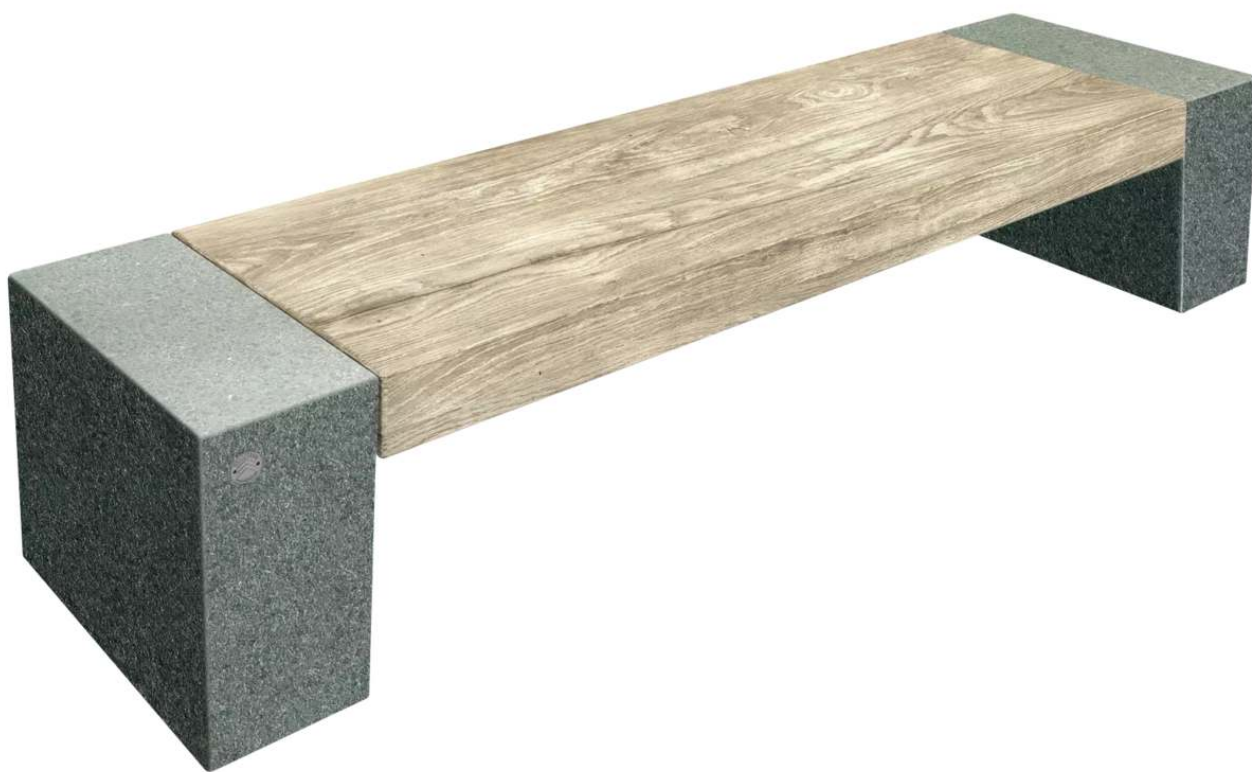

ZIEGLER[®]

Mehr Wert für draußen.

Ihr innovativer Partner für Stahlleichtbau
und Freiflächengestaltung

TOP-QUALITÄT
- direkt vom -
HERSTELLER!

Sitzbank ERACLEA GRES

ohne Rückenlehne - 533.428

www.ziegler-metall.de

Sitzbank ERACLEA GRES

ohne Rückenlehne

Sitzbank aus rekonstituiertem Marmor mit Stahlbewehrung verstärkt. Sitzfläche aus Feinsteinzeug in Holzoptik. Sitzoberfläche aus geschliffenem rekonstituiertem Marmor. Alle Oberflächen mit transparenter Beschichtung zum Schutz gegen Verwitterung. Alle Kanten sind abgerundet. Lieferung erfolgt in einem Stück (Entladen bauseits). Für die Entladung vor Ort ist ein Stapler notwendig.

Anlieferung : montiert

Bankform : gerade

Armlehnen : nein

Rückenlehne : nein

Tiefe : 610 mm

Breite : 2200 mm

Produkttyp : Sitzbank

Material Unterkonstruktion : rekonstituierter Marmor

Farbe : Trendfarbe grün alpi

Höhe : 450 mm

Sitzbreite : 2200 mm

Sitztiefe : 610 mm

Gewicht : 505 kg

zum Webshop

Sitzbank ERACLEA GRES ohne Rückenlehne, aus rekonstituiertem Marmor, in grün alpi, mit Feinsteinzeug-Auflage in Holzoptik dunkel