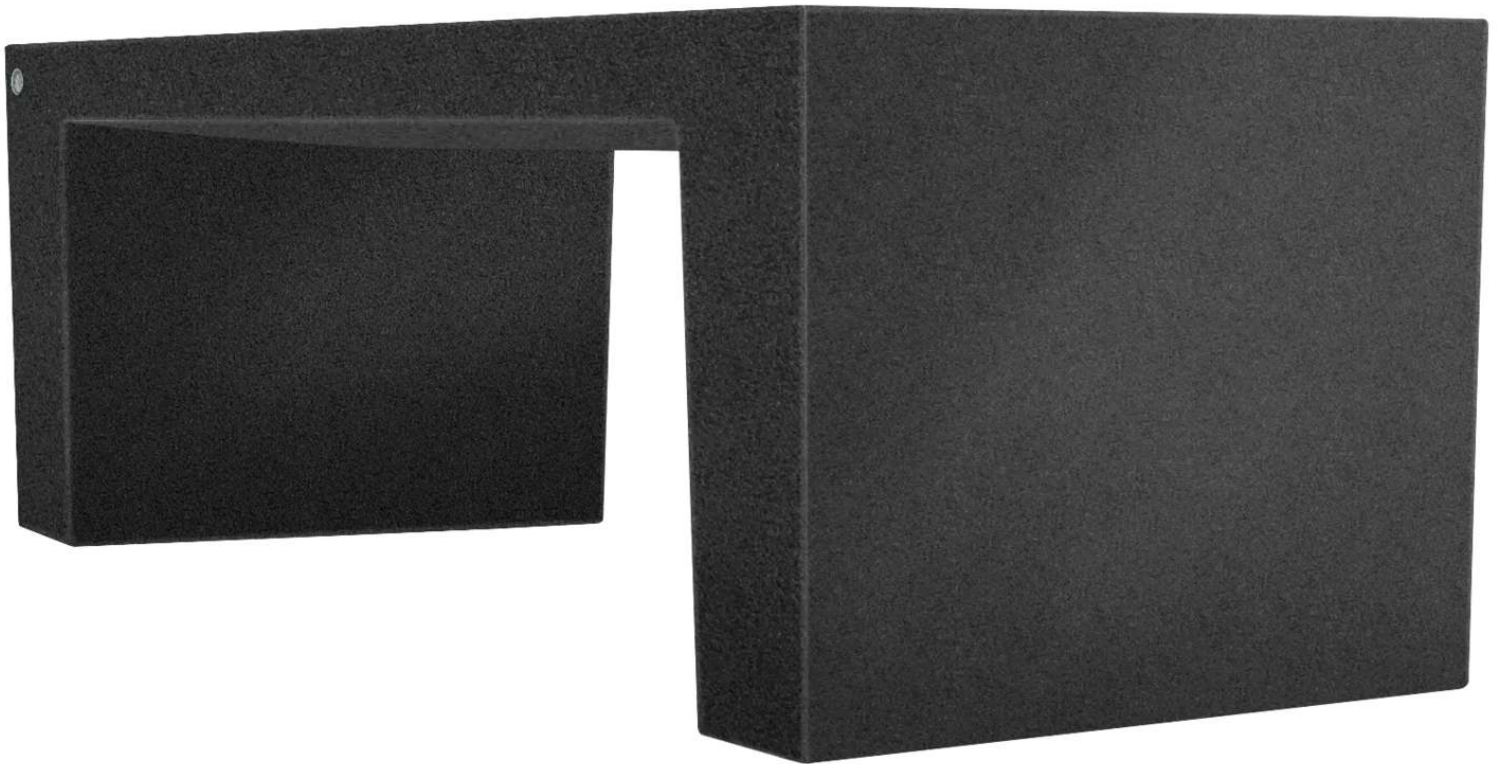

ZIEGLER[®]
Mehr Wert für draußen.

Ihr innovativer Partner für Stahlleichtbau
und Freiflächengestaltung

TOP-QUALITÄT
- direkt vom -
HERSTELLER!

Tisch ERACLEA

aus rekonstituiertem Marmor, geschliffen - 533.467

Tisch ERACLEA

aus rekonstituiertem Marmor, geschliffen

Tisch aus rekonstituiertem Marmor mit einer Stahlbewehrung verstärkt. Alle Oberflächen haben eine transparente Beschichtung zum Schutz gegen Verwitterung. Alle Kanten abgerundet. Lieferung erfolgt in einem Stück (Entladen bauseits). Für die Entladung vor Ort wird ein Stapler notwendig.

Anlieferung : montiert
Tischform : rechteckig
Breite : 2200 mm
Produkttyp : Tisch
Material Unterkonstruktion : rekonstituierter Marmor
Befestigungsart : zum freien Aufstellen
Oberfläche Auflage : geschliffen
Höhe über Flur : 780 mm
Material Auflage : rekonstituierter Marmor
Oberfläche Unterkonstruktion : sandgestrahlt
Gewicht : 1485 kg
Farbe : Standardfarbe
Tiefe : 976 mm
Höhe : 780 mm

zum Webshop

Tisch ERACLEA aus rekonstituiertem Marmor geschliffen,
Seitenflächen sandgestrahlt, in weiß carrara